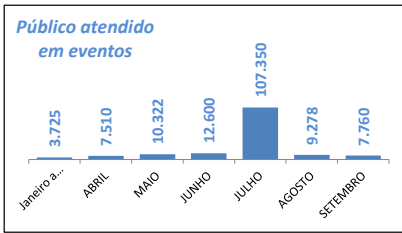

Atividades eventuais (público/distribuição)

Obs.: Festival de Inverno de Paranapiacaba é realizado no Mês de julho e gera forte impacto nos dados mensais apresentados

Atividades Continuadas (público/distribuição)

Orçamento - Sec. Cultura (Execução)

Incentivo a criação (Escolas Livres / EMIA / Territórios de Cultura)

Obs.: Territórios de Cultura iniciaram cursos em julho com dados consolidados de atendimento a partir de agosto