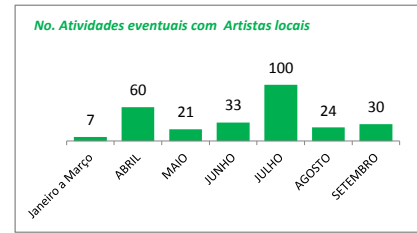

Atividades eventuais (público/distribuição)

Obs.: Festival de Inverno de Paranapiacaba é realizado no Mês de julho e gera forte impacto nos dados mensais apresentados

Atividades Continuadas (público/distribuição)

Orçamento - Sec. Cultura (Execução)

Incentivo a criação (Escolas Livres / EMIA / Territórios de Cultura)

Obs.: Territórios de Cultura iniciaram cursos em julho com dados consolidados de atendimento a partir de agosto