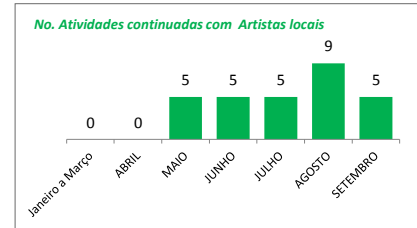

Atividades eventuais (público/distribuição)

Obs.: Festival de Inverno de Paranapiacaba é realizado no Mês de julho e gera forte impacto nos dados mensais apresentados

Atividades Continuadas (público/distribuição)

Orçamento - Sec. Cultura (Execução)

Incentivo a criação (Escolas Livres / EMIA / Territórios de Cultura)

Obs.: Territórios de Cultura iniciaram cursos em julho com dados consolidados de atendimento a partir de agosto