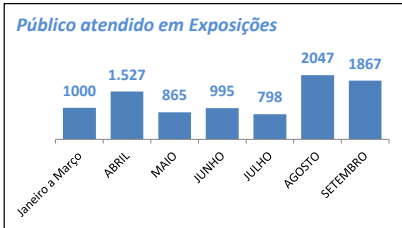

Atividades eventuais (público/distribuição)

Obs.: Festival de Inverno de Paranapiacaba é realizado no Mês de julho e gera forte impacto nos dados mensais apresentados

Atividades Continuadas (público/distribuição)

Orçamento - Sec. Cultura (Execução)

Incentivo a criação (Escolas Livres / EMIA / Territórios de Cultura)

Obs.: Territórios de Cultura iniciaram cursos em julho com dados consolidados de atendimento a partir de agosto