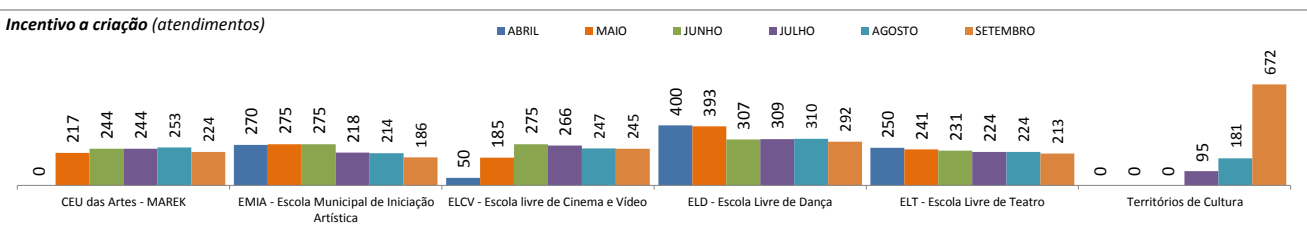

Atividades eventuais (público/distribuição)

Obs.: Festival de Inverno de Paranapiacaba é realizado no Mês de julho e gera forte impacto nos dados mensais apresentados

Atividades Continuadas (público/distribuição)

Orçamento - Sec. Cultura (Execução)

Incentivo a criação (Escolas Livres / EMIA / Territórios de Cultura)

Obs.: Territórios de Cultura iniciaram cursos em julho com dados consolidados de atendimento a partir de agosto