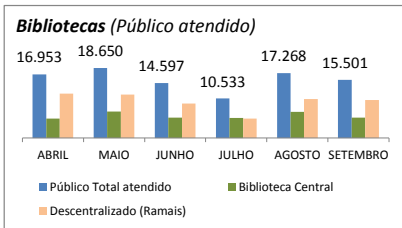

Atividades eventuais (público/distribuição)

Obs.: Festival de Inverno de Paranapiacaba é realizado no Mês de julho e gera forte impacto nos dados mensais apresentados

Atividades Continuadas (público/distribuição)

Orçamento - Sec. Cultura (Execução)

Incentivo a criação (Escolas Livres / EMIA / Territórios de Cultura)

Obs.: Territórios de Cultura iniciaram cursos em julho com dados consolidados de atendimento a partir de agosto