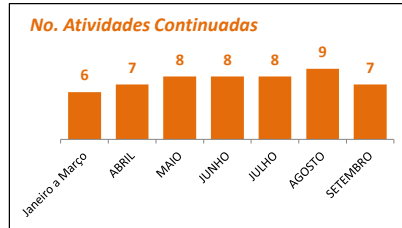

Atividades eventuais (público/distribuição)

Obs.: Festival de Inverno de Paranapiacaba é realizado no Mês de julho e gera forte impacto nos dados mensais apresentados

Atividades Continuadas (público/distribuição)

Orçamento - Sec. Cultura (Execução)

Incentivo a criação (Escolas Livres / EMIA / Territórios de Cultura)

Obs.: Territórios de Cultura iniciaram cursos em julho com dados consolidados de atendimento a partir de agosto