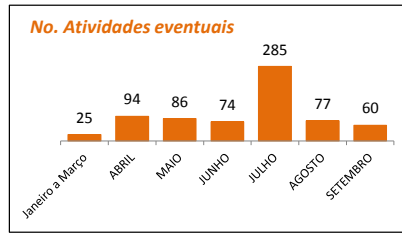

Atividades eventuais (público/distribuição)

Obs.: Festival de Inverno de Paranapiacaba é realizado no Mês de julho e gera forte impacto nos dados mensais apresentados

Atividades Continuadas (público/distribuição)

Orçamento - Sec. Cultura (Execução)

Incentivo a criação (Escolas Livres / EMIA / Territórios de Cultura)

Obs.: Territórios de Cultura iniciaram cursos em julho com dados consolidados de atendimento a partir de agosto