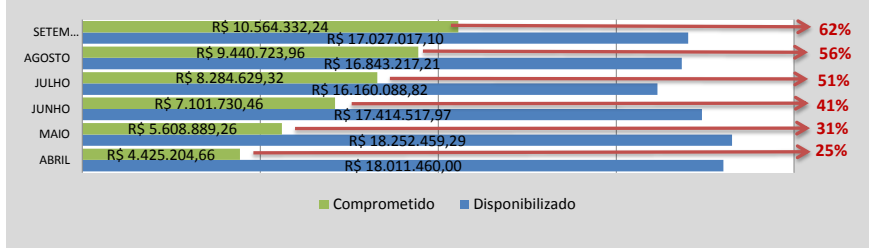

Atividades eventuais (público/distribuição)

Obs.: Festival de Inverno de Paranapiacaba é realizado no Mês de julho e gera forte impacto nos dados mensais apresentados

Atividades Continuadas (público/distribuição)

Orçamento - Sec. Cultura (Execução)

Incentivo a criação (Escolas Livres / EMIA / Territórios de Cultura)

Obs.: Territórios de Cultura iniciaram cursos em julho com dados consolidados de atendimento a partir de agosto