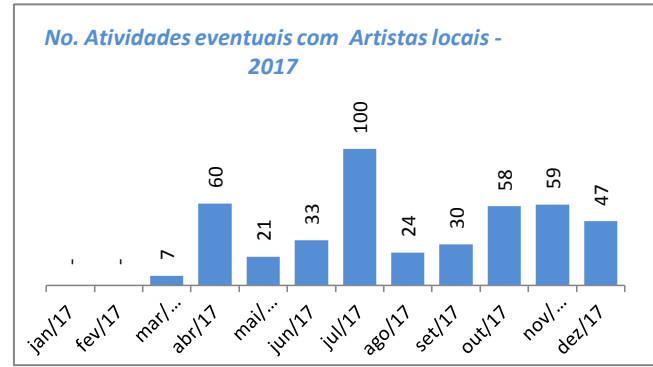

Atendimentos - Geral (público)

Aqui somamos a totalização anual dos atendimentos diversos realizados pela secretaria de Cultura nos projetos eventuais, continuados, de incentivo à Criação, Territórios de Cultura e Bibliotecas

Atividades eventuais (público/distribuição)

Aqui compreendemos os eventos pontuais, de caráter temporário único, sem ações de desdobramentos, ocorridas na cidade com o apoio da Secretaria de Cultura. São exemplos shows, palestras, exposições de um dia.