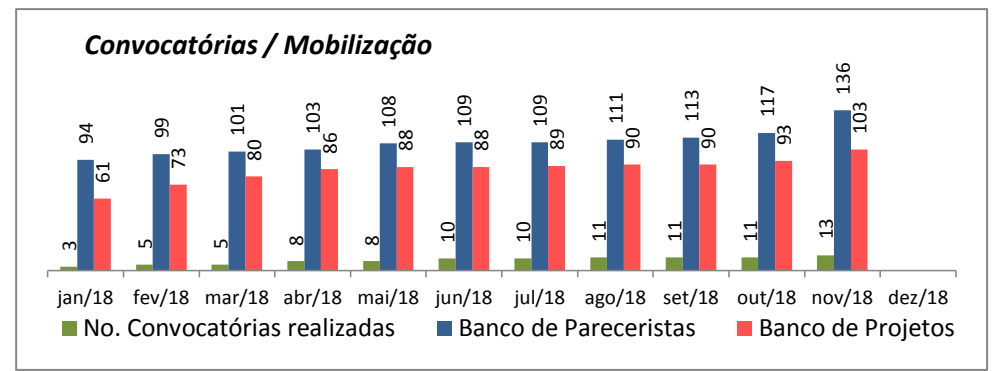

Divulgação / Mobilização

Convocatórias: modo de chamamento público utilizado pela Secretaria de Cultura para promover e amplificar o acesso dos agentes culturais