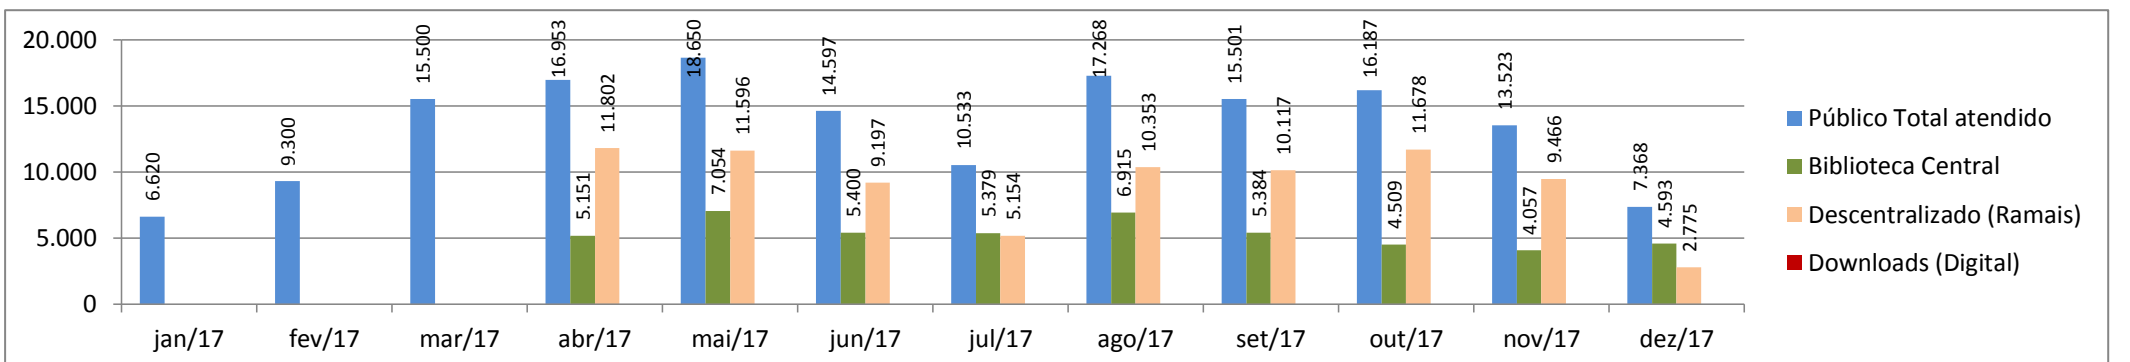

Bibliotecas (público Atendido)