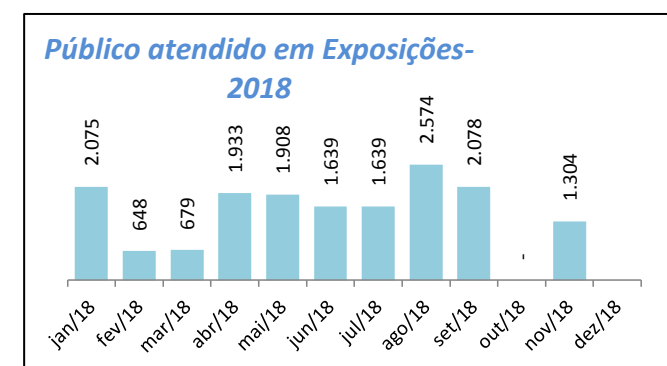

Atividades eventuais (público/distribuição)

Aqui compreendemos os eventos pontuais, de caráter temporário único, sem ações de desdobramentos, ocorridas na cidade com o apoio da Secretaria de Cultura. São exemplos shows, palestras, exposições de um dia.

Obs.: Festival de Inverno de Paranapiacaba é realizado no Mês de julho e gera forte impacto nos dados mensais apresentados

Atividades Continuadas (público/distribuição)

Aqui compreendemos ações de planejamento de longo prazo executadas pela Secretaria de Cultura. São exemplos mostras longas, projetos e exposições, sendo estas de caráter museológico, de artes visuais contemporâneas ou de objetos.