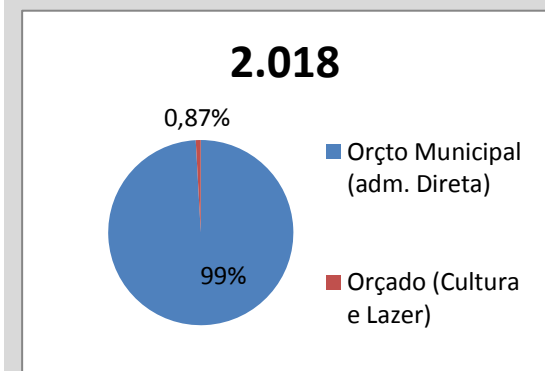

Obs.: Festival de Inverno de Paranapiacaba é realizado no Mês de julho e gera forte impacto nos dados mensais apresentados

Atividades Continuadas (público/distribuição)

Aqui compreendemos ações de planejamento de longo prazo executadas pela Secretaria de Cultura. São exemplos mostras longas, projetos e exposições, sendo estas de caráter museológico, de artes visuais contemporâneas ou de objetos.

Orçamento - Sec. Cultura (Execução)

Entendemos como **Orçamento disponibilizado** o valor orçado aprovado pela Câmara Municipal, subtraindo o valor contingenciado e somado o suplementado. O **valor comprometido** é a soma dos empenhos e reservas feitos até o momento.