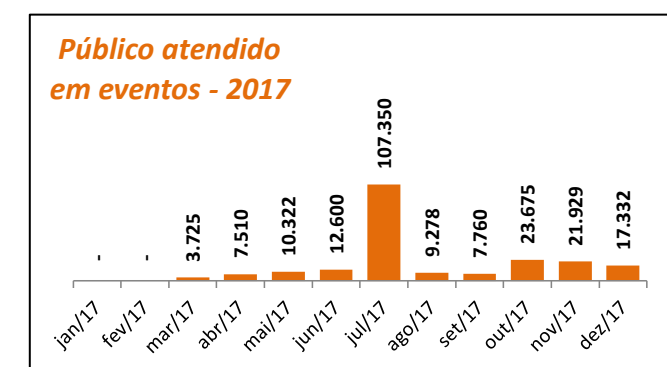

Atendimentos - Geral (público)

Aqui somamos a totalização anual dos atendimentos diversos realizados pela secretaria de Cultura nos projetos eventuais, continuados, de incentivo à Criação, Territórios de Cultura e Bibliotecas

Atividades eventuais (público/distribuição)

Aqui compreendemos os eventos pontuais, de caráter temporário único, sem ações de desdobramentos, ocorridas na cidade com o apoio da Secretaria de Cultura. São exemplos shows, palestras, exposições de um dia.