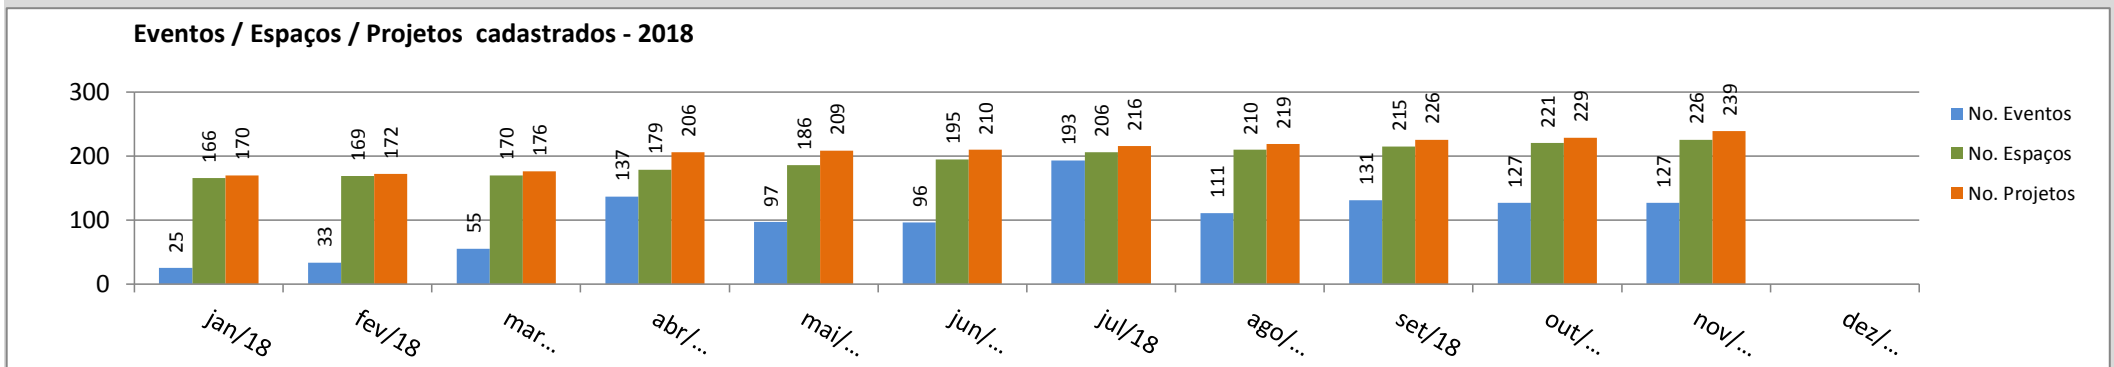

Conteúdos Digitais / Plataforma CulturAZ

CulturAZ é uma Plataforma virtual livre, gratuita e colaborativa utilizada pela Secretaria de Cultura para mapear a produção cultural da cidade, divulgar suas ações e promover acesso do munícipe à agenda de programação. Disponível em: <http://culturaz.santoandre.sp.gov.br/>