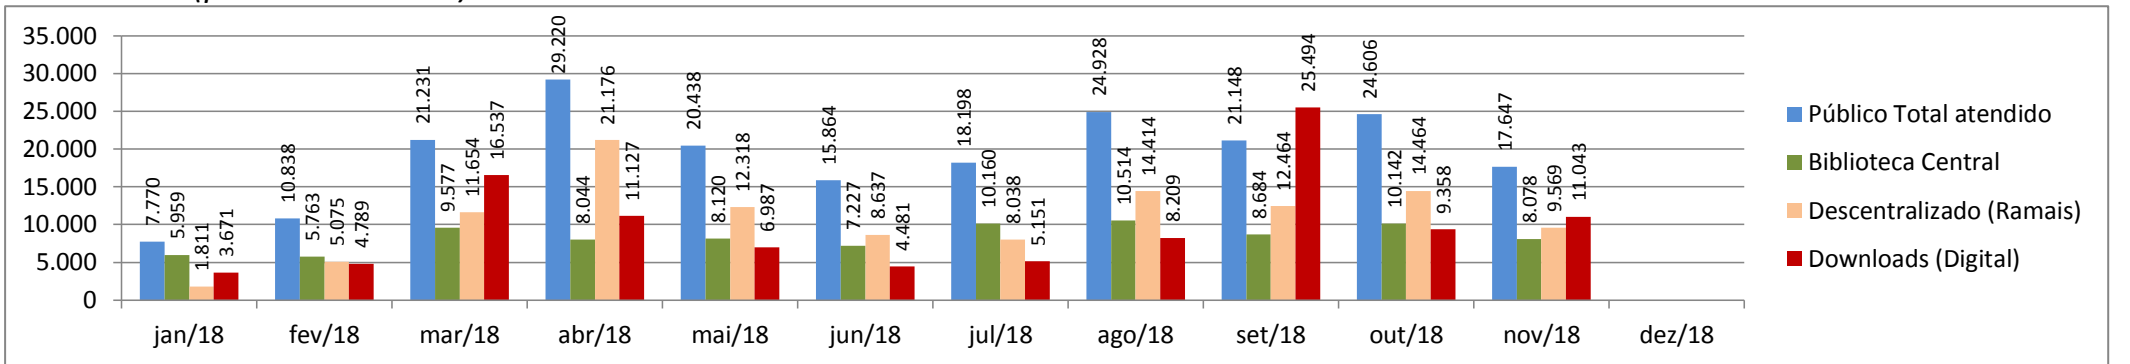

Bibliotecas (público Atendido)