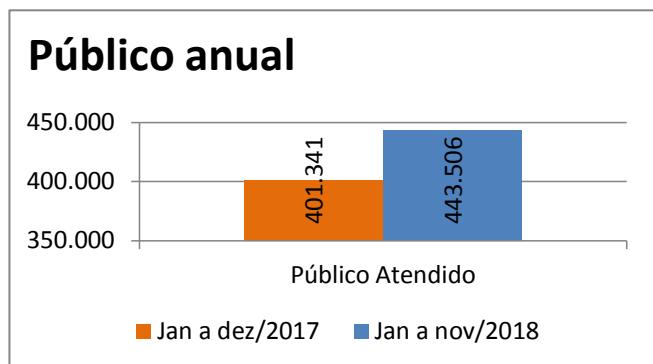

Atendimentos - Geral (público)

Aqui somamos a totalização anual dos atendimentos diversos realizados pela secretaria de Cultura nos projetos eventuais, continuados, de incentivo à Criação, Territórios de Cultura e Bibliotecas

Atividades eventuais (público/distribuição)

Aqui compreendemos os eventos pontuais, de caráter temporário único, sem ações de desdobramentos, ocorridas na cidade com o apoio da Secretaria de Cultura. São exemplos shows, palestras, exposições de um dia.

Obs.: Festival de Inverno de Paranapiacaba é realizado no Mês de julho e gera forte impacto nos dados mensais apresentados

Atividades Continuadas (público/distribuição)

Aqui compreendemos ações de planejamento de longo prazo executadas pela Secretaria de Cultura. São exemplos mostras longas, projetos e exposições, sendo estas de caráter museológico, de artes visuais contemporâneas ou de objetos.