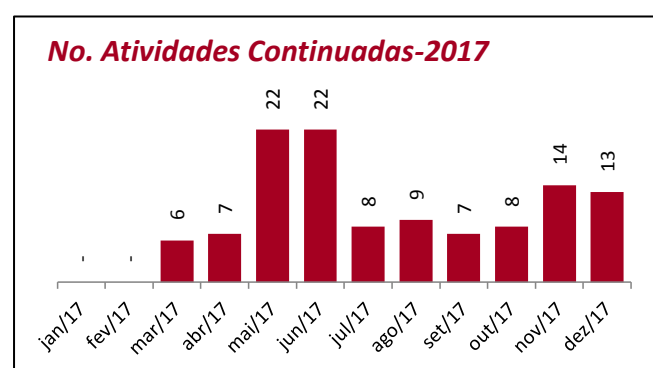

Atividades eventuais (público/distribuição)

Aqui compreendemos os eventos pontuais, de caráter temporário único, sem ações de desdobramentos, ocorridas na cidade com o apoio da Secretaria de Cultura. São exemplos shows, palestras, exposições de um dia.

Obs.: Festival de Inverno de Paranapiacaba é realizado no Mês de julho e gera forte impacto nos dados mensais apresentados

Atividades Continuadas (público/distribuição)

Aqui compreendemos ações de planejamento de longo prazo executadas pela Secretaria de Cultura. São exemplos mostras longas, projetos e exposições, sendo estas de caráter museológico, de artes visuais contemporâneas ou de objetos.