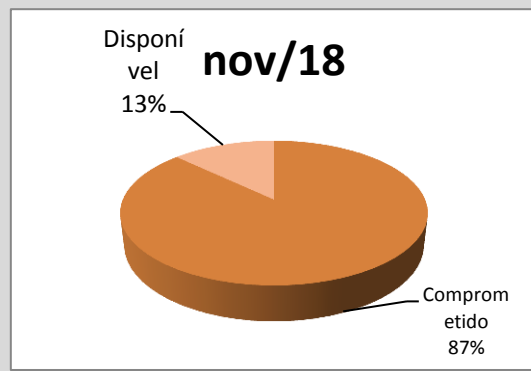

Atividades eventuais (público/distribuição)

Aqui compreendemos os eventos pontuais, de caráter temporário único, sem ações de desdobramentos, ocorridas na cidade com o apoio da Secretaria de Cultura. São exemplos shows, palestras, exposições de um dia.

Obs.: Festival de Inverno de Paranapiacaba é realizado no Mês de julho e gera forte impacto nos dados mensais apresentados

Atividades Continuadas (público/distribuição)

Aqui compreendemos ações de planejamento de longo prazo executadas pela Secretaria de Cultura. São exemplos mostras longas, projetos e exposições, sendo estas de caráter museológico, de artes visuais contemporâneas ou de objetos.

Orçamento - Sec. Cultura (Execução)

Entendemos como **Orçamento disponibilizado** o valor orçado aprovado pela Câmara Municipal, subtraindo o valor contingenciado e somado o suplementado. O **valor comprometido** é a soma dos empenhos e reservas feitos até o momento.