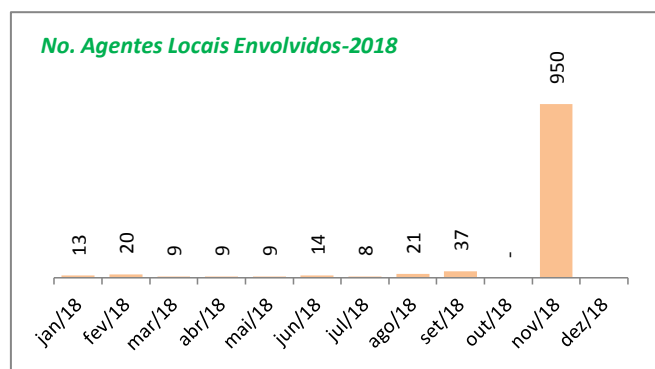

Atividades eventuais (público/distribuição)

Aqui compreendemos os eventos pontuais, de caráter temporário único, sem ações de desdobramentos, ocorridas na cidade com o apoio da Secretaria de Cultura. São exemplos shows, palestras, exposições de um dia.

Obs.: Festival de Inverno de Paranapiacaba é realizado no Mês de julho e gera forte impacto nos dados mensais apresentados

Atividades Continuadas (público/distribuição)

Aqui compreendemos ações de planejamento de longo prazo executadas pela Secretaria de Cultura. São exemplos mostras longas, projetos e exposições, sendo estas de caráter museológico, de artes visuais contemporâneas ou de objetos.