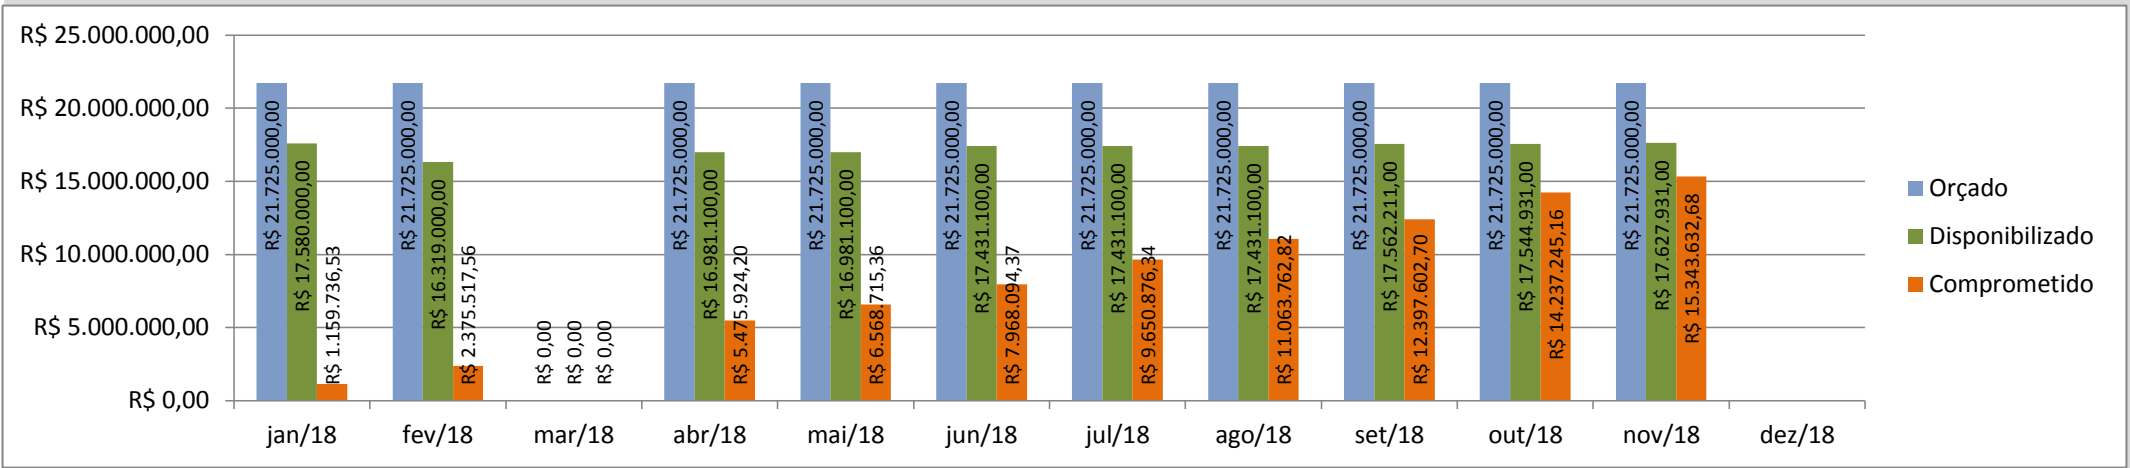

Obs.: Festival de Inverno de Paranapiacaba é realizado no Mês de julho e gera forte impacto nos dados mensais apresentados

Atividades Continuadas (público/distribuição)

Aqui compreendemos ações de planejamento de longo prazo executadas pela Secretaria de Cultura. São exemplos mostras longas, projetos e exposições, sendo estas de caráter museológico, de artes visuais contemporâneas ou de objetos.

Orçamento - Sec. Cultura (Execução)

Entendemos como **Orçamento disponibilizado** o valor orçado aprovado pela Câmara Municipal, subtraindo o valor contingenciado e somado o suplementado. O **valor comprometido** é a soma dos empenhos e reservas feitos até o momento.