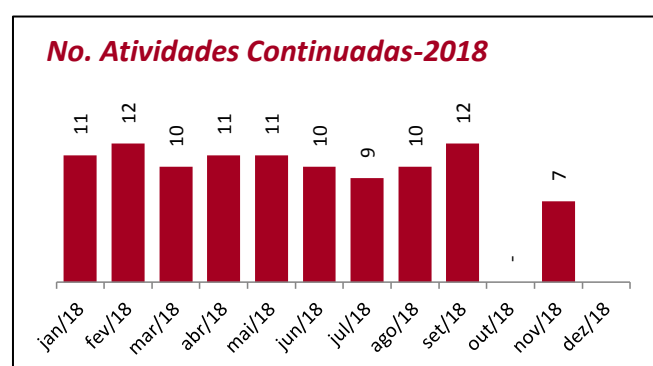

Atendimentos - Geral (público)

Aqui somamos a totalização anual dos atendimentos diversos realizados pela secretaria de Cultura nos projetos eventuais, continuados, de incentivo à Criação, Territórios de Cultura e Bibliotecas

Atividades eventuais (público/distribuição)

Aqui compreendemos os eventos pontuais, de caráter temporário único, sem ações de desdobramentos, ocorridas na cidade com o apoio da Secretaria de Cultura. São exemplos shows, palestras, exposições de um dia.

Obs.: Festival de Inverno de Paranapiacaba é realizado no Mês de julho e gera forte impacto nos dados mensais apresentados

Atividades Continuadas (público/distribuição)

Aqui compreendemos ações de planejamento de longo prazo executadas pela Secretaria de Cultura. São exemplos mostras longas, projetos e exposições, sendo estas de caráter museológico, de artes visuais contemporâneas ou de objetos.