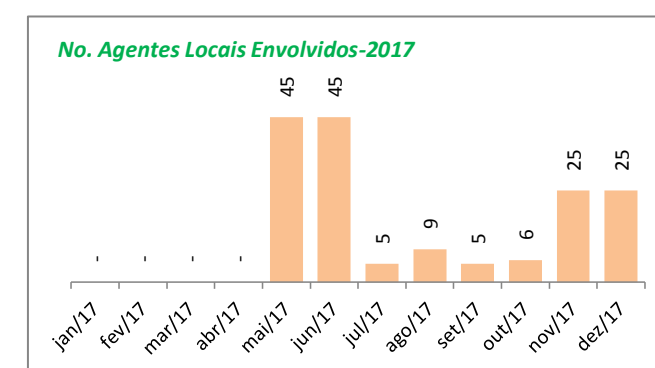

Atividades eventuais (público/distribuição)

Aqui compreendemos os eventos pontuais, de caráter temporário único, sem ações de desdobramentos, ocorridas na cidade com o apoio da Secretaria de Cultura. São exemplos shows, palestras, exposições de um dia.

Obs.: Festival de Inverno de Paranapiacaba é realizado no Mês de julho e gera forte impacto nos dados mensais apresentados

Atividades Continuadas (público/distribuição)

Aqui compreendemos ações de planejamento de longo prazo executadas pela Secretaria de Cultura. São exemplos mostras longas, projetos e exposições, sendo estas de caráter museológico, de artes visuais contemporâneas ou de objetos.