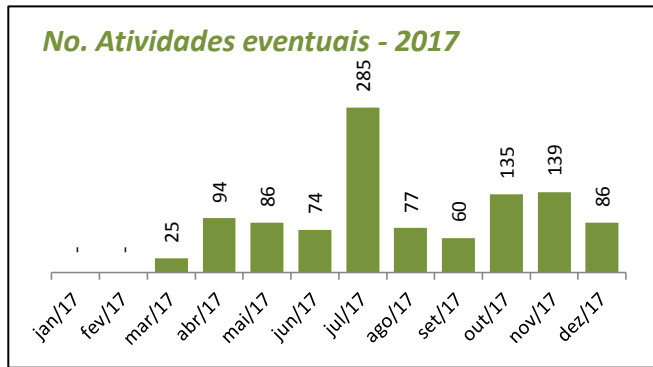

Atendimentos - Geral (público)

Aqui somamos a totalização anual dos atendimentos diversos realizados pela secretaria de Cultura nos projetos eventuais, continuados, de incentivo à Criação, Territórios de Cultura e Bibliotecas

Atividades eventuais (público/distribuição)

Aqui compreendemos os eventos pontuais, de caráter temporário único, sem ações de desdobramentos, ocorridas na cidade com o apoio da Secretaria de Cultura. São exemplos shows, palestras, exposições de um dia.

Obs.: Festival de Inverno de Paranapiacaba é realizado no Mês de julho e gera forte impacto nos dados mensais apresentados

Atividades Continuadas (público/distribuição)

Aqui compreendemos ações de planejamento de longo prazo executadas pela Secretaria de Cultura. São exemplos mostras longas, projetos e exposições, sendo estas de caráter museológico, de artes visuais contemporâneas ou de objetos.