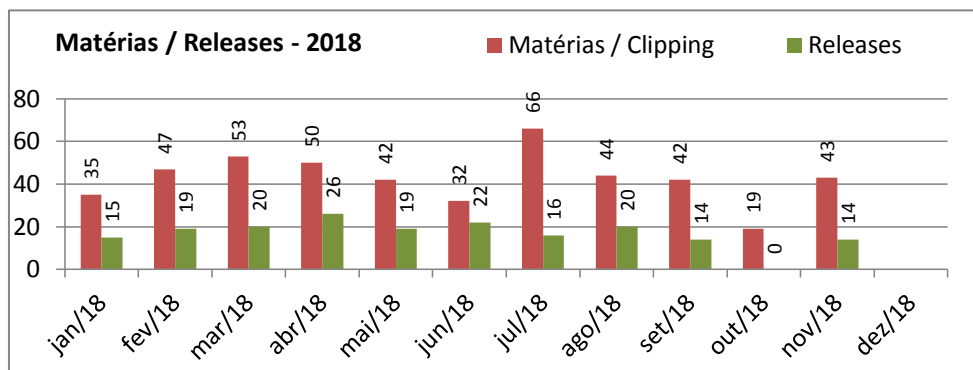

Divulgação / Mobilização

Convocatórias: modo de chamamento público utilizado pela Secretaria de Cultura para promover e amplificar o acesso dos agentes culturais