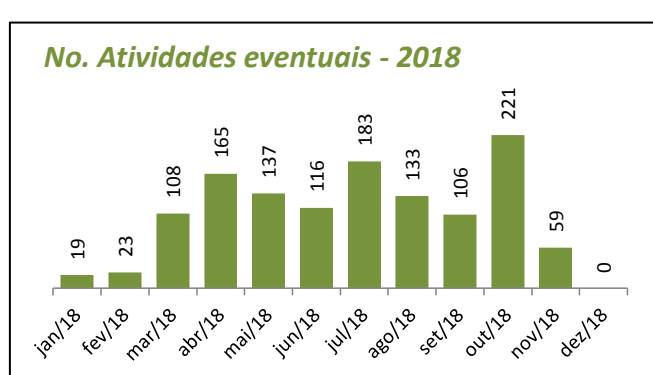

Atendimentos - Geral (público)

Aqui somamos a totalização anual dos atendimentos diversos realizados pela secretaria de Cultura nos projetos eventuais, continuados, de incentivo à Criação, Territórios de Cultura e Bibliotecas

Atividades eventuais (público/distribuição)

Aqui compreendemos os eventos pontuais, de caráter temporário único, sem ações de desdobramentos, ocorridas na cidade com o apoio da Secretaria de Cultura. São exemplos shows, palestras, exposições de um dia.

Obs.: Festival de Inverno de Paranapiacaba é realizado no Mês de julho e gera forte impacto nos dados mensais apresentados

Atividades Continuadas (público/distribuição)

Aqui compreendemos ações de planejamento de longo prazo executadas pela Secretaria de Cultura. São exemplos mostras longas, projetos e exposições, sendo estas de caráter museológico, de artes visuais contemporâneas ou de objetos.