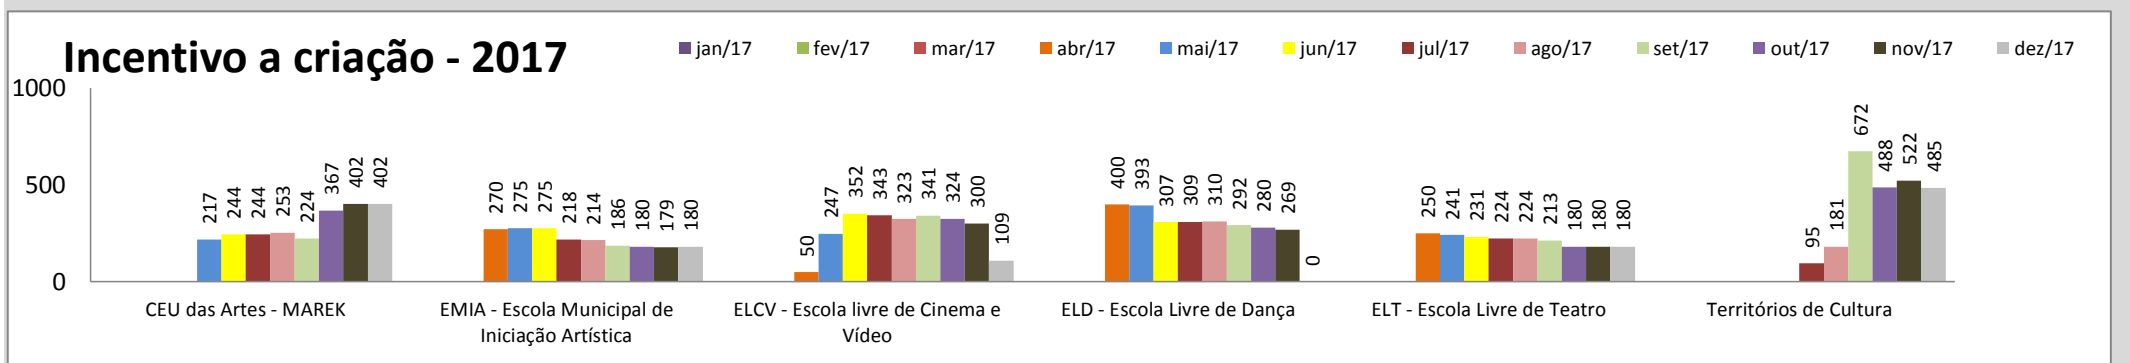

Obs.: Festival de Inverno de Paranapiacaba é realizado no Mês de julho e gera forte impacto nos dados mensais apresentados

Atividades Continuadas (público/distribuição)

Aqui compreendemos ações de planejamento de longo prazo executadas pela Secretaria de Cultura. São exemplos mostras longas, projetos e exposições, sendo estas de caráter museológico, de artes visuais contemporâneas ou de objetos.

Orçamento - Sec. Cultura (Execução)

Entendemos como **Orçamento disponibilizado** o valor orçado aprovado pela Câmara Municipal, subtraindo o valor contingenciado e somado o suplementado. O **valor comprometido** é a soma dos empenhos e reservas feitos até o momento.

Bibliotecas (público Atendido)

Incentivo a criação (Escolas Livres / EMIA / Territórios de Cultura)

Programas da Secretaria de Cultura que visam à iniciação artística ou ao aprofundamento na linguagem artística. Compreende as Escolas Livres (Teatro, Dança, Cinema e Vídeo), EMIA e Territórios de Cltura (Oficinas Culturais)