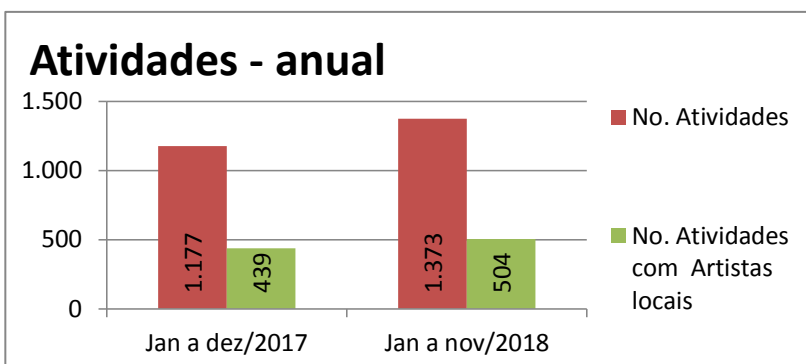

Atendimentos - Geral (público)

Aqui somamos a totalização anual dos atendimentos diversos realizados pela secretaria de Cultura nos projetos eventuais, continuados, de incentivo à Criação, Territórios de Cultura e Bibliotecas

Atividades eventuais (público/distribuição)

Aqui compreendemos os eventos pontuais, de caráter temporário único, sem ações de desdobramentos, ocorridas na cidade com o apoio da Secretaria de Cultura. São exemplos shows, palestras, exposições de um dia.

Obs.: Festival de Inverno de Paranapiacaba é realizado no Mês de julho e gera forte impacto nos dados mensais apresentados

Atividades Continuadas (público/distribuição)

Aqui compreendemos ações de planejamento de longo prazo executadas pela Secretaria de Cultura. São exemplos mostras longas, projetos e exposições, sendo estas de caráter museológico, de artes visuais contemporâneas ou de objetos.