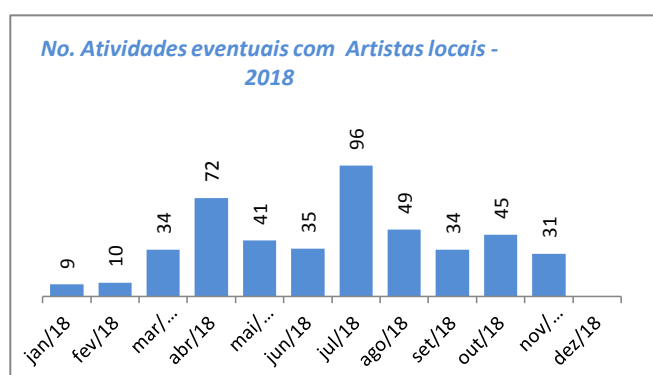

Atendimentos - Geral (público)

Aqui somamos a totalização anual dos atendimentos diversos realizados pela secretaria de Cultura nos projetos eventuais, continuados, de incentivo à Criação, Territórios de Cultura e Bibliotecas

Atividades eventuais (público/distribuição)

Aqui compreendemos os eventos pontuais, de caráter temporário único, sem ações de desdobramentos, ocorridas na cidade com o apoio da Secretaria de Cultura. São exemplos shows, palestras, exposições de um dia.