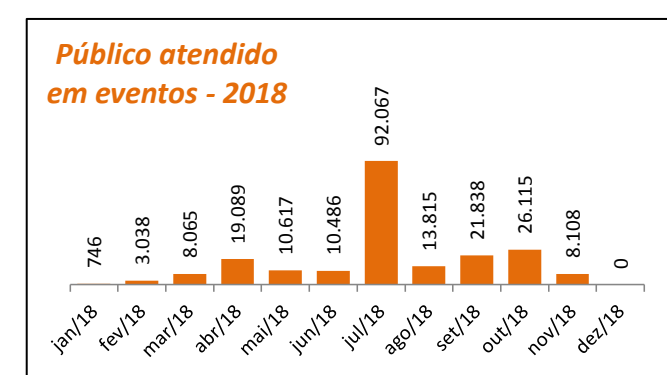

Atendimentos - Geral (público)

Aqui somamos a totalização anual dos atendimentos diversos realizados pela secretaria de Cultura nos projetos eventuais, continuados, de incentivo à Criação, Territórios de Cultura e Bibliotecas

Atividades eventuais (público/distribuição)

Aqui compreendemos os eventos pontuais, de caráter temporário único, sem ações de desdobramentos, ocorridas na cidade com o apoio da Secretaria de Cultura. São exemplos shows, palestras, exposições de um dia.