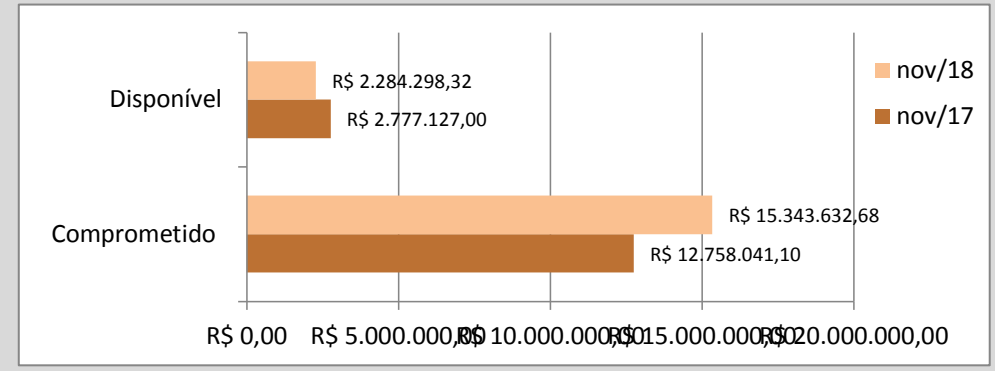

Obs.: Festival de Inverno de Paranapiacaba é realizado no Mês de julho e gera forte impacto nos dados mensais apresentados

Atividades Continuadas (público/distribuição)

Aqui compreendemos ações de planejamento de longo prazo executadas pela Secretaria de Cultura. São exemplos mostras longas, projetos e exposições, sendo estas de caráter museológico, de artes visuais contemporâneas ou de objetos.

Orçamento - Sec. Cultura (Execução)

Entendemos como **Orçamento disponibilizado** o valor orçado aprovado pela Câmara Municipal, subtraindo o valor contingenciado e somado o suplementado. O **valor comprometido** é a soma dos empenhos e reservas feitos até o momento.