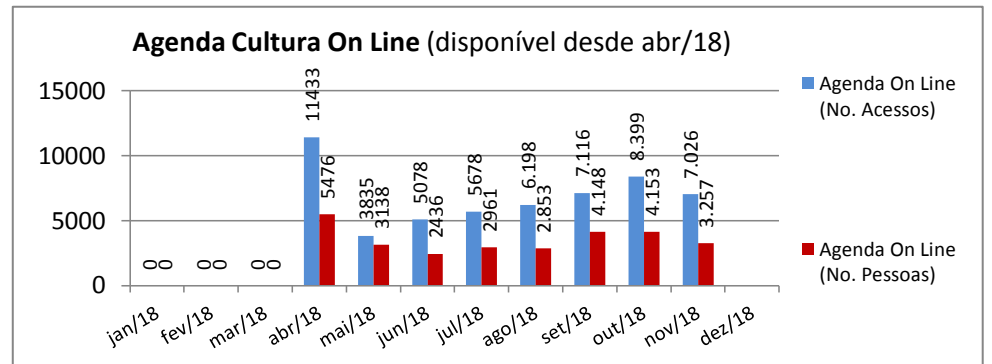

Orçamento - Sec. Cultura (Execução)

Entendemos como **Orçamento disponibilizado** o valor orçado aprovado pela Câmara Municipal, subtraindo o valor contingenciado e somado o suplementado. O **valor comprometido** é a soma dos empenhos e reservas feitos até o momento.

Bibliotecas (público Atendido)

Incentivo a criação (Escolas Livres / EMIA / Territórios de Cultura)

Programas da Secretaria de Cultura que visam à iniciação artística ou ao aprofundamento na linguagem artística. Compreende as Escolas Livres (Teatro, Dança, Cinema e Vídeo), EMIA e Territórios de Cltura (Oficinas Culturais)

Obs.: Territórios de Cultura iniciaram cursos em julho/17 com dados consolidados de atendimento a partir de agosto

Divulgação / Mobilização

Convocatórias: modo de chamamento público utilizado pela Secretaria de Cultura para promover e amplificar o acesso dos agentes culturais