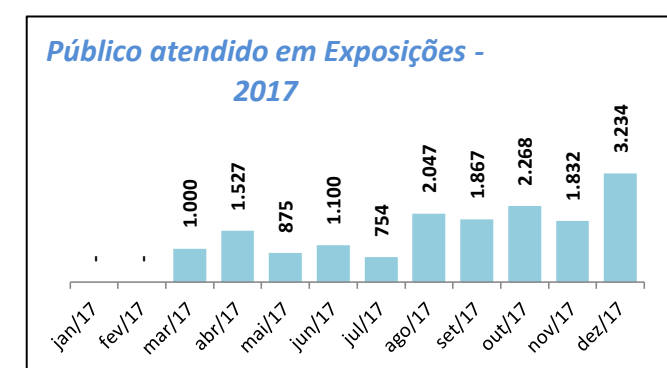

Atividades eventuais (público/distribuição)

Aqui compreendemos os eventos pontuais, de caráter temporário único, sem ações de desdobramentos, ocorridas na cidade com o apoio da Secretaria de Cultura. São exemplos shows, palestras, exposições de um dia.

Obs.: Festival de Inverno de Paranapiacaba é realizado no Mês de julho e gera forte impacto nos dados mensais apresentados

Atividades Continuadas (público/distribuição)

Aqui compreendemos ações de planejamento de longo prazo executadas pela Secretaria de Cultura. São exemplos mostras longas, projetos e exposições, sendo estas de caráter museológico, de artes visuais contemporâneas ou de objetos.