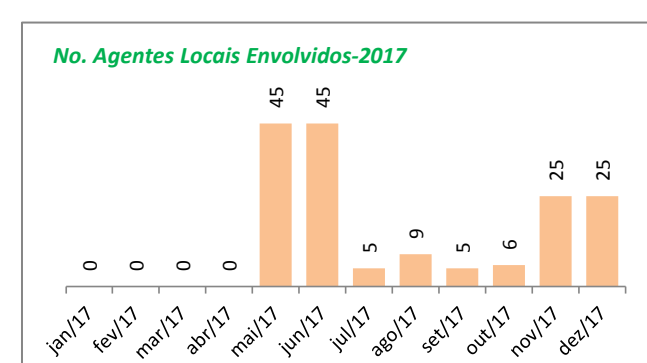

DADOS DA SECRETARIA DE CULTURA 2017 (#CULTURÔMETRO)

Culturômetro é uma publicação mensal de dados / indicadores da Secretaria de Cultura, cuja coleta de informações iniciou em abril/2017

Ref.: Janeiro/2018

Atividades eventuais (público/distribuição)

Aqui compreendemos os eventos pontuais, de caráter temporário único, sem ações de desdobramentos, ocorridas na cidade com o apoio da Secretaria de Cultura. São exemplos shows, palestras, exposições de um dia.

Obs.: Festival de Inverno de Paranapiacaba é realizado no Mês de julho e gera forte impacto nos dados mensais apresentados

Atividades Continuadas (público/distribuição)

Aqui compreendemos ações de planejamento de longo prazo executadas pela Secretaria de Cultura. São exemplos mostras longas, projetos e exposições, sendo estas de caráter museológico, de artes visuais contemporâneas ou de objetos.