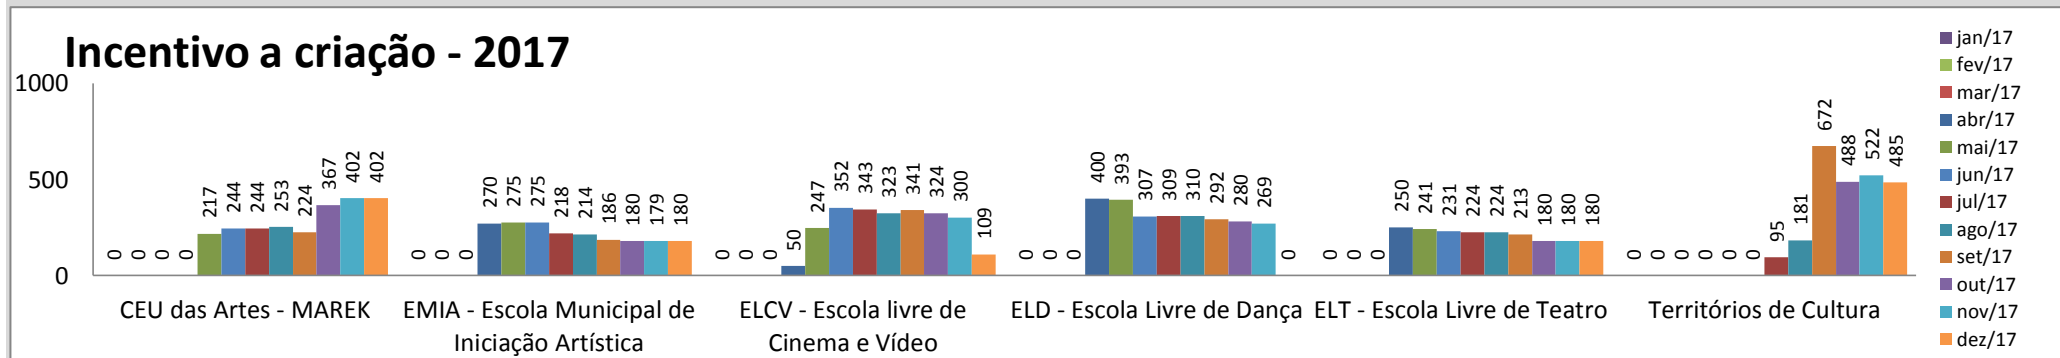

Obs.: Festival de Inverno de Paranapiacaba é realizado no Mês de julho e gera forte impacto nos dados mensais apresentados

Atividades Continuadas (público/distribuição)

Aqui compreendemos ações de planejamento de longo prazo executadas pela Secretaria de Cultura. São exemplos mostras longas, projetos e exposições, sendo estas de caráter museológico, de artes visuais contemporâneas ou de objetos.

Orçamento - Sec. Cultura (Execução)

Entendemos como **Orçamento disponibilizado** o valor orçado aprovado pela Câmara Municipal, subtraindo o valor contingenciado e somado o suplementado. O **valor comprometido** é a soma dos empenhos e reservas feitos até o momento.

Bibliotecas (público Atendido)

Incentivo a criação (Escolas Livres / EMIA / Territórios de Cultura)

Programas da Secretaria de Cultura que visam à iniciação artística ou ao aprofundamento na linguagem artística. Compreende as Escolas Livres (Teatro, Dança, Cinema e Vídeo), EMIA e Territórios de Cultura (Oficinas Culturais)