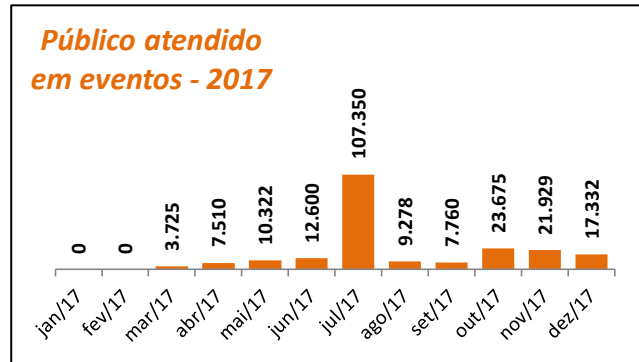

DADOS DA SECRETARIA DE CULTURA 2017 (#CULTURÔMETRO)

Culturômetro é uma publicação mensal de dados / indicadores da Secretaria de Cultura, cuja coleta de informações iniciou em abril/2017

Ref.: Janeiro/2018

Atividades eventuais (público/distribuição)

Aqui compreendemos os eventos pontuais, de caráter temporário único, sem ações de desdobramentos, ocorridas na cidade com o apoio da Secretaria de Cultura. São exemplos shows, palestras, exposições de um dia.