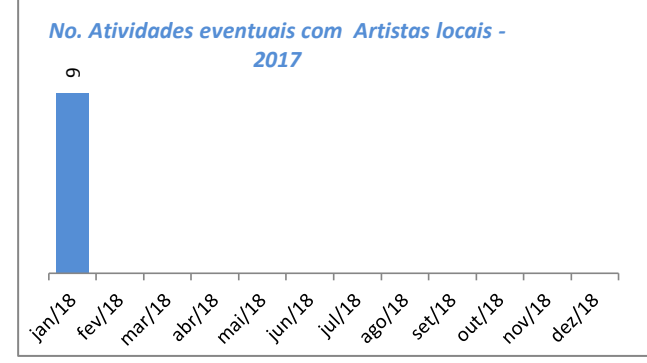

DADOS DA SECRETARIA DE CULTURA 2017 (#CULTURÔMETRO)

Culturômetro é uma publicação mensal de dados / indicadores da Secretaria de Cultura, cuja coleta de informações iniciou em abril/2017

Ref.: Janeiro/2018

Atividades eventuais (público/distribuição)

Aqui compreendemos os eventos pontuais, de caráter temporário único, sem ações de desdobramentos, ocorridas na cidade com o apoio da Secretaria de Cultura. São exemplos shows, palestras, exposições de um dia.