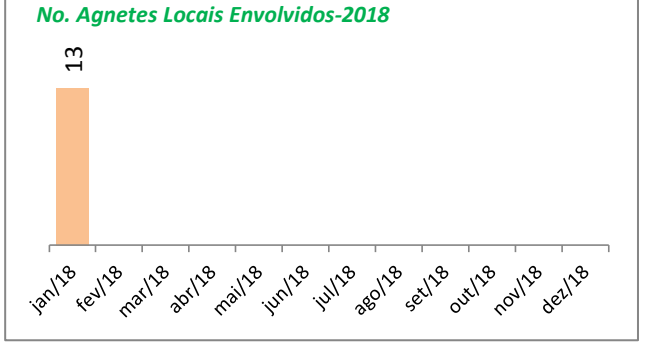

DADOS DA SECRETARIA DE CULTURA 2017 (#CULTURÔMETRO)

Culturômetro é uma publicação mensal de dados / indicadores da Secretaria de Cultura, cuja coleta de informações iniciou em abril/2017

Ref.: Janeiro/2018

Atividades eventuais (público/distribuição)

Aqui compreendemos os eventos pontuais, de caráter temporário único, sem ações de desdobramentos, ocorridas na cidade com o apoio da Secretaria de Cultura. São exemplos shows, palestras, exposições de um dia.

Obs.: Festival de Inverno de Paranapiacaba é realizado no Mês de julho e gera forte impacto nos dados mensais apresentados

Atividades Continuadas (público/distribuição)

Aqui compreendemos ações de planejamento de longo prazo executadas pela Secretaria de Cultura. São exemplos mostras longas, projetos e exposições, sendo estas de caráter museológico, de artes visuais contemporâneas ou de objetos.