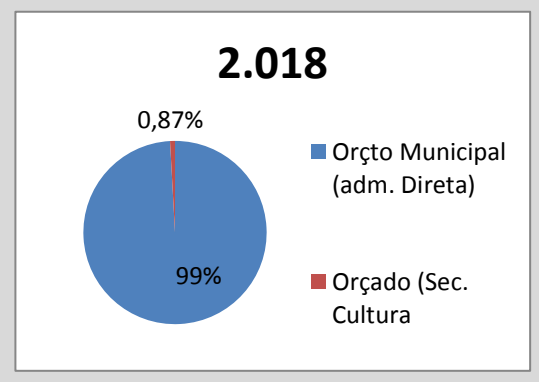

DADOS DA SECRETARIA DE CULTURA 2017 (#CULTURÔMETRO)

Culturômetro é uma publicação mensal de dados / indicadores da Secretaria de Cultura, cuja coleta de informações iniciou em abril/2017

Ref.: Janeiro/2018

Obs.: Festival de Inverno de Paranapiacaba é realizado no Mês de julho e gera forte impacto nos dados mensais apresentados

Atividades Continuadas (público/distribuição)

Aqui compreendemos ações de planejamento de longo prazo executadas pela Secretaria de Cultura. São exemplos mostras longas, projetos e exposições, sendo estas de caráter museológico, de artes visuais contemporâneas ou de objetos.

Orçamento - Sec. Cultura (Execução)

Entendemos como **Orçamento disponibilizado** o valor orçado aprovado pela Câmara Municipal, subtraindo o valor contingenciado e somado o suplementado. O **valor comprometido** é a soma dos empenhos e reservas feitos até o momento.