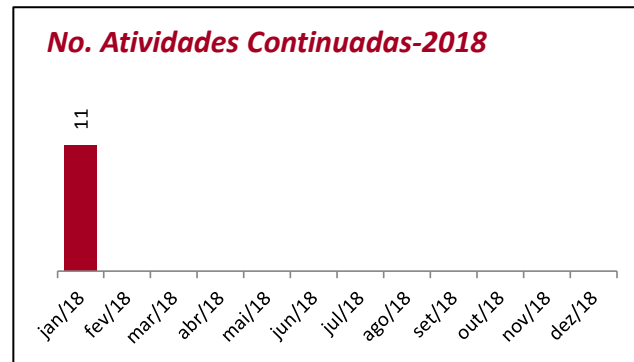

DADOS DA SECRETARIA DE CULTURA 2017 (#CULTURÔMETRO)

Culturômetro é uma publicação mensal de dados / indicadores da Secretaria de Cultura, cuja coleta de informações iniciou em abril/2017

Ref.: Janeiro/2018

Atividades eventuais (público/distribuição)

Aqui compreendemos os eventos pontuais, de caráter temporário único, sem ações de desdobramentos, ocorridas na cidade com o apoio da Secretaria de Cultura. São exemplos shows, palestras, exposições de um dia.

Obs.: Festival de Inverno de Paranapiacaba é realizado no Mês de julho e gera forte impacto nos dados mensais apresentados

Atividades Continuadas (público/distribuição)

Aqui compreendemos ações de planejamento de longo prazo executadas pela Secretaria de Cultura. São exemplos mostras longas, projetos e exposições, sendo estas de caráter museológico, de artes visuais contemporâneas ou de objetos.