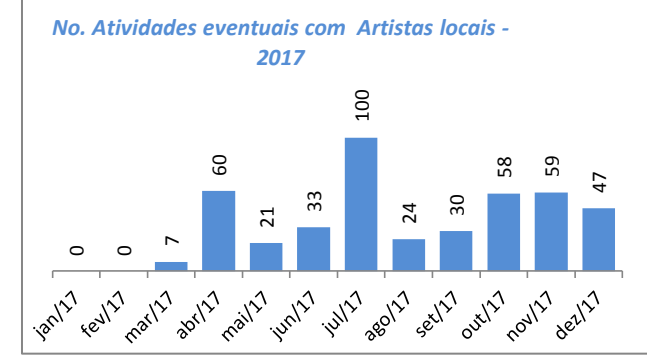

DADOS DA SECRETARIA DE CULTURA 2017 (#CULTURÔMETRO)

Culturômetro é uma publicação mensal de dados / indicadores da Secretaria de Cultura, cuja coleta de informações iniciou em abril/2017

Ref.: Janeiro/2018

Atividades eventuais (público/distribuição)

Aqui compreendemos os eventos pontuais, de caráter temporário único, sem ações de desdobramentos, ocorridas na cidade com o apoio da Secretaria de Cultura. São exemplos shows, palestras, exposições de um dia.