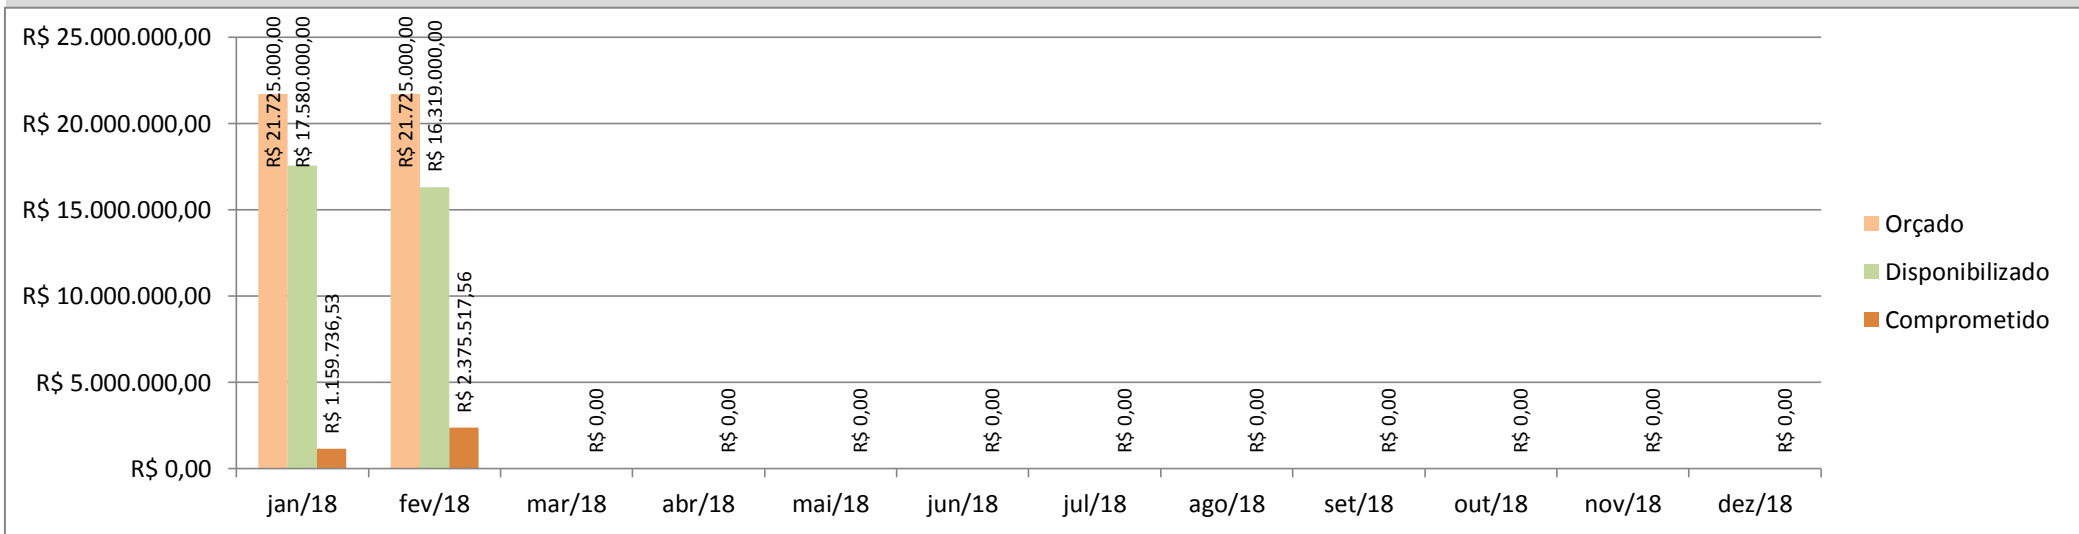

DADOS DA SECRETARIA DE CULTURA 2017 (#CULTURÔMETRO)

Culturômetro é uma publicação mensal de dados / indicadores da Secretaria de Cultura, cuja coleta de informações iniciou em abril/2017

Ref.: Janeiro/2018

Obs.: Festival de Inverno de Paranapiacaba é realizado no Mês de julho e gera forte impacto nos dados mensais apresentados

Atividades Continuadas (público/distribuição)

Aqui compreendemos ações de planejamento de longo prazo executadas pela Secretaria de Cultura. São exemplos mostras longas, projetos e exposições, sendo estas de caráter museológico, de artes visuais contemporâneas ou de objetos.

Orçamento - Sec. Cultura (Execução)

Entendemos como **Orçamento disponibilizado** o valor orçado aprovado pela Câmara Municipal, subtraindo o valor contingenciado e somado o suplementado. O **valor comprometido** é a soma dos empenhos e reservas feitos até o momento.