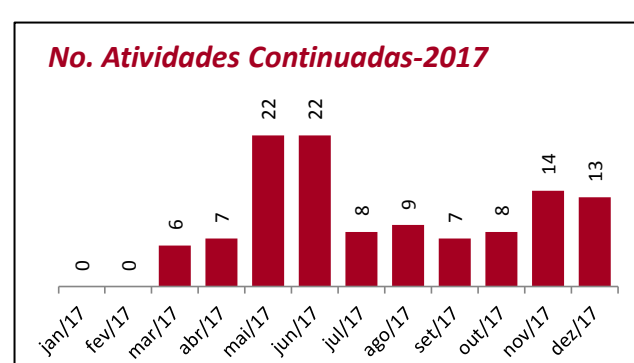

DADOS DA SECRETARIA DE CULTURA 2017 (#CULTURÔMETRO)

Culturômetro é uma publicação mensal de dados / indicadores da Secretaria de Cultura, cuja coleta de informações iniciou em abril/2017

Ref.: Janeiro/2018

Atividades eventuais (público/distribuição)

Aqui compreendemos os eventos pontuais, de caráter temporário único, sem ações de desdobramentos, ocorridas na cidade com o apoio da Secretaria de Cultura. São exemplos shows, palestras, exposições de um dia.

Obs.: Festival de Inverno de Paranapiacaba é realizado no Mês de julho e gera forte impacto nos dados mensais apresentados

Atividades Continuadas (público/distribuição)

Aqui compreendemos ações de planejamento de longo prazo executadas pela Secretaria de Cultura. São exemplos mostras longas, projetos e exposições, sendo estas de caráter museológico, de artes visuais contemporâneas ou de objetos.