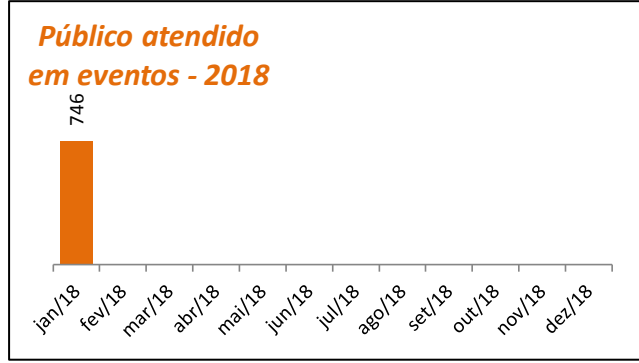

DADOS DA SECRETARIA DE CULTURA 2017 (#CULTURÔMETRO)

Culturômetro é uma publicação mensal de dados / indicadores da Secretaria de Cultura, cuja coleta de informações iniciou em abril/2017

Ref.: Janeiro/2018

Atividades eventuais (público/distribuição)

Aqui compreendemos os eventos pontuais, de caráter temporário único, sem ações de desdobramentos, ocorridas na cidade com o apoio da Secretaria de Cultura. São exemplos shows, palestras, exposições de um dia.