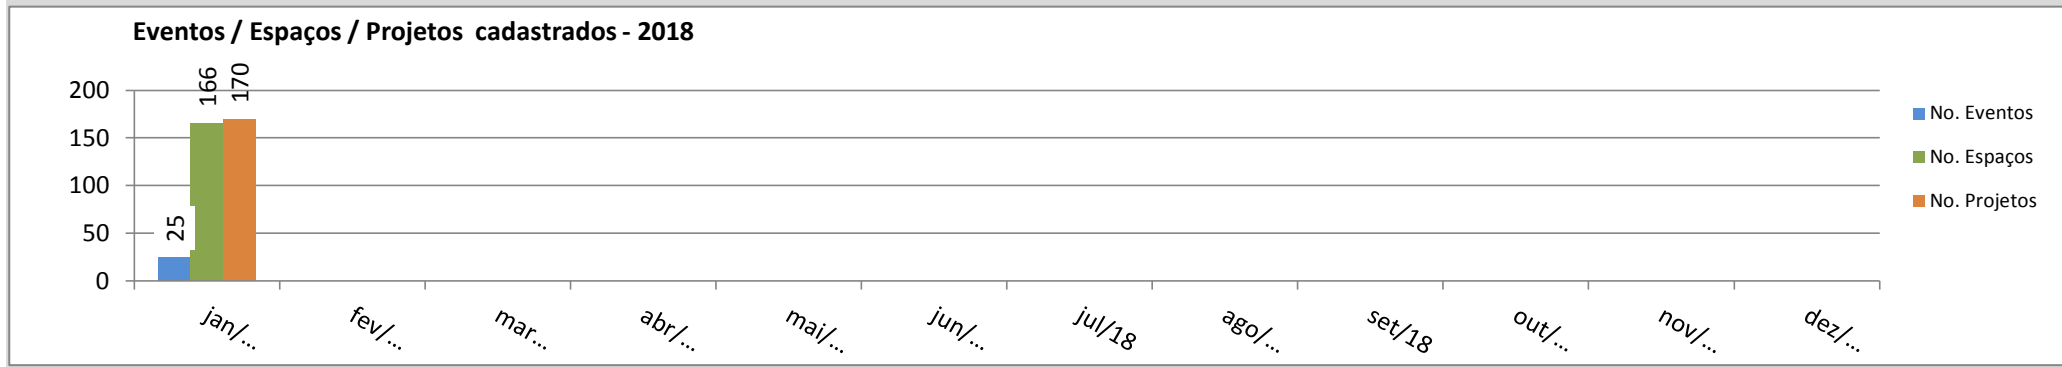

Atividades eventuais (público/distribuição)

Aqui compreendemos os eventos pontuais, de caráter temporário único, sem ações de desdobramentos, ocorridas na cidade com o apoio da Secretaria de Cultura. São exemplos shows, palestras, exposições de um dia.

Bibliotecas (público Atendido)

Incentivo a criação (Escolas Livres / EMIA / Territórios de Cultura)

Programas da Secretaria de Cultura que visam à iniciação artística ou ao aprofundamento na linguagem artística. Compreende as Escolas Livres (Teatro, Dança, Cinema e Vídeo), EMIA e Territórios de Cultura (Oficinas Culturais)

Obs.: Territórios de Cultura iniciaram cursos em julho/17 com dados consolidados de atendimento a partir de agosto

Divulgação / Mobilização

Convocatórias: modo de chamamento público utilizado pela Secretaria de Cultura para promover e amplificar o acesso dos agentes culturais

Conteúdos Digitais / Plataforma CulturAZ

CulturAZ é uma Plataforma virtual livre, gratuita e colaborativa utilizada pela Secretaria de Cultura para mapear a produção cultural da cidade, divulgar suas ações e promover acesso do município à agenda de programação. Disponível em: <http://culturaz.santoandre.sp.gov.br/>