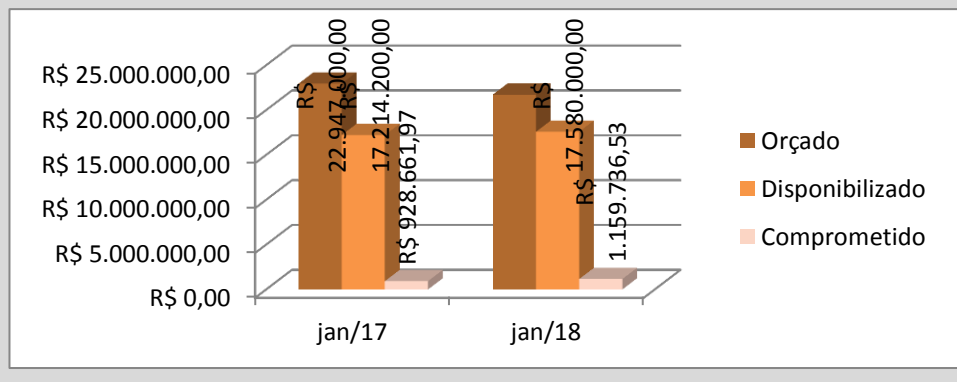

Obs.: Festival de Inverno de Paranapiacaba é realizado no Mês de julho e gera forte impacto nos dados mensais apresentados

Atividades Continuadas (público/distribuição)

Aqui compreendemos ações de planejamento de longo prazo executadas pela Secretaria de Cultura. São exemplos mostras longas, projetos e exposições, sendo estas de caráter museológico, de artes visuais contemporâneas ou de objetos.

Orçamento - Sec. Cultura (Execução)

Entendemos como **Orçamento disponibilizado** o valor orçado aprovado pela Câmara Municipal, subtraindo o valor contingenciado e somado o suplementado. O **valor comprometido** é a soma dos empenhos e reservas feitos até o momento.