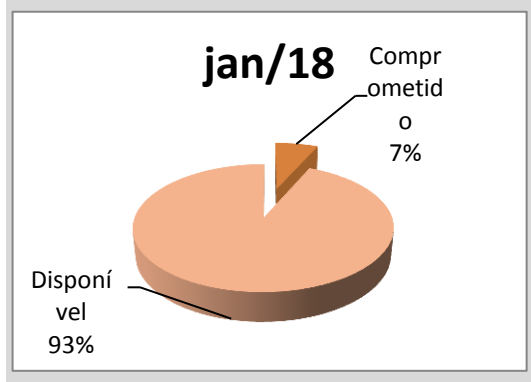

DADOS DA SECRETARIA DE CULTURA 2017 (#CULTURÔMETRO)

Culturômetro é uma publicação mensal de dados / indicadores da Secretaria de Cultura, cuja coleta de informações iniciou em abril/2017

Ref.: Janeiro/2018

Obs.: Festival de Inverno de Paranapiacaba é realizado no Mês de julho e gera forte impacto nos dados mensais apresentados

Atividades Continuadas (público/distribuição)

Aqui compreendemos ações de planejamento de longo prazo executadas pela Secretaria de Cultura. São exemplos mostras longas, projetos e exposições, sendo estas de caráter museológico, de artes visuais contemporâneas ou de objetos.

Orçamento - Sec. Cultura (Execução)

Entendemos como **Orçamento disponibilizado** o valor orçado aprovado pela Câmara Municipal, subtraindo o valor contingenciado e somado o suplementado. O **valor comprometido** é a soma dos empenhos e reservas feitos até o momento.