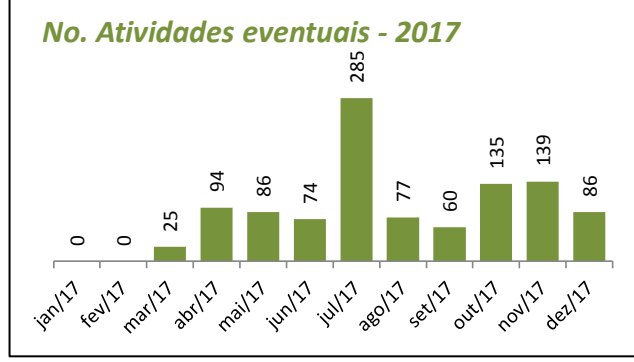

DADOS DA SECRETARIA DE CULTURA 2017 (#CULTURÔMETRO)

Culturômetro é uma publicação mensal de dados / indicadores da Secretaria de Cultura, cuja coleta de informações iniciou em abril/2017

Ref.: Janeiro/2018

Atividades eventuais (público/distribuição)

Aqui compreendemos os eventos pontuais, de caráter temporário único, sem ações de desdobramentos, ocorridas na cidade com o apoio da Secretaria de Cultura. São exemplos shows, palestras, exposições de um dia.

Obs.: Festival de Inverno de Paranapiacaba é realizado no Mês de julho e gera forte impacto nos dados mensais apresentados

Atividades Continuadas (público/distribuição)

Aqui compreendemos ações de planejamento de longo prazo executadas pela Secretaria de Cultura. São exemplos mostras longas, projetos e exposições, sendo estas de caráter museológico, de artes visuais contemporâneas ou de objetos.