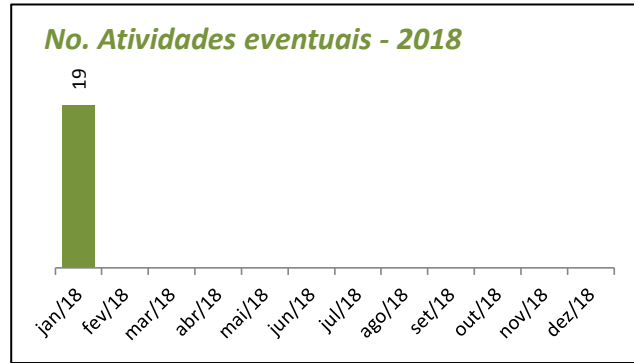

DADOS DA SECRETARIA DE CULTURA 2017 (#CULTURÔMETRO)

Culturômetro é uma publicação mensal de dados / indicadores da Secretaria de Cultura, cuja coleta de informações iniciou em abril/2017

Ref.: Janeiro/2018

Atividades eventuais (público/distribuição)

Aqui compreendemos os eventos pontuais, de caráter temporário único, sem ações de desdobramentos, ocorridas na cidade com o apoio da Secretaria de Cultura. São exemplos shows, palestras, exposições de um dia.

Obs.: Festival de Inverno de Paranapiacaba é realizado no Mês de julho e gera forte impacto nos dados mensais apresentados

Atividades Continuadas (público/distribuição)

Aqui compreendemos ações de planejamento de longo prazo executadas pela Secretaria de Cultura. São exemplos mostras longas, projetos e exposições, sendo estas de caráter museológico, de artes visuais contemporâneas ou de objetos.