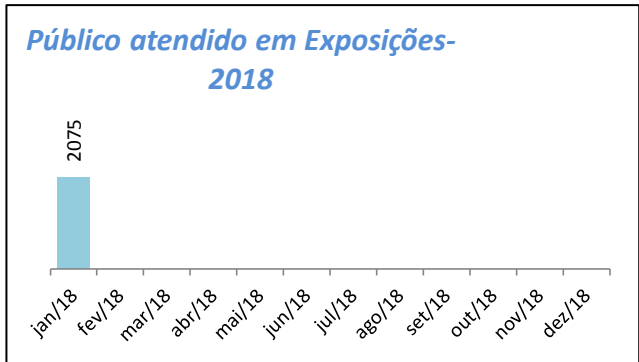

DADOS DA SECRETARIA DE CULTURA 2017 (#CULTURÔMETRO)

Culturômetro é uma publicação mensal de dados / indicadores da Secretaria de Cultura, cuja coleta de informações iniciou em abril/2017

Ref.: Janeiro/2018

Atividades eventuais (público/distribuição)

Aqui compreendemos os eventos pontuais, de caráter temporário único, sem ações de desdobramentos, ocorridas na cidade com o apoio da Secretaria de Cultura. São exemplos shows, palestras, exposições de um dia.

Obs.: Festival de Inverno de Paranapiacaba é realizado no Mês de julho e gera forte impacto nos dados mensais apresentados

Atividades Continuadas (público/distribuição)

Aqui compreendemos ações de planejamento de longo prazo executadas pela Secretaria de Cultura. São exemplos mostras longas, projetos e exposições, sendo estas de caráter museológico, de artes visuais contemporâneas ou de objetos.