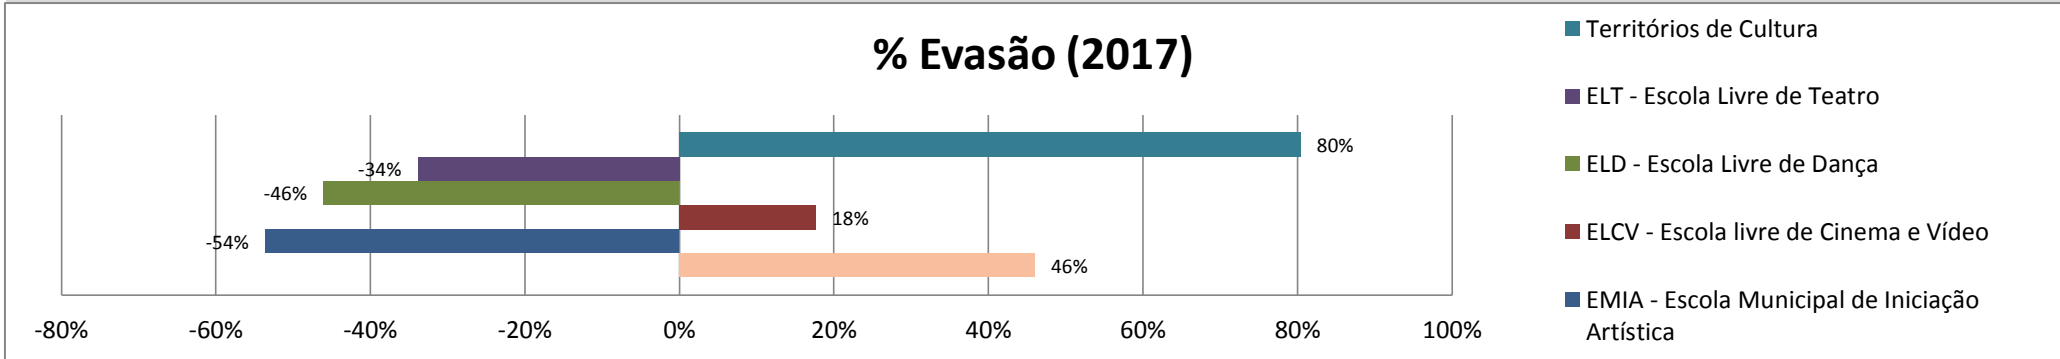

Incentivo a criação (Escolas Livres / EMIA / Territórios de Cultura)

Programas da Secretaria de Cultura que visam à iniciação artística ou ao aprofundamento na linguagem artística. Compreende as Escolas Livres (Teatro, Dança, Cinema e Vídeo), EMIA e Territórios de Cultura (Oficinas Culturais)