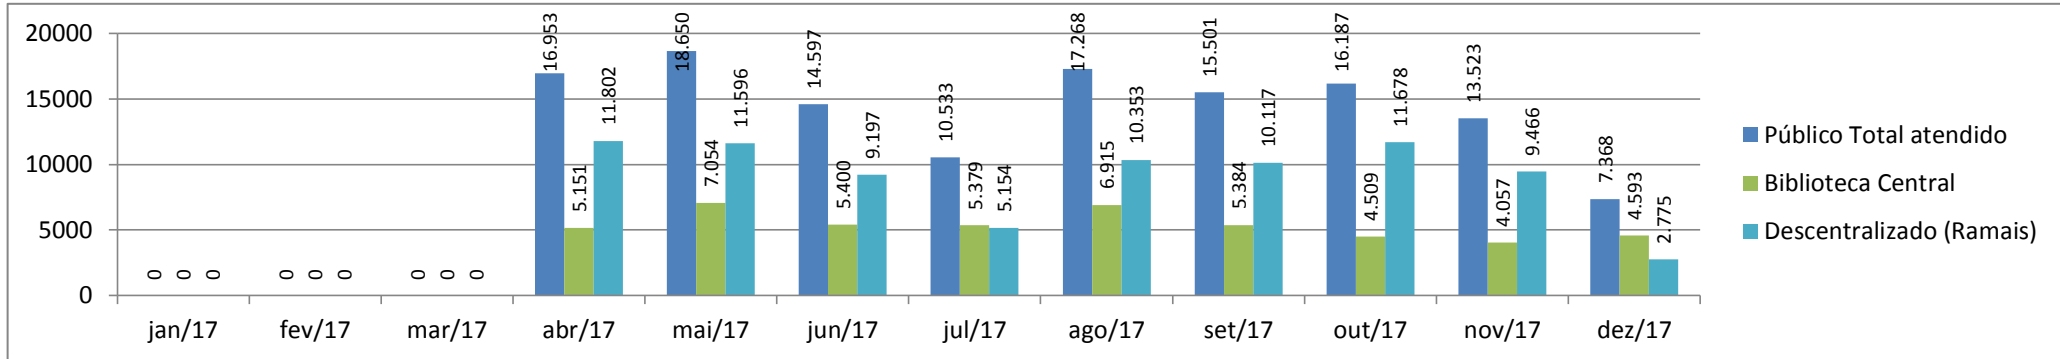

Bibliotecas (público Atendido)