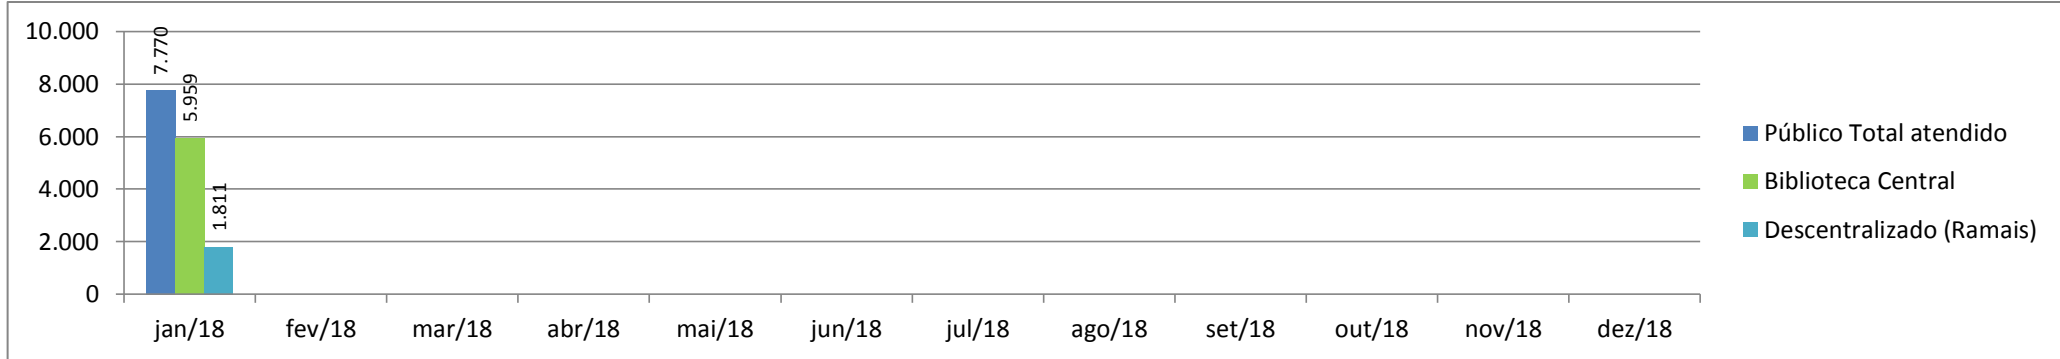

Bibliotecas (público Atendido)