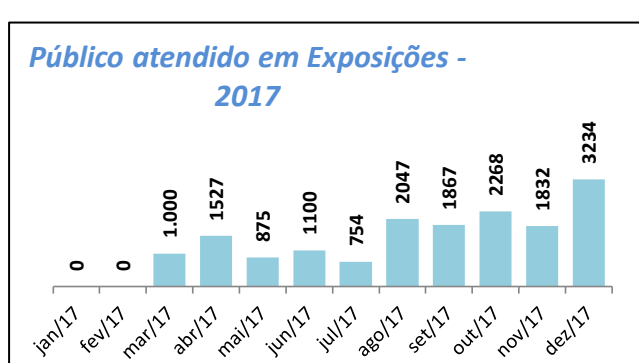

DADOS DA SECRETARIA DE CULTURA 2017 (#CULTURÔMETRO)

Culturômetro é uma publicação mensal de dados / indicadores da Secretaria de Cultura, cuja coleta de informações iniciou em abril/2017

Ref.: Janeiro/2018

Atividades eventuais (público/distribuição)

Aqui compreendemos os eventos pontuais, de caráter temporário único, sem ações de desdobramentos, ocorridas na cidade com o apoio da Secretaria de Cultura. São exemplos shows, palestras, exposições de um dia.

Obs.: Festival de Inverno de Paranapiacaba é realizado no Mês de julho e gera forte impacto nos dados mensais apresentados

Atividades Continuadas (público/distribuição)

Aqui compreendemos ações de planejamento de longo prazo executadas pela Secretaria de Cultura. São exemplos mostras longas, projetos e exposições, sendo estas de caráter museológico, de artes visuais contemporâneas ou de objetos.