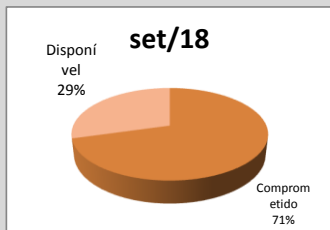

Obs.: Festival de Inverno de Paranapiacaba é realizado no Mês de julho e gera forte impacto nos dados mensais apresentados

**Atividades Continuadas (público/distribuição)**

Aqui compreendemos ações de planejamento de longo prazo executadas pela Secretaria de Cultura. São exemplos mostras longas, projetos e exposições, sendo estas de caráter museológico, de artes visuais contemporâneas ou de objetos.

## Orçamento - Sec. Cultura (Execução)

Entendemos como **Orçamento disponibilizado** o valor orçado aprovado pela Câmara Municipal, subtraindo o valor contingenciado e somado o suplementado. O **valor comprometido** é a soma dos empenhos e reservas feitos até o momento.