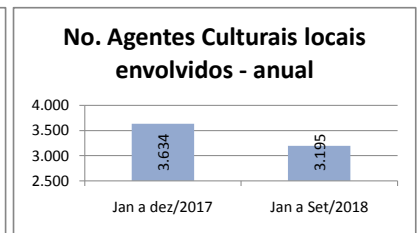

**Atendimentos - Geral (público)**

Aqui somamos a totalização anual dos atendimentos diversos realizados pela secretaria de Cultura nos projetos eventuais, continuados, de incentivo à Criação, Territórios de Cultura e Bibliotecas

**Atividades eventuais (público/distribuição)**

Aqui compreendemos os eventos pontuais, de caráter temporário único, sem ações de desdobramentos, ocorridas na cidade com o apoio da Secretaria de Cultura. São exemplos shows, palestras, exposições de um dia.

Obs.: Festival de Inverno de Paranapiacaba é realizado no Mês de julho e gera forte impacto nos dados mensais apresentados

**Atividades Continuadas (público/distribuição)**

Aqui compreendemos ações de planejamento de longo prazo executadas pela Secretaria de Cultura. São exemplos mostras longas, projetos e exposições, sendo estas de caráter museológico, de artes visuais contemporâneas ou de objetos.