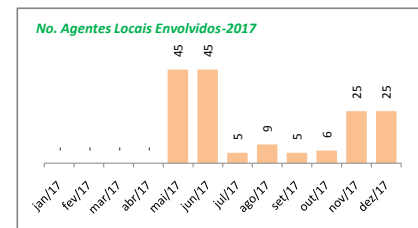

**Atividades eventuais (público/distribuição)**

Aqui compreendemos os eventos pontuais, de caráter temporário único, sem ações de desdobramentos, ocorridas na cidade com o apoio da Secretaria de Cultura. São exemplos shows, palestras, exposições de um dia.

Obs.: Festival de Inverno de Paranapiacaba é realizado no Mês de julho e gera forte impacto nos dados mensais apresentados

**Atividades Continuadas (público/distribuição)**

Aqui compreendemos ações de planejamento de longo prazo executadas pela Secretaria de Cultura. São exemplos mostras longas, projetos e exposições, sendo estas de caráter museológico, de artes visuais contemporâneas ou de objetos.