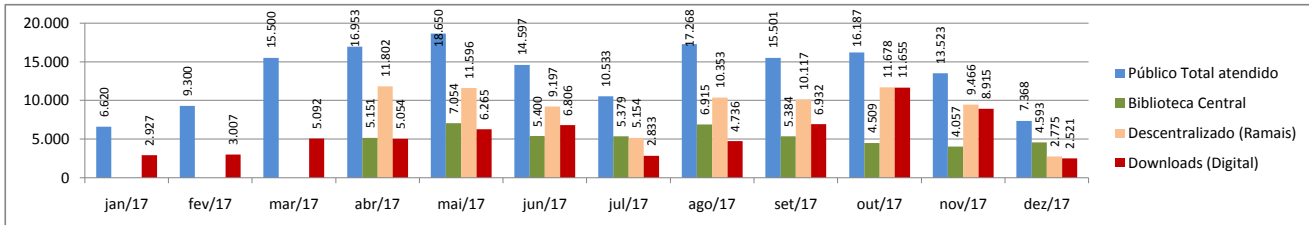

Bibliotecas (público Atendido)