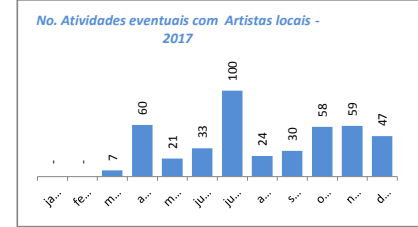

**Atendimentos - Geral (público)**

Aqui somamos a totalização anual dos atendimentos diversos realizados pela secretaria de Cultura nos projetos eventuais, continuados, de incentivo à Criação, Territórios de Cultura e Bibliotecas

**Atividades eventuais (público/distribuição)**

Aqui compreendemos os eventos pontuais, de caráter temporário único, sem ações de desdobramentos, ocorridas na cidade com o apoio da Secretaria de Cultura. São exemplos shows, palestras, exposições de um dia.