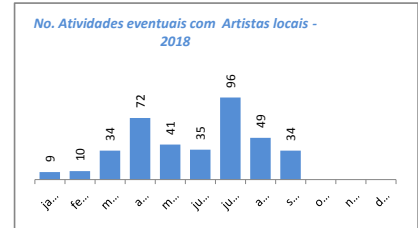

**Atendimentos - Geral (público)**

Aqui somamos a totalização anual dos atendimentos diversos realizados pela secretaria de Cultura nos projetos eventuais, continuados, de incentivo à Criação, Territórios de Cultura e Bibliotecas

**Atividades eventuais (público/distribuição)**

Aqui compreendemos os eventos pontuais, de caráter temporário único, sem ações de desdobramentos, ocorridas na cidade com o apoio da Secretaria de Cultura. São exemplos shows, palestras, exposições de um dia.