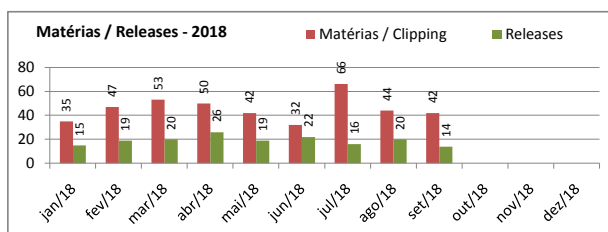

Divulgação / Mobilização

Convocatórias: modo de chamamento público utilizado pela Secretaria de Cultura para promover e amplificar o acesso dos agentes culturais