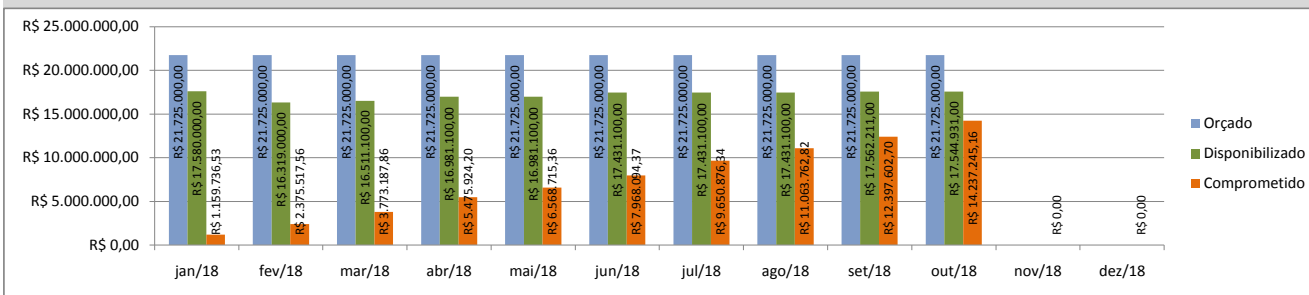

Obs.: Festival de Inverno de Paranapiacaba é realizado no Mês de julho e gera forte impacto nos dados mensais apresentados

**Atividades Continuadas (público/distribuição)**

Aqui compreendemos ações de planejamento de longo prazo executadas pela Secretaria de Cultura. São exemplos mostras longas, projetos e exposições, sendo estas de caráter museológico, de artes visuais contemporâneas ou de objetos.

## Orçamento - Sec. Cultura (Execução)

Entendemos como **Orçamento disponibilizado** o valor orçado aprovado pela Câmara Municipal, subtraindo o valor contingenciado e somado o suplementado. O **valor comprometido** é a soma dos empenhos e reservas feitos até o momento.