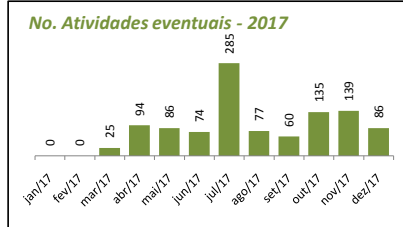

**Atendimentos - Geral (público)**

Aqui somamos a totalização anual dos atendimentos diversos realizados pela secretaria de Cultura nos projetos eventuais, continuados, de incentivo à Criação, Territórios de Cultura e Bibliotecas

**Atividades eventuais (público/distribuição)**

Aqui compreendemos os eventos pontuais, de caráter temporário único, sem ações de desdobramentos, ocorridas na cidade com o apoio da Secretaria de Cultura. São exemplos shows, palestras, exposições de um dia.

Obs.: Festival de Inverno de Paranapiacaba é realizado no Mês de julho e gera forte impacto nos dados mensais apresentados

**Atividades Continuadas (público/distribuição)**

Aqui compreendemos ações de planejamento de longo prazo executadas pela Secretaria de Cultura. São exemplos mostras longas, projetos e exposições, sendo estas de caráter museológico, de artes visuais contemporâneas ou de objetos.