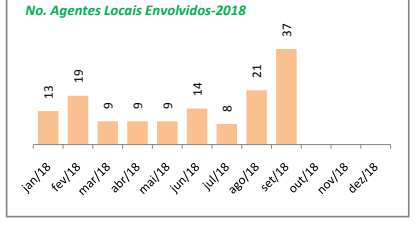

**Atendimentos - Geral (público)**

Aqui somamos a totalização anual dos atendimentos diversos realizados pela secretaria de Cultura nos projetos eventuais, continuados, de incentivo à Criação, Territórios de Cultura e Bibliotecas

**Atividades eventuais (público/distribuição)**

Aqui compreendemos os eventos pontuais, de caráter temporário único, sem ações de desdobramentos, ocorridas na cidade com o apoio da Secretaria de Cultura. São exemplos shows, palestras, exposições de um dia.

Obs.: Festival de Inverno de Paranapiacaba é realizado no Mês de julho e gera forte impacto nos dados mensais apresentados

**Atividades Continuadas (público/distribuição)**

Aqui compreendemos ações de planejamento de longo prazo executadas pela Secretaria de Cultura. São exemplos mostras longas, projetos e exposições, sendo estas de caráter museológico, de artes visuais contemporâneas ou de objetos.