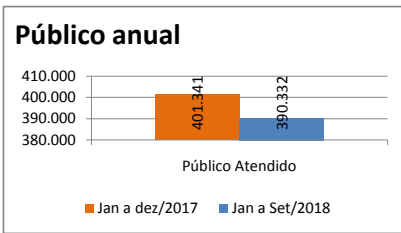

**Atendimentos - Geral (público)**

Aqui somamos a totalização anual dos atendimentos diversos realizados pela secretaria de Cultura nos projetos eventuais, continuados, de incentivo à Criação, Territórios de Cultura e Bibliotecas

**Atividades eventuais (público/distribuição)**

Aqui compreendemos os eventos pontuais, de caráter temporário único, sem ações de desdobramentos, ocorridas na cidade com o apoio da Secretaria de Cultura. São exemplos shows, palestras, exposições de um dia.

Obs.: Festival de Inverno de Paranapiacaba é realizado no Mês de julho e gera forte impacto nos dados mensais apresentados

**Atividades Continuadas (público/distribuição)**

Aqui compreendemos ações de planejamento de longo prazo executadas pela Secretaria de Cultura. São exemplos mostras longas, projetos e exposições, sendo estas de caráter museológico, de artes visuais contemporâneas ou de objetos.