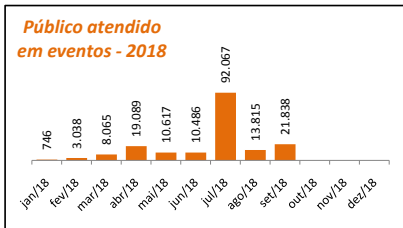

**Atendimentos - Geral (público)**

Aqui somamos a totalização anual dos atendimentos diversos realizados pela secretaria de Cultura nos projetos eventuais, continuados, de incentivo à Criação, Territórios de Cultura e Bibliotecas

**Atividades eventuais (público/distribuição)**

Aqui compreendemos os eventos pontuais, de caráter temporário único, sem ações de desdobramentos, ocorridas na cidade com o apoio da Secretaria de Cultura. São exemplos shows, palestras, exposições de um dia.

Obs.: Festival de Inverno de Paranapiacaba é realizado no Mês de julho e gera forte impacto nos dados mensais apresentados

**Atividades Continuadas (público/distribuição)**

Aqui compreendemos ações de planejamento de longo prazo executadas pela Secretaria de Cultura. São exemplos mostras longas, projetos e exposições, sendo estas de caráter museológico, de artes visuais contemporâneas ou de objetos.