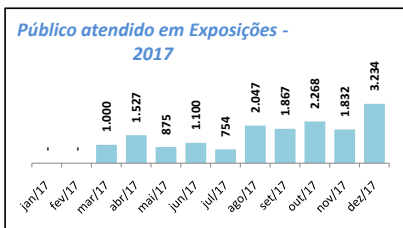

**Atividades eventuais (público/distribuição)**

Aqui compreendemos os eventos pontuais, de caráter temporário único, sem ações de desdobramentos, ocorridas na cidade com o apoio da Secretaria de Cultura. São exemplos shows, palestras, exposições de um dia.

Obs.: Festival de Inverno de Paranapiacaba é realizado no Mês de julho e gera forte impacto nos dados mensais apresentados

**Atividades Continuadas (público/distribuição)**

Aqui compreendemos ações de planejamento de longo prazo executadas pela Secretaria de Cultura. São exemplos mostras longas, projetos e exposições, sendo estas de caráter museológico, de artes visuais contemporâneas ou de objetos.