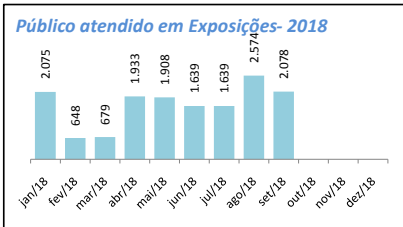

**Atendimentos - Geral (público)**

Aqui somamos a totalização anual dos atendimentos diversos realizados pela secretaria de Cultura nos projetos eventuais, continuados, de incentivo à Criação, Territórios de Cultura e Bibliotecas

**Atividades eventuais (público/distribuição)**

Aqui compreendemos os eventos pontuais, de caráter temporário único, sem ações de desdobramentos, ocorridas na cidade com o apoio da Secretaria de Cultura. São exemplos shows, palestras, exposições de um dia.

Obs.: Festival de Inverno de Paranapiacaba é realizado no Mês de julho e gera forte impacto nos dados mensais apresentados

**Atividades Continuadas (público/distribuição)**

Aqui compreendemos ações de planejamento de longo prazo executadas pela Secretaria de Cultura. São exemplos mostras longas, projetos e exposições, sendo estas de caráter museológico, de artes visuais contemporâneas ou de objetos.