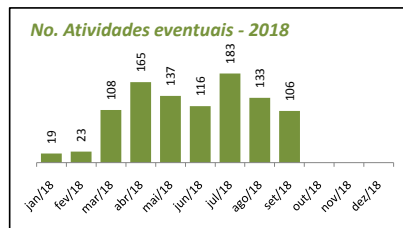

**Atendimentos - Geral (público)**

Aqui somamos a totalização anual dos atendimentos diversos realizados pela secretaria de Cultura nos projetos eventuais, continuados, de incentivo à Criação, Territórios de Cultura e Bibliotecas

**Atividades eventuais (público/distribuição)**

Aqui compreendemos os eventos pontuais, de caráter temporário único, sem ações de desdobramentos, ocorridas na cidade com o apoio da Secretaria de Cultura. São exemplos shows, palestras, exposições de um dia.

Obs.: Festival de Inverno de Paranapiacaba é realizado no Mês de julho e gera forte impacto nos dados mensais apresentados

**Atividades Continuadas (público/distribuição)**

Aqui compreendemos ações de planejamento de longo prazo executadas pela Secretaria de Cultura. São exemplos mostras longas, projetos e exposições, sendo estas de caráter museológico, de artes visuais contemporâneas ou de objetos.