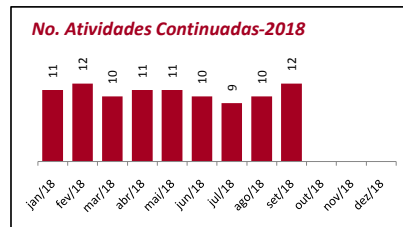

**Atendimentos - Geral (público)**

Aqui somamos a totalização anual dos atendimentos diversos realizados pela secretaria de Cultura nos projetos eventuais, continuados, de incentivo à Criação, Territórios de Cultura e Bibliotecas

**Atividades eventuais (público/distribuição)**

Aqui compreendemos os eventos pontuais, de caráter temporário único, sem ações de desdobramentos, ocorridas na cidade com o apoio da Secretaria de Cultura. São exemplos shows, palestras, exposições de um dia.

Obs.: Festival de Inverno de Paranapiacaba é realizado no Mês de julho e gera forte impacto nos dados mensais apresentados

**Atividades Continuadas (público/distribuição)**

Aqui compreendemos ações de planejamento de longo prazo executadas pela Secretaria de Cultura. São exemplos mostras longas, projetos e exposições, sendo estas de caráter museológico, de artes visuais contemporâneas ou de objetos.