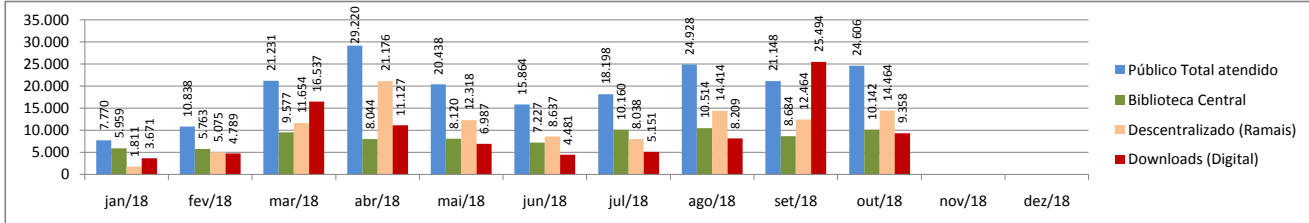

Bibliotecas (público Atendido)