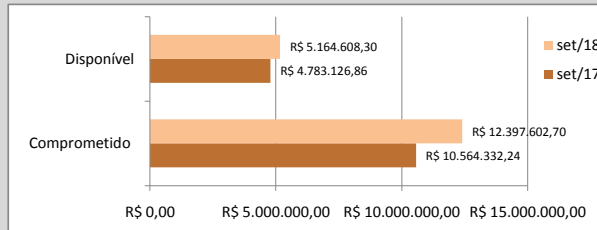

Obs.: Festival de Inverno de Paranapiacaba é realizado no Mês de julho e gera forte impacto nos dados mensais apresentados

**Atividades Continuadas (público/distribuição)**

Aqui compreendemos ações de planejamento de longo prazo executadas pela Secretaria de Cultura. São exemplos mostras longas, projetos e exposições, sendo estas de caráter museológico, de artes visuais contemporâneas ou de objetos.

## Orçamento - Sec. Cultura (Execução)

Entendemos como **Orçamento disponibilizado** o valor orçado aprovado pela Câmara Municipal, subtraindo o valor contingenciado e somado o suplementado. O **valor comprometido** é a soma dos empenhos e reservas feitos até o momento.