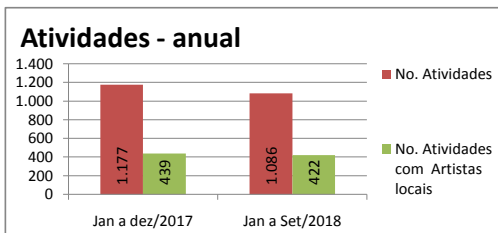

**Atendimentos - Geral (público)**

Aqui somamos a totalização anual dos atendimentos diversos realizados pela secretaria de Cultura nos projetos eventuais, continuados, de incentivo à Criação, Territórios de Cultura e Bibliotecas

**Atividades eventuais (público/distribuição)**

Aqui compreendemos os eventos pontuais, de caráter temporário único, sem ações de desdobramentos, ocorridas na cidade com o apoio da Secretaria de Cultura. São exemplos shows, palestras, exposições de um dia.

Obs.: Festival de Inverno de Paranapiacaba é realizado no Mês de julho e gera forte impacto nos dados mensais apresentados

**Atividades Continuadas (público/distribuição)**

Aqui compreendemos ações de planejamento de longo prazo executadas pela Secretaria de Cultura. São exemplos mostras longas, projetos e exposições, sendo estas de caráter museológico, de artes visuais contemporâneas ou de objetos.