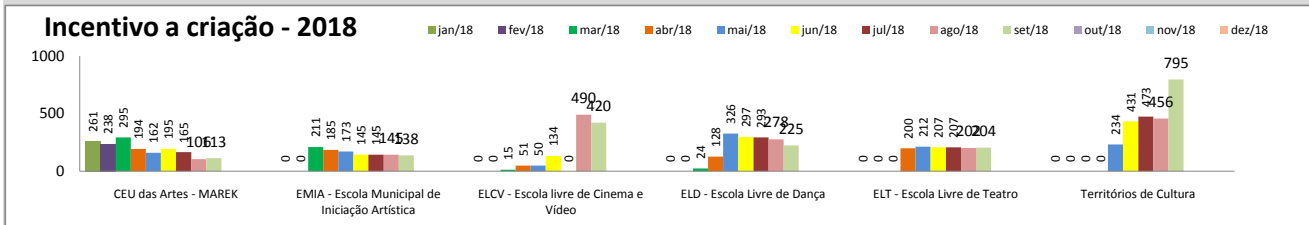

Incentivo a criação (Escolas Livres / EMIA / Territórios de Cultura)

Programas da Secretaria de Cultura que visam à iniciação artística ou ao aprofundamento na linguagem artística. Compreende as Escolas Livres (Teatro, Dança, Cinema e Vídeo), EMIA e Territórios de Cultura (Oficinas Culturais)