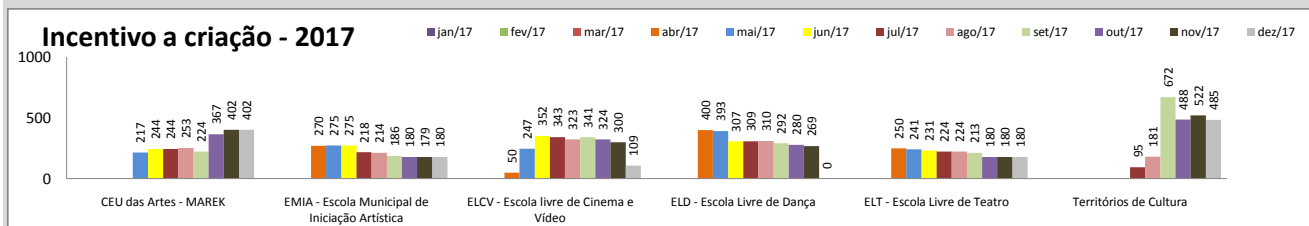

Incentivo a criação (Escolas Livres / EMIA / Territórios de Cultura)

Programas da Secretaria de Cultura que visam à iniciação artística ou ao aprofundamento na linguagem artística. Compreende as Escolas Livres (Teatro, Dança, Cinema e Vídeo), EMIA e Territórios de Cultura (Oficinas Culturais)