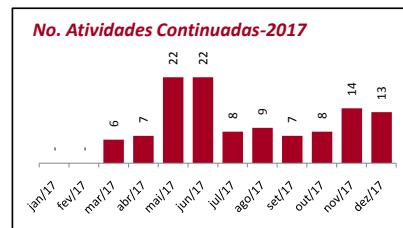

**Atendimentos - Geral (público)**

Aqui somamos a totalização anual dos atendimentos diversos realizados pela secretaria de Cultura nos projetos eventuais, continuados, de incentivo à Criação, Territórios de Cultura e Bibliotecas

**Atividades eventuais (público/distribuição)**

Aqui compreendemos os eventos pontuais, de caráter temporário único, sem ações de desdobramentos, ocorridas na cidade com o apoio da Secretaria de Cultura. São exemplos shows, palestras, exposições de um dia.

Obs.: Festival de Inverno de Paranapiacaba é realizado no Mês de julho e gera forte impacto nos dados mensais apresentados

**Atividades Continuadas (público/distribuição)**

Aqui compreendemos ações de planejamento de longo prazo executadas pela Secretaria de Cultura. São exemplos mostras longas, projetos e exposições, sendo estas de caráter museológico, de artes visuais contemporâneas ou de objetos.