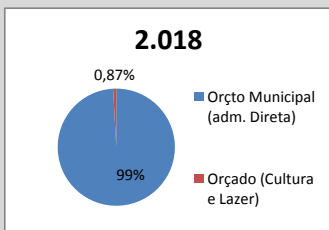

Obs.: Festival de Inverno de Paranapiacaba é realizado no Mês de julho e gera forte impacto nos dados mensais apresentados

**Atividades Continuadas (público/distribuição)**

Aqui compreendemos ações de planejamento de longo prazo executadas pela Secretaria de Cultura. São exemplos mostras longas, projetos e exposições, sendo estas de caráter museológico, de artes visuais contemporâneas ou de objetos.

## Orçamento - Sec. Cultura (Execução)

Entendemos como **Orçamento disponibilizado** o valor orçado aprovado pela Câmara Municipal, subtraindo o valor contingenciado e somado o suplementado. O **valor comprometido** é a soma dos empenhos e reservas feitos até o momento.