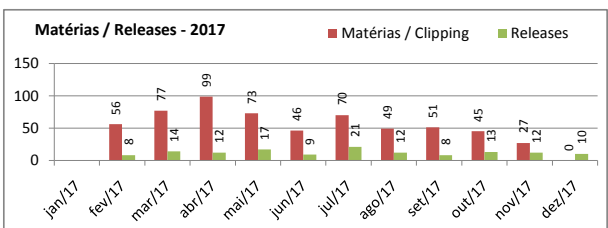

Divulgação / Mobilização

Convocatórias: modo de chamamento público utilizado pela Secretaria de Cultura para promover e amplificar o acesso dos agentes culturais