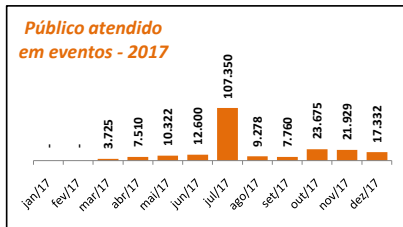

**Atendimentos - Geral (público)**

Aqui somamos a totalização anual dos atendimentos diversos realizados pela secretaria de Cultura nos projetos eventuais, continuados, de incentivo à Criação, Territórios de Cultura e Bibliotecas

**Atividades eventuais (público/distribuição)**

Aqui compreendemos os eventos pontuais, de caráter temporário único, sem ações de desdobramentos, ocorridas na cidade com o apoio da Secretaria de Cultura. São exemplos shows, palestras, exposições de um dia.