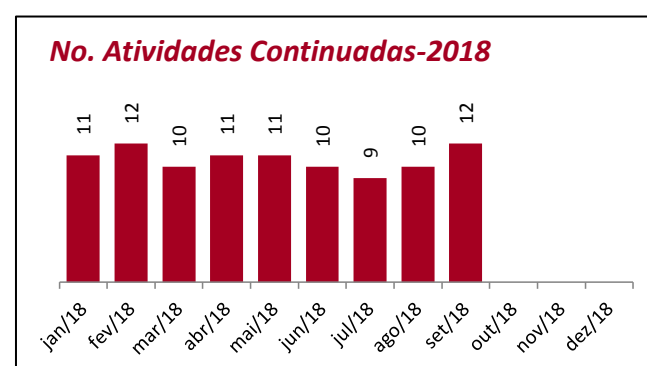

Atendimentos - Geral (público)

Aqui somamos a totalização anual dos atendimentos diversos realizados pela secretaria de Cultura nos projetos eventuais, continuados, de incentivo à Criação, Territórios de Cultura e Bibliotecas

Atividades eventuais (público/distribuição)

Aqui compreendemos os eventos pontuais, de caráter temporário único, sem ações de desdobramentos, ocorridas na cidade com o apoio da Secretaria de Cultura. São exemplos shows, palestras, exposições de um dia.

Obs.: Festival de Inverno de Paranapiacaba é realizado no Mês de julho e gera forte impacto nos dados mensais apresentados

Atividades Continuadas (público/distribuição)

Aqui compreendemos ações de planejamento de longo prazo executadas pela Secretaria de Cultura. São exemplos mostras longas, projetos e exposições, sendo estas de caráter museológico, de artes visuais contemporâneas ou de objetos.