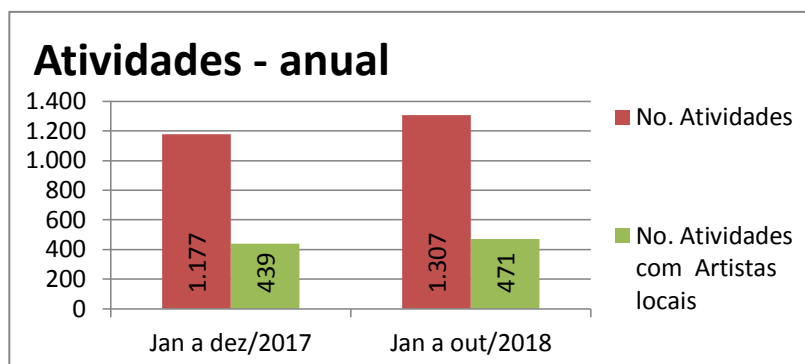

Atendimentos - Geral (público)

Aqui somamos a totalização anual dos atendimentos diversos realizados pela secretaria de Cultura nos projetos eventuais, continuados, de incentivo à Criação, Territórios de Cultura e Bibliotecas

Atividades eventuais (público/distribuição)

Aqui compreendemos os eventos pontuais, de caráter temporário único, sem ações de desdobramentos, ocorridas na cidade com o apoio da Secretaria de Cultura. São exemplos shows, palestras, exposições de um dia.

Obs.: Festival de Inverno de Paranapiacaba é realizado no Mês de julho e gera forte impacto nos dados mensais apresentados

Atividades Continuadas (público/distribuição)

Aqui compreendemos ações de planejamento de longo prazo executadas pela Secretaria de Cultura. São exemplos mostras longas, projetos e exposições, sendo estas de caráter museológico, de artes visuais contemporâneas ou de objetos.