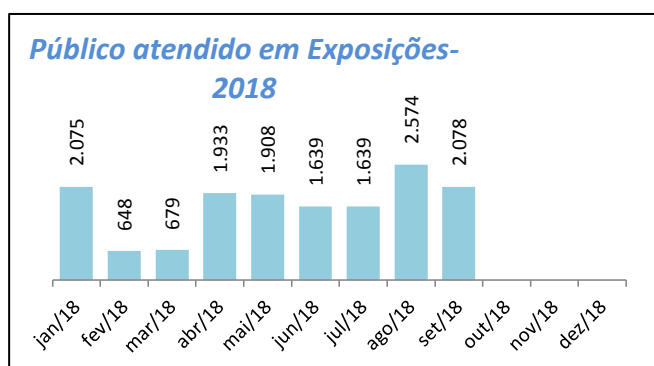

Atividades eventuais (público/distribuição)

Aqui compreendemos os eventos pontuais, de caráter temporário único, sem ações de desdobramentos, ocorridas na cidade com o apoio da Secretaria de Cultura. São exemplos shows, palestras, exposições de um dia.

Obs.: Festival de Inverno de Paranapiacaba é realizado no Mês de julho e gera forte impacto nos dados mensais apresentados

Atividades Continuadas (público/distribuição)

Aqui compreendemos ações de planejamento de longo prazo executadas pela Secretaria de Cultura. São exemplos mostras longas, projetos e exposições, sendo estas de caráter museológico, de artes visuais contemporâneas ou de objetos.