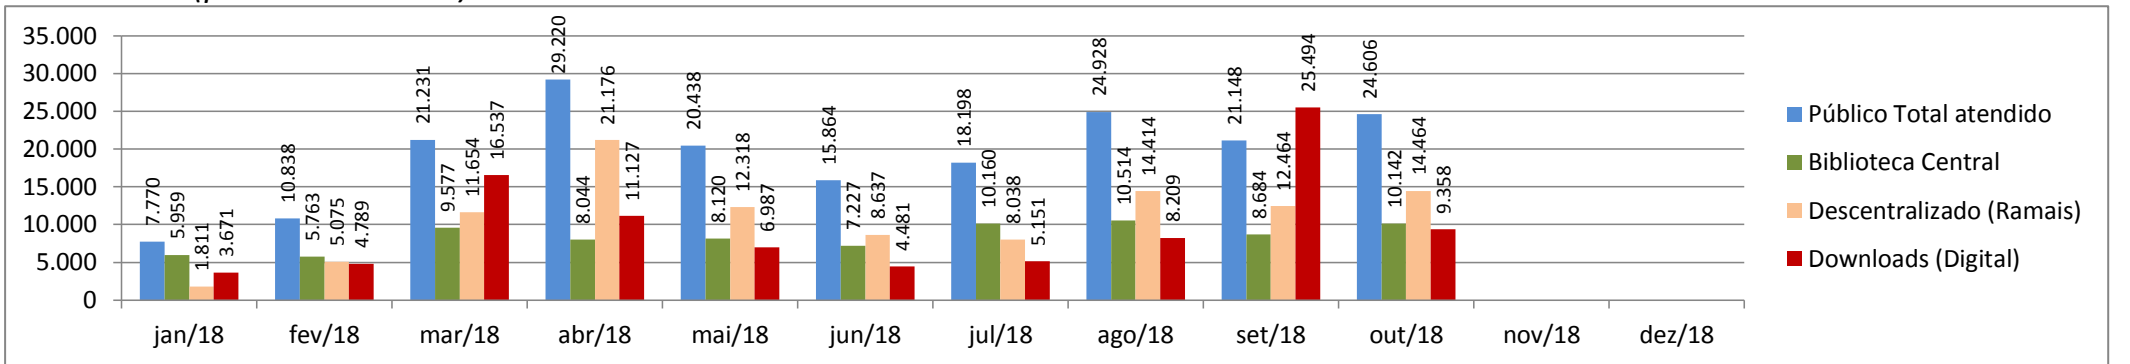

Bibliotecas (público Atendido)