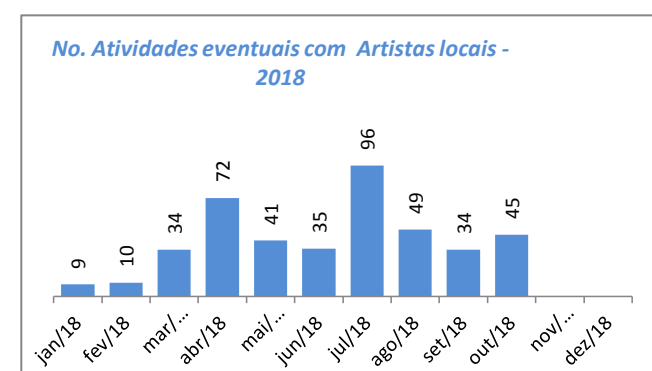

Atendimentos - Geral (público)

Aqui somamos a totalização anual dos atendimentos diversos realizados pela secretaria de Cultura nos projetos eventuais, continuados, de incentivo à Criação, Territórios de Cultura e Bibliotecas

Atividades eventuais (público/distribuição)

Aqui compreendemos os eventos pontuais, de caráter temporário único, sem ações de desdobramentos, ocorridas na cidade com o apoio da Secretaria de Cultura. São exemplos shows, palestras, exposições de um dia.