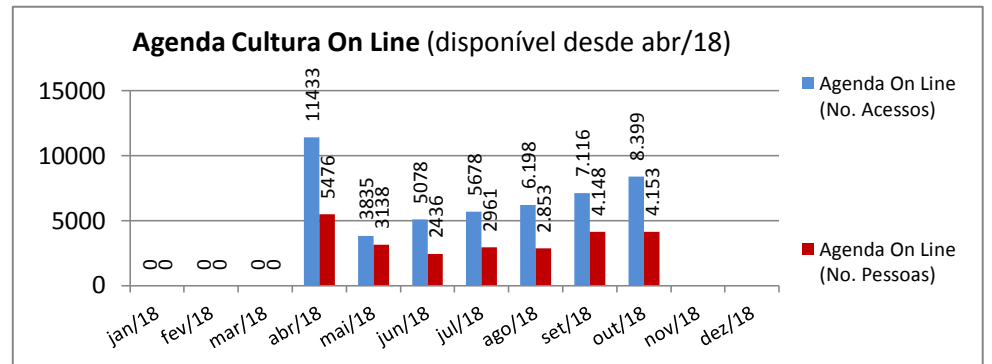

Orçamento - Sec. Cultura (Execução)

Entendemos como **Orçamento disponibilizado** o valor orçado aprovado pela Câmara Municipal, subtraindo o valor contingenciado e somado o suplementado. O **valor comprometido** é a soma dos empenhos e reservas feitos até o momento.

Bibliotecas (público Atendido)

Incentivo a criação (Escolas Livres / EMIA / Territórios de Cultura)

Programas da Secretaria de Cultura que visam à iniciação artística ou ao aprofundamento na linguagem artística. Compreende as Escolas Livres (Teatro, Dança, Cinema e Vídeo), EMIA e Territórios de Cultura (Oficinas Culturais)

Obs.: Territórios de Cultura iniciaram cursos em julho/17 com dados consolidados de atendimento a partir de agosto

Divulgação / Mobilização

Convocatórias: modo de chamamento público utilizado pela Secretaria de Cultura para promover e amplificar o acesso dos agentes culturais