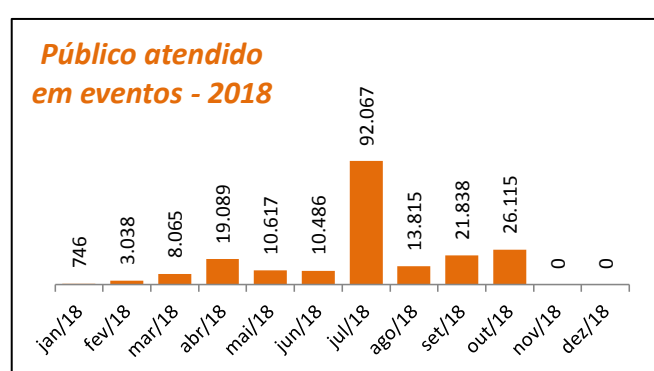

Atendimentos - Geral (público)

Aqui somamos a totalização anual dos atendimentos diversos realizados pela secretaria de Cultura nos projetos eventuais, continuados, de incentivo à Criação, Territórios de Cultura e Bibliotecas

Atividades eventuais (público/distribuição)

Aqui compreendemos os eventos pontuais, de caráter temporário único, sem ações de desdobramentos, ocorridas na cidade com o apoio da Secretaria de Cultura. São exemplos shows, palestras, exposições de um dia.