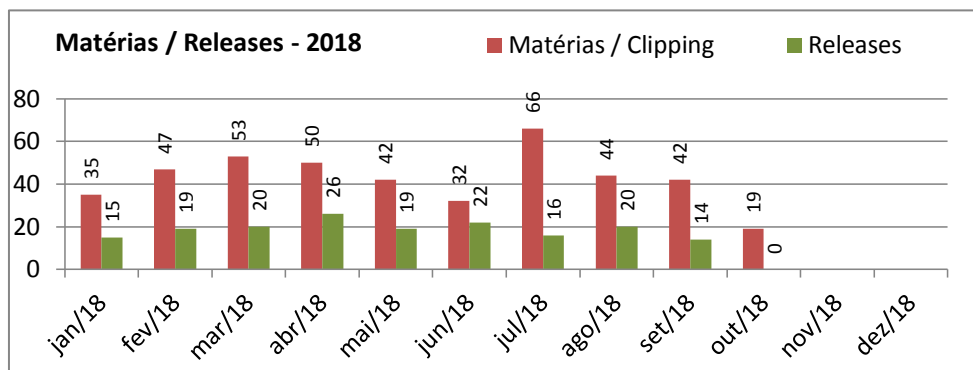

Divulgação / Mobilização

Convocatórias: modo de chamamento público utilizado pela Secretaria de Cultura para promover e amplificar o acesso dos agentes culturais