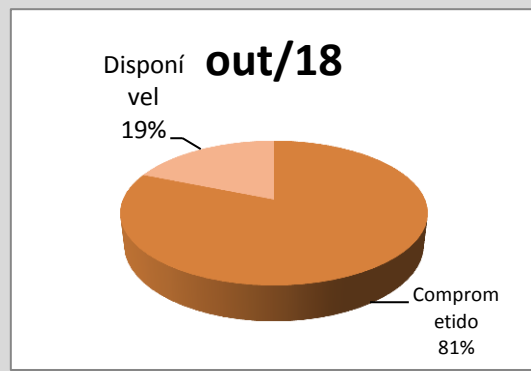

Atividades eventuais (público/distribuição)

Aqui compreendemos os eventos pontuais, de caráter temporário único, sem ações de desdobramentos, ocorridas na cidade com o apoio da Secretaria de Cultura. São exemplos shows, palestras, exposições de um dia.

Obs.: Festival de Inverno de Paranapiacaba é realizado no Mês de julho e gera forte impacto nos dados mensais apresentados

Atividades Continuadas (público/distribuição)

Aqui compreendemos ações de planejamento de longo prazo executadas pela Secretaria de Cultura. São exemplos mostras longas, projetos e exposições, sendo estas de caráter museológico, de artes visuais contemporâneas ou de objetos.

Orçamento - Sec. Cultura (Execução)

Entendemos como **Orçamento disponibilizado** o valor orçado aprovado pela Câmara Municipal, subtraindo o valor contingenciado e somado o suplementado. O **valor comprometido** é a soma dos empenhos e reservas feitos até o momento.