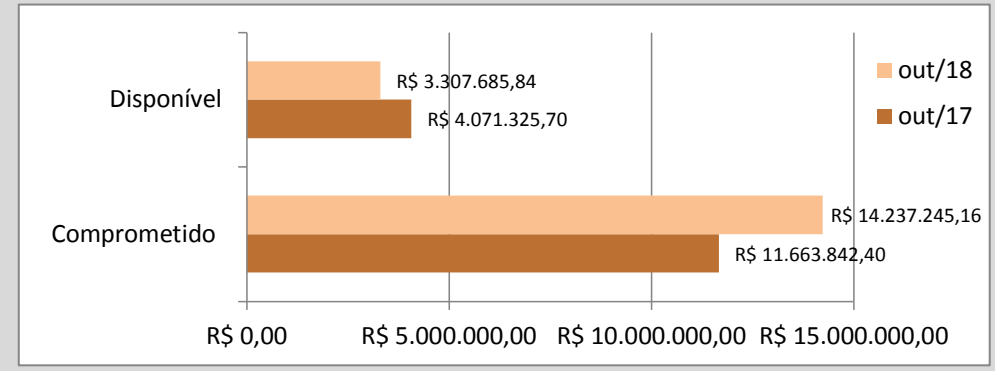

Obs.: Festival de Inverno de Paranapiacaba é realizado no Mês de julho e gera forte impacto nos dados mensais apresentados

Atividades Continuadas (público/distribuição)

Aqui compreendemos ações de planejamento de longo prazo executadas pela Secretaria de Cultura. São exemplos mostras longas, projetos e exposições, sendo estas de caráter museológico, de artes visuais contemporâneas ou de objetos.

Orçamento - Sec. Cultura (Execução)

Entendemos como **Orçamento disponibilizado** o valor orçado aprovado pela Câmara Municipal, subtraindo o valor contingenciado e somado o suplementado. O **valor comprometido** é a soma dos empenhos e reservas feitos até o momento.