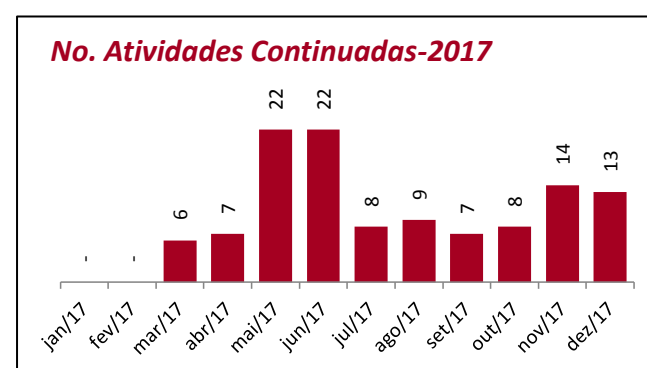

Atividades eventuais (público/distribuição)

Aqui compreendemos os eventos pontuais, de caráter temporário único, sem ações de desdobramentos, ocorridas na cidade com o apoio da Secretaria de Cultura. São exemplos shows, palestras, exposições de um dia.

Obs.: Festival de Inverno de Paranapiacaba é realizado no Mês de julho e gera forte impacto nos dados mensais apresentados

Atividades Continuadas (público/distribuição)

Aqui compreendemos ações de planejamento de longo prazo executadas pela Secretaria de Cultura. São exemplos mostras longas, projetos e exposições, sendo estas de caráter museológico, de artes visuais contemporâneas ou de objetos.