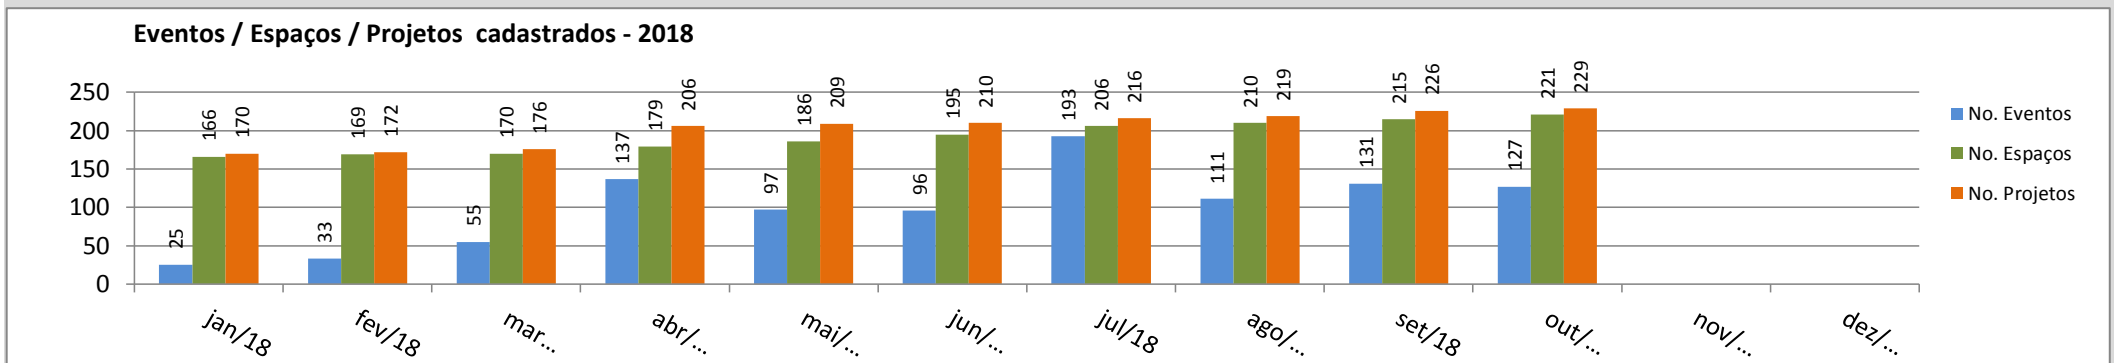

Conteúdos Digitais / Plataforma CulturAZ

CulturAZ é uma Plataforma virtual livre, gratuita e colaborativa utilizada pela Secretaria de Cultura para mapear a produção cultural da cidade, divulgar suas ações e promover acesso do munícipe à agenda de programação. Disponível em: <http://culturaz.santoandre.sp.gov.br/>