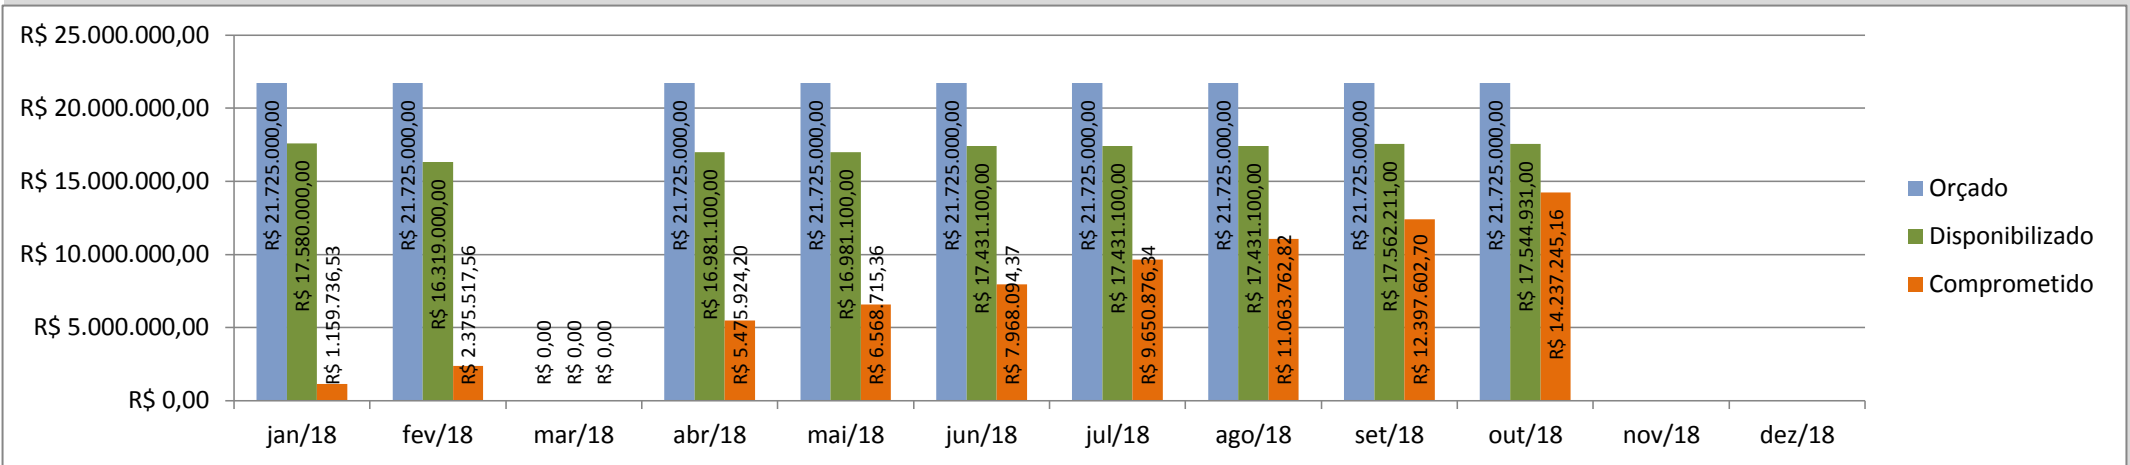

Obs.: Festival de Inverno de Paranapiacaba é realizado no Mês de julho e gera forte impacto nos dados mensais apresentados

Atividades Continuadas (público/distribuição)

Aqui compreendemos ações de planejamento de longo prazo executadas pela Secretaria de Cultura. São exemplos mostras longas, projetos e exposições, sendo estas de caráter museológico, de artes visuais contemporâneas ou de objetos.

Orçamento - Sec. Cultura (Execução)

Entendemos como **Orçamento disponibilizado** o valor orçado aprovado pela Câmara Municipal, subtraindo o valor contingenciado e somado o suplementado. O **valor comprometido** é a soma dos empenhos e reservas feitos até o momento.