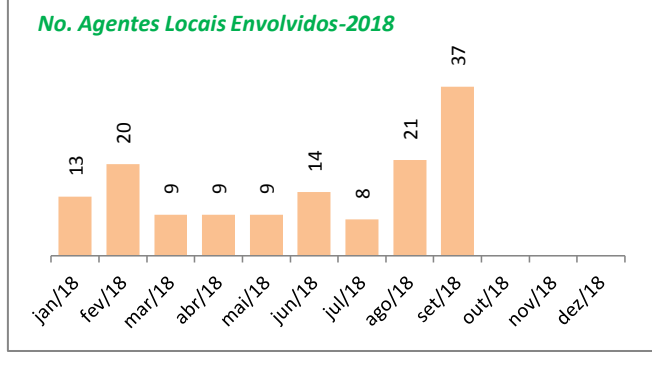

Atividades eventuais (público/distribuição)

Aqui compreendemos os eventos pontuais, de caráter temporário único, sem ações de desdobramentos, ocorridas na cidade com o apoio da Secretaria de Cultura. São exemplos shows, palestras, exposições de um dia.

Obs.: Festival de Inverno de Paranapiacaba é realizado no Mês de julho e gera forte impacto nos dados mensais apresentados

Atividades Continuadas (público/distribuição)

Aqui compreendemos ações de planejamento de longo prazo executadas pela Secretaria de Cultura. São exemplos mostras longas, projetos e exposições, sendo estas de caráter museológico, de artes visuais contemporâneas ou de objetos.