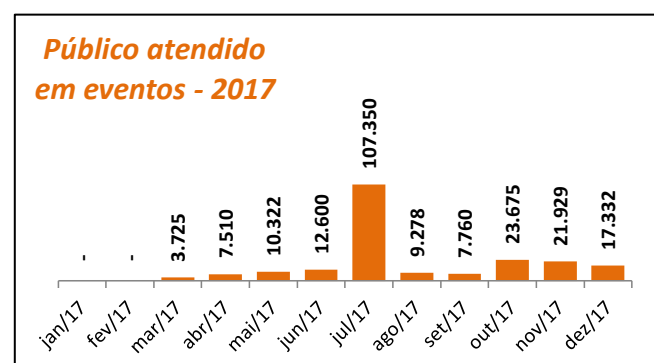

Atendimentos - Geral (público)

Aqui somamos a totalização anual dos atendimentos diversos realizados pela secretaria de Cultura nos projetos eventuais, continuados, de incentivo à Criação, Territórios de Cultura e Bibliotecas

Atividades eventuais (público/distribuição)

Aqui compreendemos os eventos pontuais, de caráter temporário único, sem ações de desdobramentos, ocorridas na cidade com o apoio da Secretaria de Cultura. São exemplos shows, palestras, exposições de um dia.