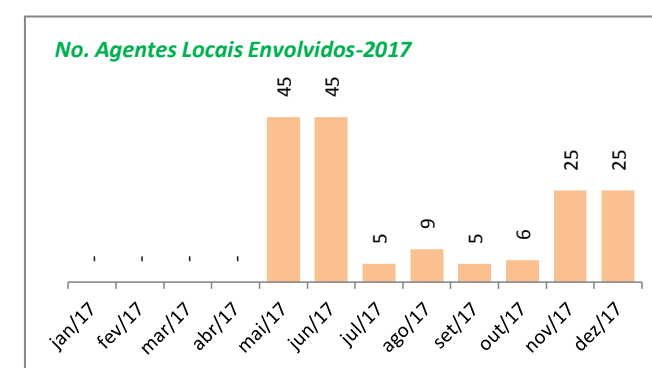

Atividades eventuais (público/distribuição)

Aqui compreendemos os eventos pontuais, de caráter temporário único, sem ações de desdobramentos, ocorridas na cidade com o apoio da Secretaria de Cultura. São exemplos shows, palestras, exposições de um dia.

Obs.: Festival de Inverno de Paranapiacaba é realizado no Mês de julho e gera forte impacto nos dados mensais apresentados

Atividades Continuadas (público/distribuição)

Aqui compreendemos ações de planejamento de longo prazo executadas pela Secretaria de Cultura. São exemplos mostras longas, projetos e exposições, sendo estas de caráter museológico, de artes visuais contemporâneas ou de objetos.