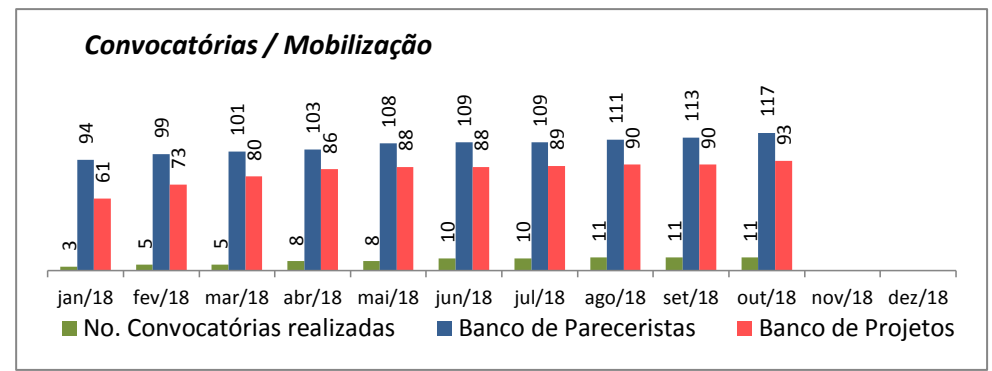

Divulgação / Mobilização

Convocatórias: modo de chamamento público utilizado pela Secretaria de Cultura para promover e amplificar o acesso dos agentes culturais