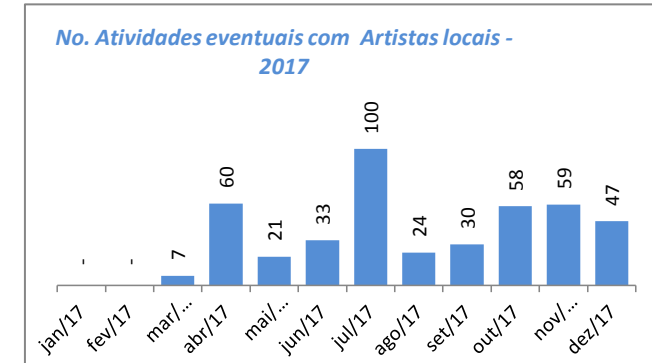

Atendimentos - Geral (público)

Aqui somamos a totalização anual dos atendimentos diversos realizados pela secretaria de Cultura nos projetos eventuais, continuados, de incentivo à Criação, Territórios de Cultura e Bibliotecas

Atividades eventuais (público/distribuição)

Aqui compreendemos os eventos pontuais, de caráter temporário único, sem ações de desdobramentos, ocorridas na cidade com o apoio da Secretaria de Cultura. São exemplos shows, palestras, exposições de um dia.