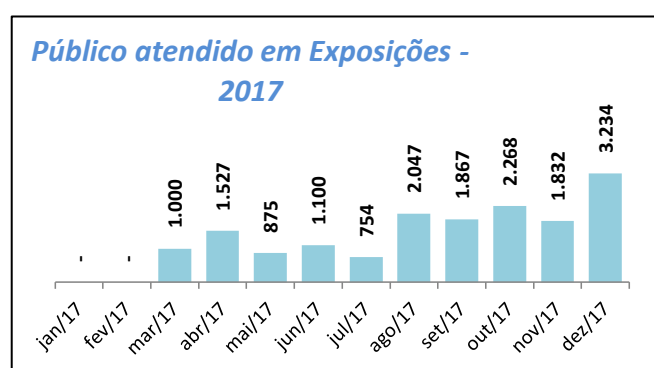

Atividades eventuais (público/distribuição)

Aqui compreendemos os eventos pontuais, de caráter temporário único, sem ações de desdobramentos, ocorridas na cidade com o apoio da Secretaria de Cultura. São exemplos shows, palestras, exposições de um dia.

Obs.: Festival de Inverno de Paranapiacaba é realizado no Mês de julho e gera forte impacto nos dados mensais apresentados

Atividades Continuadas (público/distribuição)

Aqui compreendemos ações de planejamento de longo prazo executadas pela Secretaria de Cultura. São exemplos mostras longas, projetos e exposições, sendo estas de caráter museológico, de artes visuais contemporâneas ou de objetos.