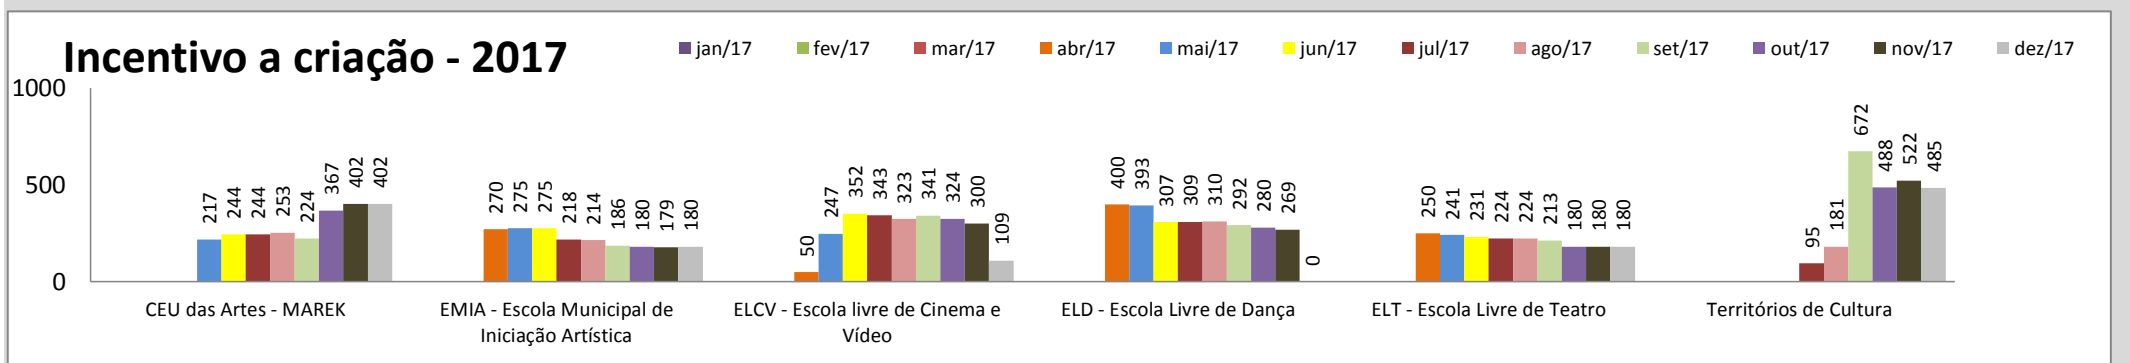

Obs.: Festival de Inverno de Paranapiacaba é realizado no Mês de julho e gera forte impacto nos dados mensais apresentados

Atividades Continuadas (público/distribuição)

Aqui compreendemos ações de planejamento de longo prazo executadas pela Secretaria de Cultura. São exemplos mostras longas, projetos e exposições, sendo estas de caráter museológico, de artes visuais contemporâneas ou de objetos.

Orçamento - Sec. Cultura (Execução)

Entendemos como **Orçamento disponibilizado** o valor orçado aprovado pela Câmara Municipal, subtraindo o valor contingenciado e somado o suplementado. O **valor comprometido** é a soma dos empenhos e reservas feitos até o momento.

Bibliotecas (público Atendido)

Incentivo a criação (Escolas Livres / EMIA / Territórios de Cultura)

Programas da Secretaria de Cultura que visam à iniciação artística ou ao aprofundamento na linguagem artística. Compreende as Escolas Livres (Teatro, Dança, Cinema e Vídeo), EMIA e Territórios de Cultura (Oficinas Culturais)