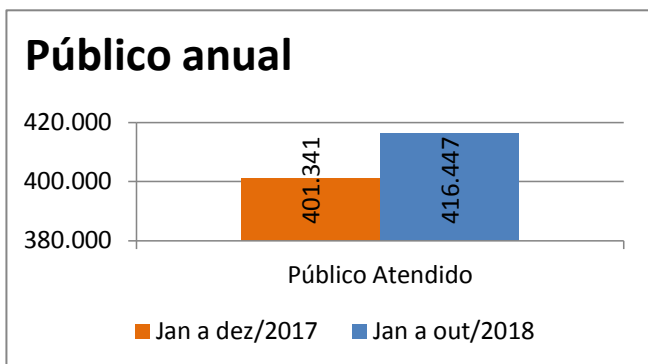

Atendimentos - Geral (público)

Aqui somamos a totalização anual dos atendimentos diversos realizados pela secretaria de Cultura nos projetos eventuais, continuados, de incentivo à Criação, Territórios de Cultura e Bibliotecas

Atividades eventuais (público/distribuição)

Aqui compreendemos os eventos pontuais, de caráter temporário único, sem ações de desdobramentos, ocorridas na cidade com o apoio da Secretaria de Cultura. São exemplos shows, palestras, exposições de um dia.