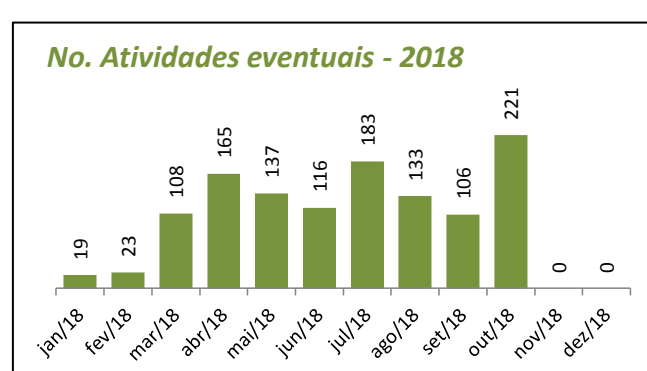

Atendimentos - Geral (público)

Aqui somamos a totalização anual dos atendimentos diversos realizados pela secretaria de Cultura nos projetos eventuais, continuados, de incentivo à Criação, Territórios de Cultura e Bibliotecas

Atividades eventuais (público/distribuição)

Aqui compreendemos os eventos pontuais, de caráter temporário único, sem ações de desdobramentos, ocorridas na cidade com o apoio da Secretaria de Cultura. São exemplos shows, palestras, exposições de um dia.

Obs.: Festival de Inverno de Paranapiacaba é realizado no Mês de julho e gera forte impacto nos dados mensais apresentados

Atividades Continuadas (público/distribuição)

Aqui compreendemos ações de planejamento de longo prazo executadas pela Secretaria de Cultura. São exemplos mostras longas, projetos e exposições, sendo estas de caráter museológico, de artes visuais contemporâneas ou de objetos.