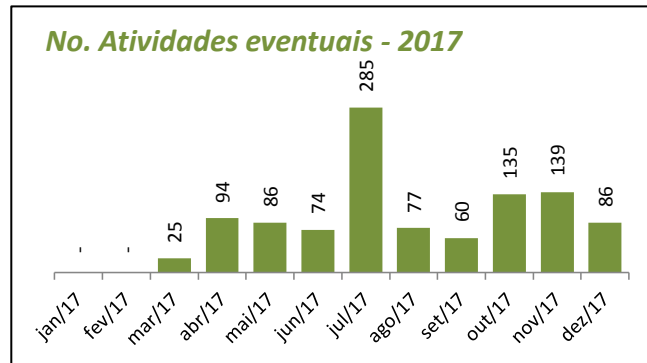

Atendimentos - Geral (público)

Aqui somamos a totalização anual dos atendimentos diversos realizados pela secretaria de Cultura nos projetos eventuais, continuados, de incentivo à Criação, Territórios de Cultura e Bibliotecas

Atividades eventuais (público/distribuição)

Aqui compreendemos os eventos pontuais, de caráter temporário único, sem ações de desdobramentos, ocorridas na cidade com o apoio da Secretaria de Cultura. São exemplos shows, palestras, exposições de um dia.

Obs.: Festival de Inverno de Paranapiacaba é realizado no Mês de julho e gera forte impacto nos dados mensais apresentados

Atividades Continuadas (público/distribuição)

Aqui compreendemos ações de planejamento de longo prazo executadas pela Secretaria de Cultura. São exemplos mostras longas, projetos e exposições, sendo estas de caráter museológico, de artes visuais contemporâneas ou de objetos.