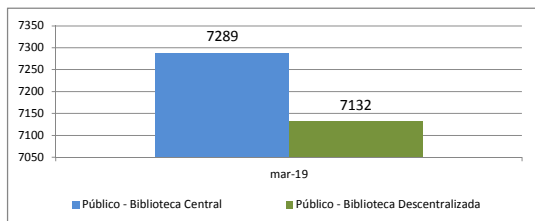

Incentivo a criação (Escolas Livres / EMIA / Territórios de Cultura)

Programas da Secretaria de Cultura que visam à iniciação artística ou ao aprofundamento na linguagem artística. Compreende as Escolas Livres (Teatro, Dança, Cinema e Vídeo), EMIA e Territórios de Cultura (Oficinas Culturais)

Obs.: Territórios de Cultura iniciaram cursos em julho/17 com dados consolidados de atendimento a partir de agosto

Divulgação / Mobilização

Materiais de divulgação, releases, clipping e movimentação dos canais digitais de divulgação das ações da Secretaria de Cultura