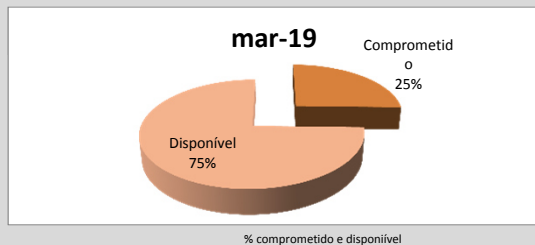

DADOS DA SECRETARIA DE CULTURA (#CULTURÔMETRO)

Culturômetro é uma publicação mensal de dados / indicadores da Secretaria de Cultura, cuja coleta de informações iniciou em abril/2017

Escolha o mês desejado:

mar/19

Orçamento - Sec. Cultura (Execução)

Entendemos como **Orçamento disponibilizado** o valor orçado aprovado pela Câmara Municipal, subtraindo o valor contingenciado e somado o suplementado. O **valor comprometido** é a soma dos empenhos e reservas feitos até o momento.