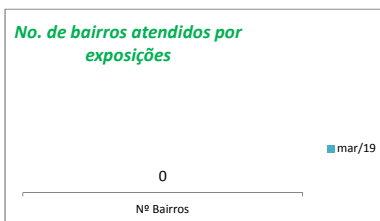

Atividades Continuadas (público/distribuição)

Aqui compreendemos ações de planejamento de longo prazo executadas pela Secretaria de Cultura. São exemplos mostras longas, projetos e exposições, sendo estas de