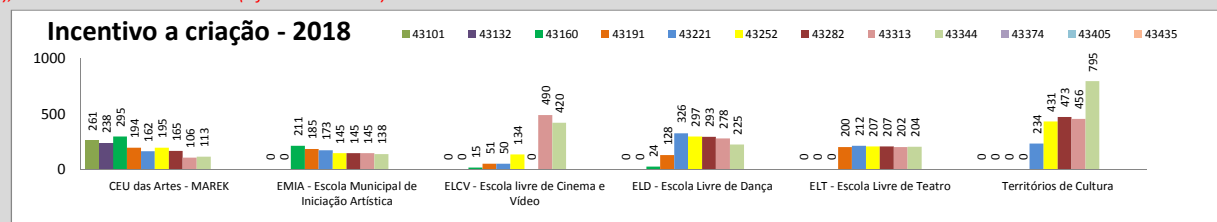

Atividades eventuais (público/distribuição)

Aqui compreendemos os eventos pontuais, de caráter temporário único, sem ações de assessoramentos, ocorridas na cidade com o apoio da Secretaria de Cultura. São exemplos shows, palestras, exposições de um dia

Atividades Continuadas (público/distribuição)

Aqui compreendemos ações de planejamento de longo prazo executadas pela Secretaria de Cultura. São exemplos mostras longas, projetos e exposições, sendo estas de

Bibliotecas (público Atendido)

Aqui compreendemos atendimentos na biblioteca central, ramais e digital e movimentações de acervo.

Incentivo a criação (Escolas Livres / EMIA / Territórios de Cultura)

Programas da Secretaria de Cultura que visam à iniciação artística ou ao aprofundamento na linguagem artística. Compreende as Escolas Livres (Teatro, Dança, Cinema e Vídeo), EMIA e Territórios de Cultura (Oficinas Culturais)