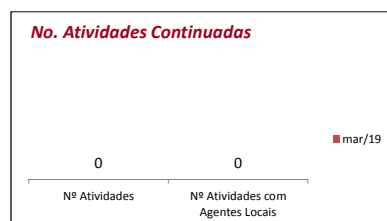

Atividades Continuadas (público/distribuição)

Aqui compreendemos ações de planejamento de longo prazo executadas pela Secretaria de Cultura. São exemplos mostras longas, projetos e exposições, sendo estas de