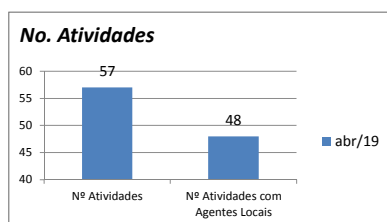

DADOS DA SECRETARIA DE CULTURA (#CULTURÔMETRO)

Culturômetro é uma publicação mensal de dados / indicadores da Secretaria de Cultura, cuja coleta de informações iniciou em abril/2017

Escolha o mês desejado:

mar/19

Orçamento - Sec. Cultura (Execução)

Entendemos como **Orçamento disponibilizado** o valor orçado aprovado pela Câmara Municipal, subtraindo o valor contingenciado e somado o suplementado. O **valor comprometido** é a soma dos empenhos e reservas feitos até o momento.

Atendimentos - Geral (público)

Aqui somamos a totalização anual dos atendimentos diversos realizados pela secretaria de Cultura nos projetos eventuais, continuados, de incentivo à Criação, Territórios de Cultura e Bibliotecas

Atividades eventuais (público/distribuição)

Aqui compreendemos os eventos pontuais, de caráter temporário único, sem ações de assessoramentos, ocorridas na cidade com o apoio da Secretaria de Cultura. São exemplos shows, palestras, exposições de um dia