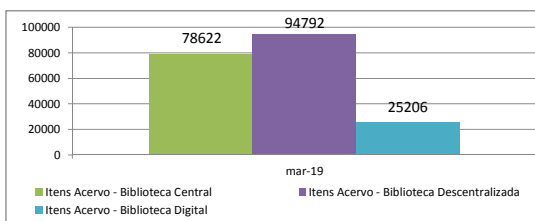

Incentivo a criação (Escolas Livres / EMIA / Territórios de Cultura)

Programas da Secretaria de Cultura que visam à iniciação artística ou ao aprofundamento na linguagem artística. Compreende as Escolas Livres (Teatro, Dança, Cinema e Vídeo), EMIA e Territórios de Cultura (Oficinas Culturais)

Obs.: Territórios de Cultura iniciaram cursos em julho/17 com dados consolidados de atendimento a partir de agosto

Divulgação / Mobilização

Materiais de divulgação, releases, clipping e movimentação dos canais digitais de divulgação das ações da Secretaria de Cultura