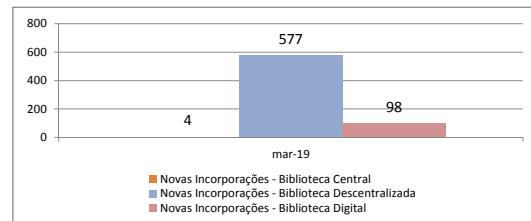

Incentivo a criação (Escolas Livres / EMIA / Territórios de Cultura)

Programas da Secretaria de Cultura que visam à iniciação artística ou ao aprofundamento na linguagem artística. Compreende as Escolas Livres (Teatro, Dança, Cinema e Vídeo), EMIA e Territórios de Cultura (Oficinas Culturais)

Obs.: Territórios de Cultura iniciaram cursos em julho/17 com dados consolidados de atendimento a partir de agosto

Divulgação / Mobilização

Materiais de divulgação, releases, clipping e movimentação dos canais digitais de divulgação das ações da Secretaria de Cultura