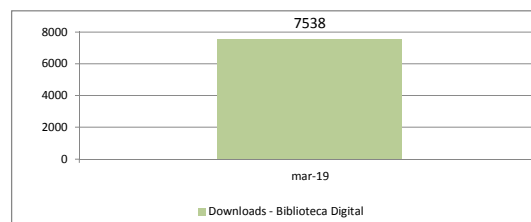

Incentivo a criação (Escolas Livres / EMIA / Territórios de Cultura)

Programas da Secretaria de Cultura que visam à iniciação artística ou ao aprofundamento na linguagem artística. Compreende as Escolas Livres (Teatro, Dança, Cinema e Vídeo), EMIA e Territórios de Cultura (Oficinas Culturais)

Obs.: Territórios de Cultura iniciaram cursos em julho/17 com dados consolidados de atendimento a partir de agosto

Divulgação / Mobilização

Materiais de divulgação, releases, clipping e movimentação dos canais digitais de divulgação das ações da Secretaria de Cultura