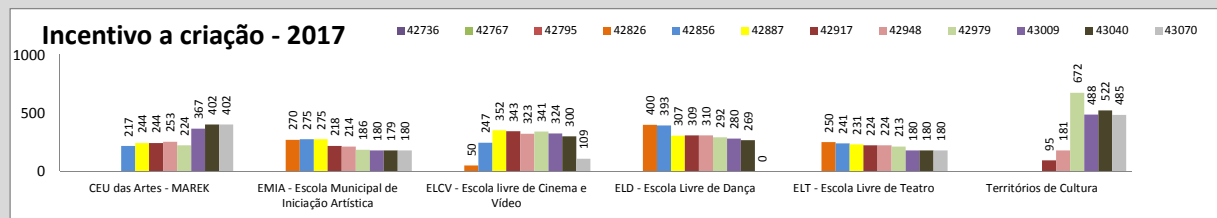

Atividades eventuais (público/distribuição)

Aqui compreendemos os eventos pontuais, de caráter temporário único, sem ações de assessoramentos, ocorridas na cidade com o apoio da Secretaria de Cultura. São exemplos shows, palestras, exposições de um dia

Atividades Continuadas (público/distribuição)

Aqui compreendemos ações de planejamento de longo prazo executadas pela Secretaria de Cultura. São exemplos mostras longas, projetos e exposições, sendo estas de

Bibliotecas (público Atendido)

Aqui compreendemos atendimentos na biblioteca central, ramais e digital e movimentações de acervo.

Incentivo a criação (Escolas Livres / EMIA / Territórios de Cultura)

Programas da Secretaria de Cultura que visam à iniciação artística ou ao aprofundamento na linguagem artística. Compreende as Escolas Livres (Teatro, Dança, Cinema e Vídeo), EMIA e Territórios de Cultura (Oficinas Culturais)