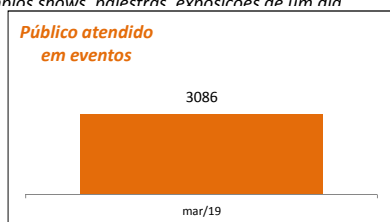

Atividades eventuais (público/distribuição)

Aqui compreendemos os eventos pontuais, de caráter temporário único, sem ações de assessoramentos, ocorridas na cidade com o apoio da Secretaria de Cultura. São exemplos shows, palestras, exposições de um dia