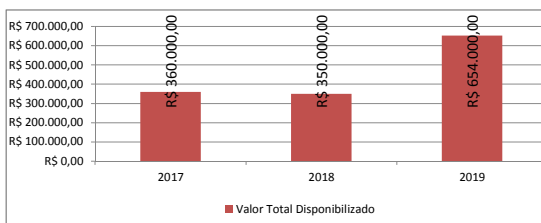

Convocatórias / Editais

Convocatórias: modo de chamamento público utilizado pela Secretaria de Cultura para promover e amplificar o acesso dos agentes culturais