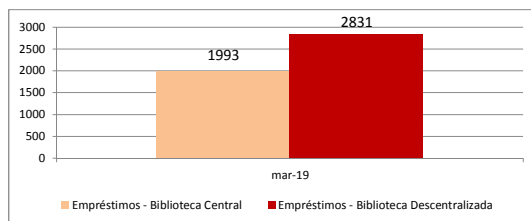

Incentivo a criação (Escolas Livres / EMIA / Territórios de Cultura)

Programas da Secretaria de Cultura que visam à iniciação artística ou ao aprofundamento na linguagem artística. Compreende as Escolas Livres (Teatro, Dança, Cinema e Vídeo), EMIA e Territórios de Cultura (Oficinas Culturais)

Obs.: Territórios de Cultura iniciaram cursos em julho/17 com dados consolidados de atendimento a partir de agosto

Divulgação / Mobilização

Materiais de divulgação, releases, clipping e movimentação dos canais digitais de divulgação das ações da Secretaria de Cultura