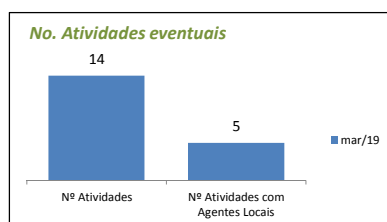

DADOS DA SECRETARIA DE CULTURA (#CULTURÔMETRO)

Culturômetro é uma publicação mensal de dados / indicadores da Secretaria de Cultura, cuja coleta de informações iniciou em abril/2017

Escolha o mês desejado:

mar/19

Orçamento - Sec. Cultura (Execução)

Entendemos como **Orçamento disponibilizado** o valor orçado aprovado pela Câmara Municipal, subtraindo o valor contingenciado e somado o suplementado. O **valor comprometido** é a soma dos empenhos e reservas feitos até o momento.

Atendimentos - Geral (público)

Aqui somamos a totalização anual dos atendimentos diversos realizados pela secretaria de Cultura nos projetos eventuais, continuados, de incentivo à Criação, Territórios de Cultura e Bibliotecas

Atividades eventuais (público/distribuição)

Aqui compreendemos os eventos pontuais, de caráter temporário único, sem ações de assessoramentos, ocorridas na cidade com o apoio da Secretaria de Cultura. São exemplos shows, palestras, exposições de um dia