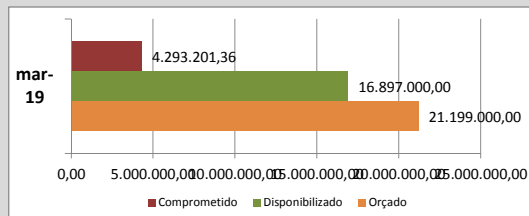

DADOS DA SECRETARIA DE CULTURA (#CULTURÔMETRO)

Culturômetro é uma publicação mensal de dados / indicadores da Secretaria de Cultura, cuja coleta de informações iniciou em abril/2017

Escolha o mês desejado:

mar/19

Orçamento - Sec. Cultura (Execução)

Entendemos como **Orçamento disponibilizado** o valor orçado aprovado pela Câmara Municipal, subtraindo o valor contingenciado e somado o suplementado. O **valor comprometido** é a soma dos empenhos e reservas feitos até o momento.