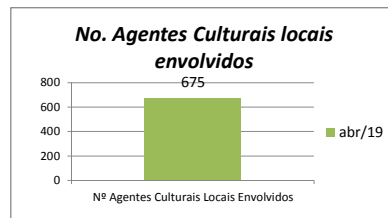

DADOS DA SECRETARIA DE CULTURA (#CULTURÔMETRO)

Culturômetro é uma publicação mensal de dados / indicadores da Secretaria de Cultura, cuja coleta de informações iniciou em abril/2017

Escolha o mês desejado:

mar/19

Orçamento - Sec. Cultura (Execução)

Entendemos como **Orçamento disponibilizado** o valor orçado aprovado pela Câmara Municipal, subtraindo o valor contingenciado e somado o suplementado. O **valor comprometido** é a soma dos empenhos e reservas feitos até o momento.

Atendimentos - Geral (público)

Aqui somamos a totalização anual dos atendimentos diversos realizados pela secretaria de Cultura nos projetos eventuais, continuados, de incentivo à Criação, Territórios de Cultura e Bibliotecas

Atividades eventuais (público/distribuição)

Aqui compreendemos os eventos pontuais, de caráter temporário único, sem ações de assessoramentos, ocorridas na cidade com o apoio da Secretaria de Cultura. São exemplos shows, palestras, exposições de um dia