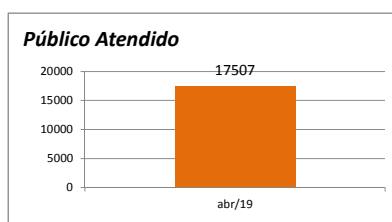

DADOS DA SECRETARIA DE CULTURA (#CULTURÔMETRO)

Culturômetro é uma publicação mensal de dados / indicadores da Secretaria de Cultura, cuja coleta de informações iniciou em abril/2017

Escolha o mês desejado:

mar/19

Orçamento - Sec. Cultura (Execução)

Entendemos como **Orçamento disponibilizado** o valor orçado aprovado pela Câmara Municipal, subtraindo o valor contingenciado e somado o suplementado. O **valor comprometido** é a soma dos empenhos e reservas feitos até o momento.

Atendimentos - Geral (público)

Aqui somamos a totalização anual dos atendimentos diversos realizados pela secretaria de Cultura nos projetos eventuais, continuados, de incentivo à Criação, Territórios de Cultura e Bibliotecas