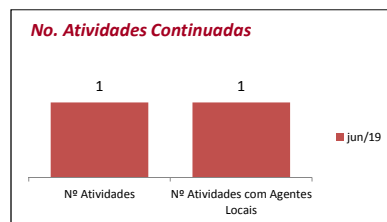

Atividades Continuadas (público/distribuição)

Aqui compreendemos ações de planejamento de longo prazo executadas pela Secretaria de Cultura. São exemplos mostras longas, projetos e exposições, sendo estas de