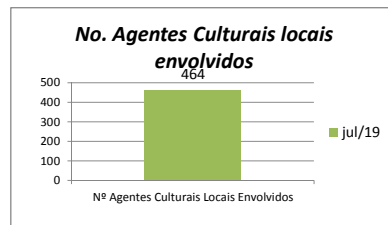

DADOS DA SECRETARIA DE CULTURA (#CULTURÔMETRO)

Culturômetro é uma publicação mensal de dados / indicadores da Secretaria de Cultura, cuja coleta de informações iniciou em abril/2017

Escolha o mês desejado:

jun/19

Orçamento - Sec. Cultura (Execução)

Entendemos como **Orçamento disponibilizado** o valor orçado aprovado pela Câmara Municipal, subtraindo o valor contingenciado e somado o suplementado. O **valor comprometido** é a soma dos empenhos e reservas feitos até o momento.

Atendimentos - Geral (público)

Aqui somamos a totalização anual dos atendimentos diversos realizados pela secretaria de Cultura nos projetos eventuais, continuados, de incentivo à Criação, Territórios de Cultura e Bibliotecas

Atividades eventuais (público/distribuição)

Aqui compreendemos os eventos pontuais, de caráter temporário único, sem ações de assessoramentos, ocorridas na cidade com o apoio da Secretaria de Cultura. São exemplos shows, palestras, exposições de um dia