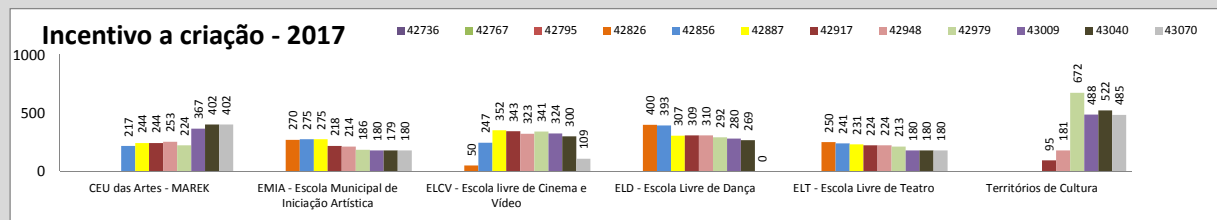

Atividades eventuais (público/distribuição)

Aqui compreendemos os eventos pontuais, de caráter temporário único, sem ações de assessoramentos, ocorridas na cidade com o apoio da Secretaria de Cultura. São exemplos shows, palestras, exposições de um dia

Atividades Continuadas (público/distribuição)

Aqui compreendemos ações de planejamento de longo prazo executadas pela Secretaria de Cultura. São exemplos mostras longas, projetos e exposições, sendo estas de

Bibliotecas (público Atendido)

Aqui compreendemos atendimentos na biblioteca central, ramais e digital e movimentações de acervo.

Incentivo a criação (Escolas Livres / EMIA / Territórios de Cultura)

Programas da Secretaria de Cultura que visam à iniciação artística ou ao aprofundamento na linguagem artística. Compreende as Escolas Livres (Teatro, Dança, Cinema e Vídeo), EMIA e Territórios de Cultura (Oficinas Culturais)