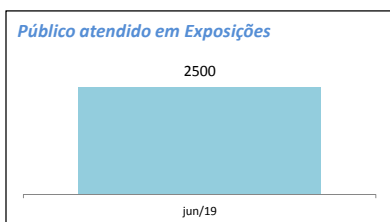

Atividades Continuadas (público/distribuição)

Aqui compreendemos ações de planejamento de longo prazo executadas pela Secretaria de Cultura. São exemplos mostras longas, projetos e exposições, sendo estas de