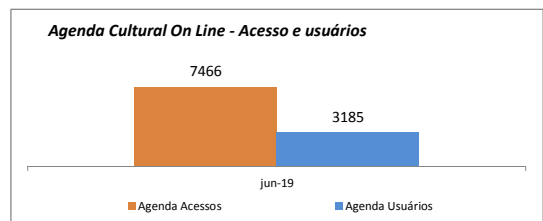

Atividades Continuadas (público/distribuição)

Aqui compreendemos ações de planejamento de longo prazo executadas pela Secretaria de Cultura. São exemplos mostras longas, projetos e exposições, sendo estas de

Bibliotecas (público Atendido)

Aqui compreendemos atendimentos na biblioteca central, ramais e digital e movimentações de acervo.

Incentivo a criação (Escolas Livres / EMIA / Territórios de Cultura)

Programas da Secretaria de Cultura que visam à iniciação artística ou ao aprofundamento na linguagem artística. Compreende as Escolas Livres (Teatro, Dança, Cinema e Vídeo), EMIA e Territórios de Cultura (Oficinas Culturais)

Obs.: Territórios de Cultura iniciaram cursos em julho/17 com dados consolidados de atendimento a partir de agosto

Divulgação / Mobilização

Materiais de divulgação, releases, clipping e movimentação dos canais digitais de divulgação das ações da Secretaria de Cultura