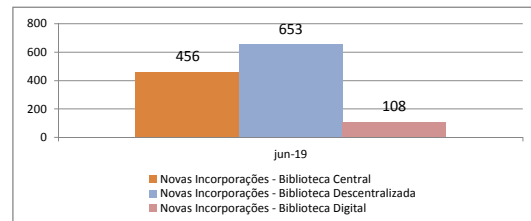

Incentivo a criação (Escolas Livres / EMIA / Territórios de Cultura)

Programas da Secretaria de Cultura que visam à iniciação artística ou ao aprofundamento na linguagem artística. Compreende as Escolas Livres (Teatro, Dança, Cinema e Vídeo), EMIA e Territórios de Cultura (Oficinas Culturais)

Obs.: Territórios de Cultura iniciaram cursos em julho/17 com dados consolidados de atendimento a partir de agosto

Divulgação / Mobilização

Materiais de divulgação, releases, clipping e movimentação dos canais digitais de divulgação das ações da Secretaria de Cultura