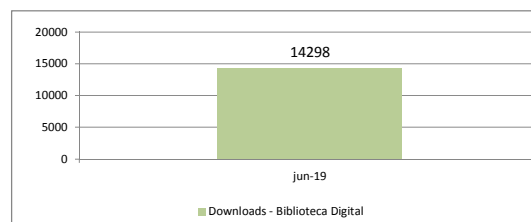

Incentivo a criação (Escolas Livres / EMIA / Territórios de Cultura)

Programas da Secretaria de Cultura que visam à iniciação artística ou ao aprofundamento na linguagem artística. Compreende as Escolas Livres (Teatro, Dança, Cinema e Vídeo), EMIA e Territórios de Cultura (Oficinas Culturais)

Obs.: Territórios de Cultura iniciaram cursos em julho/17 com dados consolidados de atendimento a partir de agosto

Divulgação / Mobilização

Materiais de divulgação, releases, clipping e movimentação dos canais digitais de divulgação das ações da Secretaria de Cultura