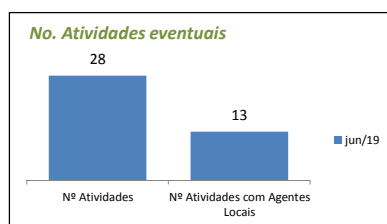

DADOS DA SECRETARIA DE CULTURA (#CULTURÔMETRO)

Culturômetro é uma publicação mensal de dados / indicadores da Secretaria de Cultura, cuja coleta de informações iniciou em abril/2017

Escolha o mês desejado:

jun/19

Orçamento - Sec. Cultura (Execução)

Entendemos como **Orçamento disponibilizado** o valor orçado aprovado pela Câmara Municipal, subtraindo o valor contingenciado e somado o suplementado. O **valor comprometido** é a soma dos empenhos e reservas feitos até o momento.

Atendimentos - Geral (público)

Aqui somamos a totalização anual dos atendimentos diversos realizados pela secretaria de Cultura nos projetos eventuais, continuados, de incentivo à Criação, Territórios de Cultura e Bibliotecas

Atividades eventuais (público/distribuição)

Aqui compreendemos os eventos pontuais, de caráter temporário único, sem ações de assessoramentos, ocorridas na cidade com o apoio da Secretaria de Cultura. São exemplos shows, palestras, exposições de um dia