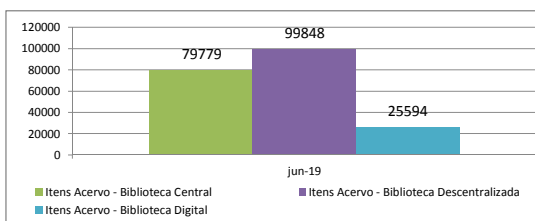

Incentivo a criação (Escolas Livres / EMIA / Territórios de Cultura)

Programas da Secretaria de Cultura que visam à iniciação artística ou ao aprofundamento na linguagem artística. Compreende as Escolas Livres (Teatro, Dança, Cinema e Vídeo), EMIA e Territórios de Cultura (Oficinas Culturais)

Obs.: Territórios de Cultura iniciaram cursos em julho/17 com dados consolidados de atendimento a partir de agosto

Divulgação / Mobilização

Materiais de divulgação, releases, clipping e movimentação dos canais digitais de divulgação das ações da Secretaria de Cultura