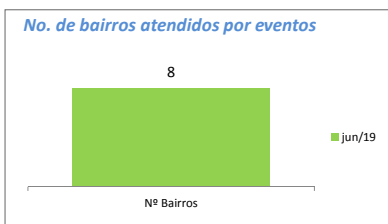

DADOS DA SECRETARIA DE CULTURA (#CULTURÔMETRO)

Culturômetro é uma publicação mensal de dados / indicadores da Secretaria de Cultura, cuja coleta de informações iniciou em abril/2017

Escolha o mês desejado:

jun/19

Orçamento - Sec. Cultura (Execução)

Entendemos como **Orçamento disponibilizado** o valor orçado aprovado pela Câmara Municipal, subtraindo o valor contingenciado e somado o suplementado. O **valor comprometido** é a soma dos empenhos e reservas feitos até o momento.

Atendimentos - Geral (público)

Aqui somamos a totalização anual dos atendimentos diversos realizados pela secretaria de Cultura nos projetos eventuais, continuados, de incentivo à Criação, Territórios de Cultura e Bibliotecas

Atividades eventuais (público/distribuição)

Aqui compreendemos os eventos pontuais, de caráter temporário único, sem ações de assessoramentos, ocorridas na cidade com o apoio da Secretaria de Cultura. São exemplos shows, palestras, exposições de um dia