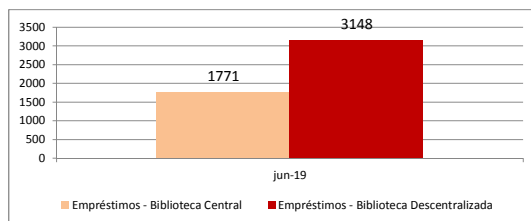

Incentivo a criação (Escolas Livres / EMIA / Territórios de Cultura)

Programas da Secretaria de Cultura que visam à iniciação artística ou ao aprofundamento na linguagem artística. Compreende as Escolas Livres (Teatro, Dança, Cinema e Vídeo), EMIA e Territórios de Cultura (Oficinas Culturais)

Obs.: Territórios de Cultura iniciaram cursos em julho/17 com dados consolidados de atendimento a partir de agosto

Divulgação / Mobilização

Materiais de divulgação, releases, clipping e movimentação dos canais digitais de divulgação das ações da Secretaria de Cultura