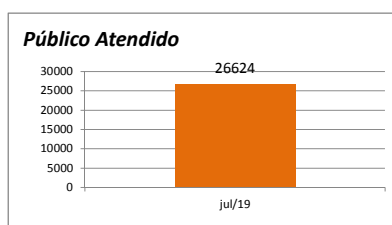

DADOS DA SECRETARIA DE CULTURA (#CULTURÔMETRO)

Culturômetro é uma publicação mensal de dados / indicadores da Secretaria de Cultura, cuja coleta de informações iniciou em abril/2017

Escolha o mês desejado:

jun/19

Orçamento - Sec. Cultura (Execução)

Entendemos como **Orçamento disponibilizado** o valor orçado aprovado pela Câmara Municipal, subtraindo o valor contingenciado e somado o suplementado. O **valor comprometido** é a soma dos empenhos e reservas feitos até o momento.

Atendimentos - Geral (público)

Aqui somamos a totalização anual dos atendimentos diversos realizados pela secretaria de Cultura nos projetos eventuais, continuados, de incentivo à Criação, Territórios de Cultura e Bibliotecas