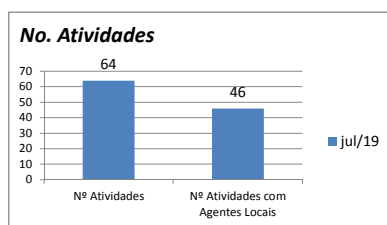

DADOS DA SECRETARIA DE CULTURA (#CULTURÔMETRO)

Culturômetro é uma publicação mensal de dados / indicadores da Secretaria de Cultura, cuja coleta de informações iniciou em abril/2017

Escolha o mês desejado:

jun/19

Orçamento - Sec. Cultura (Execução)

Entendemos como **Orçamento disponibilizado** o valor orçado aprovado pela Câmara Municipal, subtraindo o valor contingenciado e somado o suplementado. O **valor comprometido** é a soma dos empenhos e reservas feitos até o momento.

Atendimentos - Geral (público)

Aqui somamos a totalização anual dos atendimentos diversos realizados pela secretaria de Cultura nos projetos eventuais, continuados, de incentivo à Criação, Territórios de Cultura e Bibliotecas

Atividades eventuais (público/distribuição)

Aqui compreendemos os eventos pontuais, de caráter temporário único, sem ações de assessoramentos, ocorridas na cidade com o apoio da Secretaria de Cultura. São exemplos shows, palestras, exposições de um dia