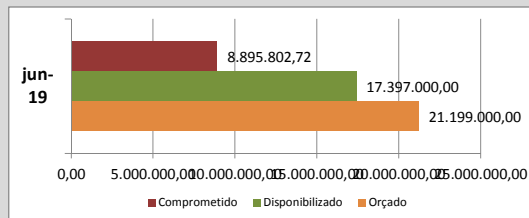

DADOS DA SECRETARIA DE CULTURA (#CULTURÔMETRO)

Culturômetro é uma publicação mensal de dados / indicadores da Secretaria de Cultura, cuja coleta de informações iniciou em abril/2017

Escolha o mês desejado:

jun/19

Orçamento - Sec. Cultura (Execução)

Entendemos como **Orçamento disponibilizado** o valor orçado aprovado pela Câmara Municipal, subtraindo o valor contingenciado e somado o suplementado. O **valor comprometido** é a soma dos empenhos e reservas feitos até o momento.