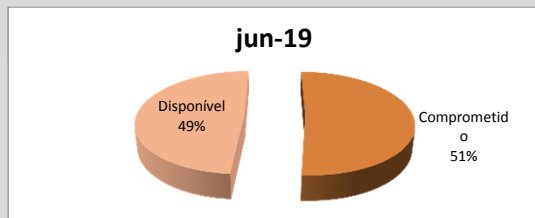

DADOS DA SECRETARIA DE CULTURA (#CULTURÔMETRO)

Culturômetro é uma publicação mensal de dados / indicadores da Secretaria de Cultura, cuja coleta de informações iniciou em abril/2017

Escolha o mês desejado:

jun/19

Orçamento - Sec. Cultura (Execução)

Entendemos como **Orçamento disponibilizado** o valor orçado aprovado pela Câmara Municipal, subtraindo o valor contingenciado e somado o suplementado. O **valor comprometido** é a soma dos empenhos e reservas feitos até o momento.