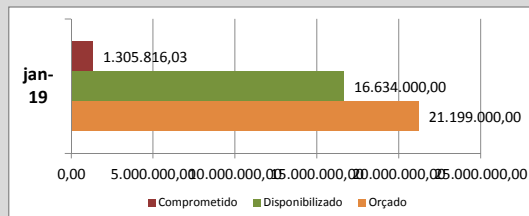

DADOS DA SECRETARIA DE CULTURA (#CULTURÔMETRO)

Culturômetro é uma publicação mensal de dados / indicadores da Secretaria de Cultura, cuja coleta de informações iniciou em abril/2017

Escolha o mês desejado:

jan/19

Orçamento - Sec. Cultura (Execução)

Entendemos como **Orçamento disponibilizado** o valor orçado aprovado pela Câmara Municipal, subtraindo o valor contingenciado e somado o suplementado. O **valor comprometido** é a soma dos empenhos e reservas feitos até o momento.