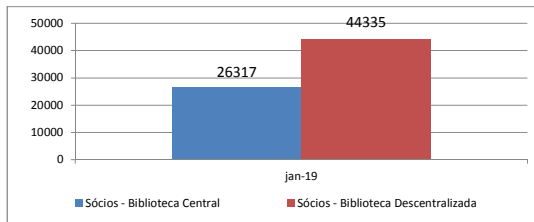

Incentivo a criação (Escolas Livres / EMIA / Territórios de Cultura)

Programas da Secretaria de Cultura que visam à iniciação artística ou ao aprofundamento na linguagem artística. Compreende as Escolas Livres (Teatro, Dança, Cinema e Vídeo), EMIA e Territórios de Cultura (Oficinas Culturais)

Obs.: Territórios de Cultura iniciaram cursos em julho/17 com dados consolidados de atendimento a partir de agosto

Divulgação / Mobilização

Materiais de divulgação, releases, clipping e movimentação dos canais digitais de divulgação das ações da Secretaria de Cultura