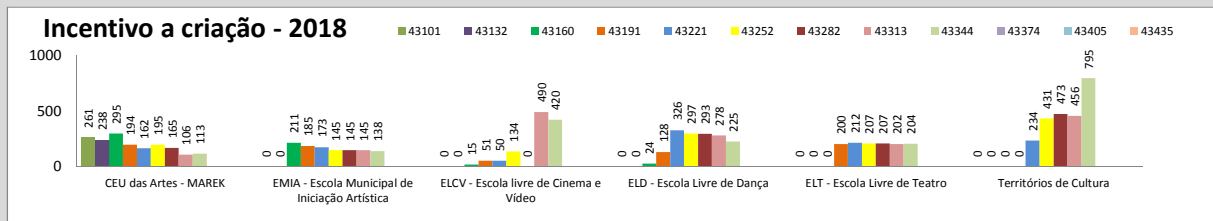

Atividades eventuais (público/distribuição)

Aqui compreendemos os eventos pontuais, de caráter temporário único, sem ações de assessoramentos, ocorridas na cidade com o apoio da Secretaria de Cultura. São exemplos shows, palestras, exposições de um dia

Atividades Continuadas (público/distribuição)

Aqui compreendemos ações de planejamento de longo prazo executadas pela Secretaria de Cultura. São exemplos mostras longas, projetos e exposições, sendo estas de

Bibliotecas (público Atendido)

Aqui compreendemos atendimentos na biblioteca central, ramais e digital e movimentações de acervo.

Incentivo a criação (Escolas Livres / EMIA / Territórios de Cultura)

Programas da Secretaria de Cultura que visam à iniciação artística ou ao aprofundamento na linguagem artística. Compreende as Escolas Livres (Teatro, Dança, Cinema e Vídeo), EMIA e Territórios de Cultura (Oficinas Culturais)