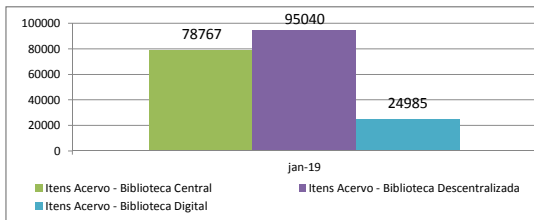

Incentivo a criação (Escolas Livres / EMIA / Territórios de Cultura)

Programas da Secretaria de Cultura que visam à iniciação artística ou ao aprofundamento na linguagem artística. Compreende as Escolas Livres (Teatro, Dança, Cinema e Vídeo), EMIA e Territórios de Cultura (Oficinas Culturais)

Obs.: Territórios de Cultura iniciaram cursos em julho/17 com dados consolidados de atendimento a partir de agosto

Divulgação / Mobilização

Materiais de divulgação, releases, clipping e movimentação dos canais digitais de divulgação das ações da Secretaria de Cultura