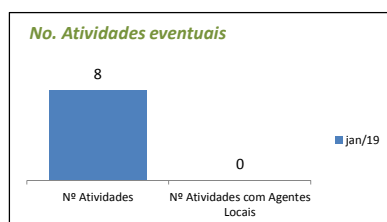

DADOS DA SECRETARIA DE CULTURA (#CULTURÔMETRO)

Culturômetro é uma publicação mensal de dados / indicadores da Secretaria de Cultura, cuja coleta de informações iniciou em abril/2017

Escolha o mês desejado:

jan/19

Orçamento - Sec. Cultura (Execução)

Entendemos como **Orçamento disponibilizado** o valor orçado aprovado pela Câmara Municipal, subtraindo o valor contingenciado e somado o suplementado. O **valor comprometido** é a soma dos empenhos e reservas feitos até o momento.

Atendimentos - Geral (público)

Aqui somamos a totalização anual dos atendimentos diversos realizados pela secretaria de Cultura nos projetos eventuais, continuados, de incentivo à Criação, Territórios de Cultura e Bibliotecas

Atividades eventuais (público/distribuição)

Aqui compreendemos os eventos pontuais, de caráter temporário único, sem ações de assessoramentos, ocorridas na cidade com o apoio da Secretaria de Cultura. São exemplos shows, palestras, exposições de um dia