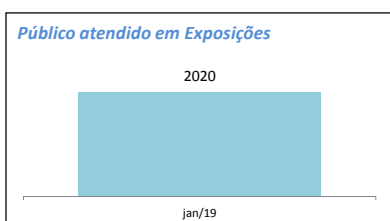

Atividades Continuadas (público/distribuição)

Aqui compreendemos ações de planejamento de longo prazo executadas pela Secretaria de Cultura. São exemplos mostras longas, projetos e exposições, sendo estas de