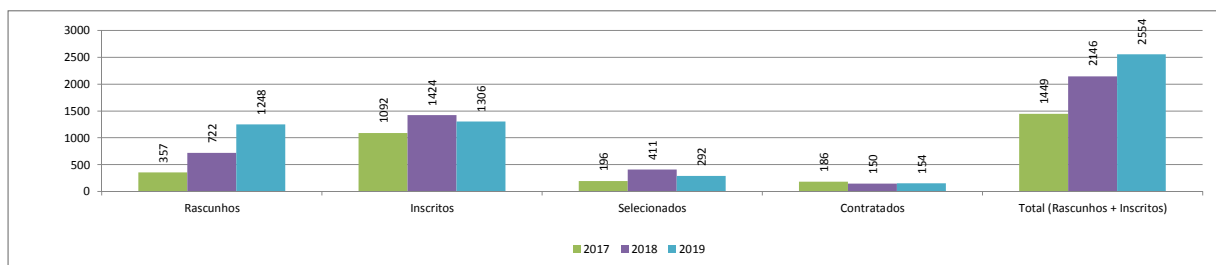

Convocatórias / Editais

Convocatórias: modo de chamamento público utilizado pela Secretaria de Cultura para promover e amplificar o acesso dos agentes culturais