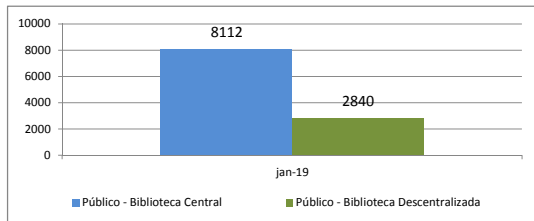

Incentivo a criação (Escolas Livres / EMIA / Territórios de Cultura)

Programas da Secretaria de Cultura que visam à iniciação artística ou ao aprofundamento na linguagem artística. Compreende as Escolas Livres (Teatro, Dança, Cinema e Vídeo), EMIA e Territórios de Cultura (Oficinas Culturais)

Obs.: Territórios de Cultura iniciaram cursos em julho/17 com dados consolidados de atendimento a partir de agosto

Divulgação / Mobilização

Materiais de divulgação, releases, clipping e movimentação dos canais digitais de divulgação das ações da Secretaria de Cultura