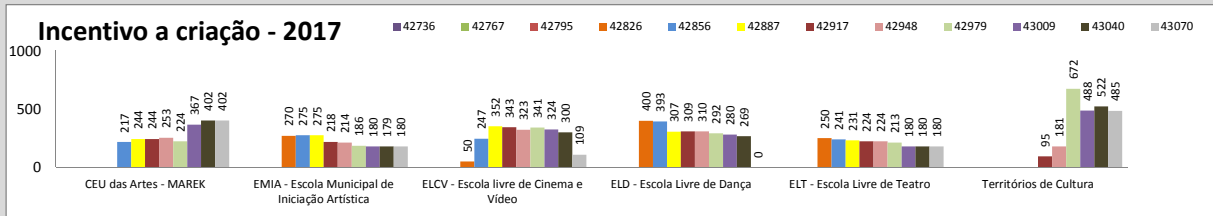

Atividades eventuais (público/distribuição)

Aqui compreendemos os eventos pontuais, de caráter temporário único, sem ações de assessoramentos, ocorridas na cidade com o apoio da Secretaria de Cultura. São exemplos shows, palestras, exposições de um dia

Atividades Continuadas (público/distribuição)

Aqui compreendemos ações de planejamento de longo prazo executadas pela Secretaria de Cultura. São exemplos mostras longas, projetos e exposições, sendo estas de

Bibliotecas (público Atendido)

Aqui compreendemos atendimentos na biblioteca central, ramais e digital e movimentações de acervo.

Incentivo a criação (Escolas Livres / EMIA / Territórios de Cultura)

Programas da Secretaria de Cultura que visam à iniciação artística ou ao aprofundamento na linguagem artística. Compreende as Escolas Livres (Teatro, Dança, Cinema e Vídeo), EMIA e Territórios de Cultura (Oficinas Culturais)