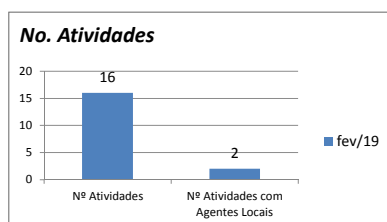

DADOS DA SECRETARIA DE CULTURA (#CULTURÔMETRO)

Culturômetro é uma publicação mensal de dados / indicadores da Secretaria de Cultura, cuja coleta de informações iniciou em abril/2017

Escolha o mês desejado:

jan/19

Orçamento - Sec. Cultura (Execução)

Entendemos como **Orçamento disponibilizado** o valor orçado aprovado pela Câmara Municipal, subtraindo o valor contingenciado e somado o suplementado. O **valor comprometido** é a soma dos empenhos e reservas feitos até o momento.

Atendimentos - Geral (público)

Aqui somamos a totalização anual dos atendimentos diversos realizados pela secretaria de Cultura nos projetos eventuais, continuados, de incentivo à Criação, Territórios de Cultura e Bibliotecas

Atividades eventuais (público/distribuição)

Aqui compreendemos os eventos pontuais, de caráter temporário único, sem ações de assessoramentos, ocorridas na cidade com o apoio da Secretaria de Cultura. São exemplos shows, palestras, exposições de um dia