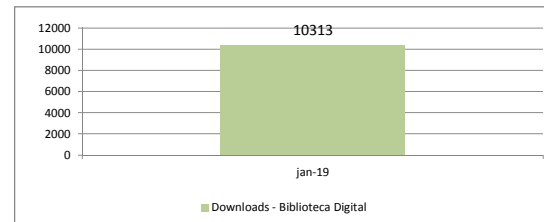

Incentivo a criação (Escolas Livres / EMIA / Territórios de Cultura)

Programas da Secretaria de Cultura que visam à iniciação artística ou ao aprofundamento na linguagem artística. Compreende as Escolas Livres (Teatro, Dança, Cinema e Vídeo), EMIA e Territórios de Cultura (Oficinas Culturais)

Obs.: Territórios de Cultura iniciaram cursos em julho/17 com dados consolidados de atendimento a partir de agosto

Divulgação / Mobilização

Materiais de divulgação, releases, clipping e movimentação dos canais digitais de divulgação das ações da Secretaria de Cultura