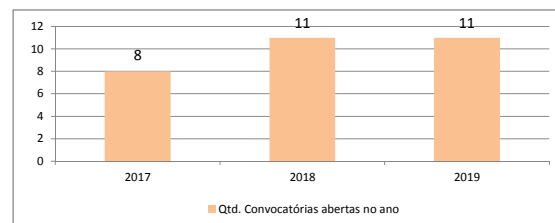

Convocatórias / Editais

Convocatórias: modo de chamamento público utilizado pela Secretaria de Cultura para promover e amplificar o acesso dos agentes culturais