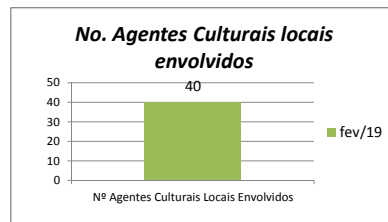

DADOS DA SECRETARIA DE CULTURA (#CULTURÔMETRO)

Culturômetro é uma publicação mensal de dados / indicadores da Secretaria de Cultura, cuja coleta de informações iniciou em abril/2017

Escolha o mês desejado:

jan/19

Orçamento - Sec. Cultura (Execução)

Entendemos como **Orçamento disponibilizado** o valor orçado aprovado pela Câmara Municipal, subtraindo o valor contingenciado e somado o suplementado. O **valor comprometido** é a soma dos empenhos e reservas feitos até o momento.

Atendimentos - Geral (público)

Aqui somamos a totalização anual dos atendimentos diversos realizados pela secretaria de Cultura nos projetos eventuais, continuados, de incentivo à Criação, Territórios de Cultura e Bibliotecas

Atividades eventuais (público/distribuição)

Aqui compreendemos os eventos pontuais, de caráter temporário único, sem ações de assessoramentos, ocorridas na cidade com o apoio da Secretaria de Cultura. São exemplos shows, palestras, exposições de um dia