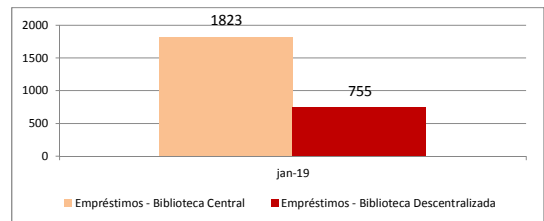

Incentivo a criação (Escolas Livres / EMIA / Territórios de Cultura)

Programas da Secretaria de Cultura que visam à iniciação artística ou ao aprofundamento na linguagem artística. Compreende as Escolas Livres (Teatro, Dança, Cinema e Vídeo), EMIA e Territórios de Cultura (Oficinas Culturais)

Obs.: Territórios de Cultura iniciaram cursos em julho/17 com dados consolidados de atendimento a partir de agosto

Divulgação / Mobilização

Materiais de divulgação, releases, clipping e movimentação dos canais digitais de divulgação das ações da Secretaria de Cultura