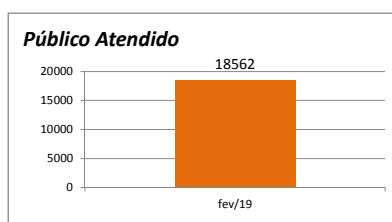

Atendimentos - Geral (público)

Aqui somamos a totalização anual dos atendimentos diversos realizados pela secretaria de Cultura nos projetos eventuais, continuados, de incentivo à Criação, Territórios de Cultura e Bibliotecas