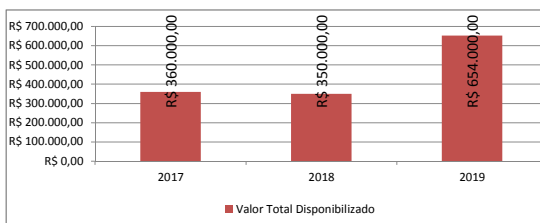

Convocatórias / Editais

Convocatórias: modo de chamamento público utilizado pela Secretaria de Cultura para promover e amplificar o acesso dos agentes culturais