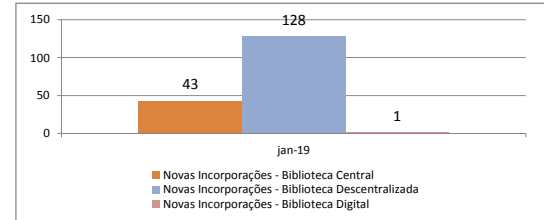

Incentivo a criação (Escolas Livres / EMIA / Territórios de Cultura)

Programas da Secretaria de Cultura que visam à iniciação artística ou ao aprofundamento na linguagem artística. Compreende as Escolas Livres (Teatro, Dança, Cinema e Vídeo), EMIA e Territórios de Cultura (Oficinas Culturais)

Obs.: Territórios de Cultura iniciaram cursos em julho/17 com dados consolidados de atendimento a partir de agosto

Divulgação / Mobilização

Materiais de divulgação, releases, clipping e movimentação dos canais digitais de divulgação das ações da Secretaria de Cultura