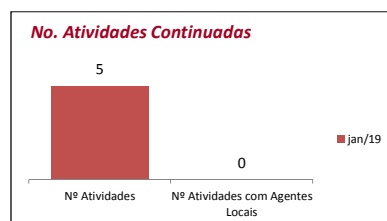

Atividades Continuadas (público/distribuição)

Aqui compreendemos ações de planejamento de longo prazo executadas pela Secretaria de Cultura. São exemplos mostras longas, projetos e exposições, sendo estas de