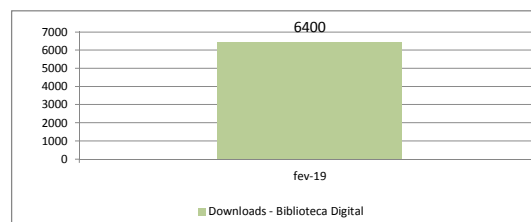

Incentivo a criação (Escolas Livres / EMIA / Territórios de Cultura)

Programas da Secretaria de Cultura que visam à iniciação artística ou ao aprofundamento na linguagem artística. Compreende as Escolas Livres (Teatro, Dança, Cinema e Vídeo), EMIA e Territórios de Cultura (Oficinas Culturais)

Obs.: Territórios de Cultura iniciaram cursos em julho/17 com dados consolidados de atendimento a partir de agosto

Divulgação / Mobilização

Materiais de divulgação, releases, clipping e movimentação dos canais digitais de divulgação das ações da Secretaria de Cultura