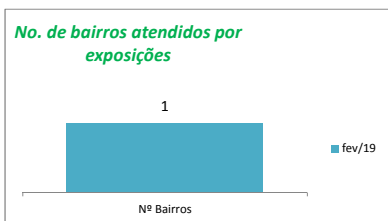

Atividades Continuadas (público/distribuição)

Aqui compreendemos ações de planejamento de longo prazo executadas pela Secretaria de Cultura. São exemplos mostras longas, projetos e exposições, sendo estas de