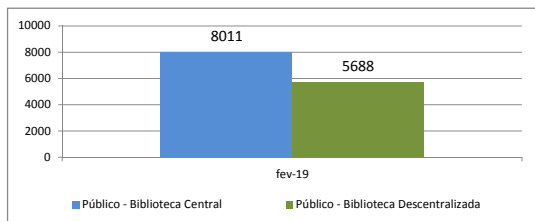

Incentivo a criação (Escolas Livres / EMIA / Territórios de Cultura)

Programas da Secretaria de Cultura que visam à iniciação artística ou ao aprofundamento na linguagem artística. Compreende as Escolas Livres (Teatro, Dança, Cinema e Vídeo), EMIA e Territórios de Cultura (Oficinas Culturais)

Obs.: Territórios de Cultura iniciaram cursos em julho/17 com dados consolidados de atendimento a partir de agosto

Divulgação / Mobilização

Materiais de divulgação, releases, clipping e movimentação dos canais digitais de divulgação das ações da Secretaria de Cultura