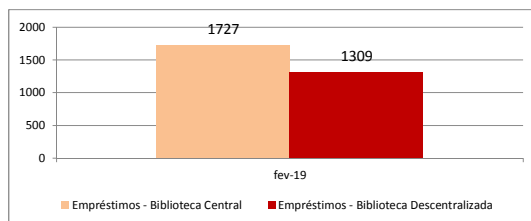

Incentivo a criação (Escolas Livres / EMIA / Territórios de Cultura)

Programas da Secretaria de Cultura que visam à iniciação artística ou ao aprofundamento na linguagem artística. Compreende as Escolas Livres (Teatro, Dança, Cinema e Vídeo), EMIA e Territórios de Cultura (Oficinas Culturais)

Obs.: Territórios de Cultura iniciaram cursos em julho/17 com dados consolidados de atendimento a partir de agosto

Divulgação / Mobilização

Materiais de divulgação, releases, clipping e movimentação dos canais digitais de divulgação das ações da Secretaria de Cultura