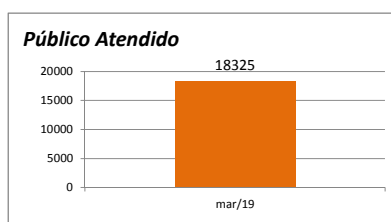

Atendimentos - Geral (público)

Aqui somamos a totalização anual dos atendimentos diversos realizados pela secretaria de Cultura nos projetos eventuais, continuados, de incentivo à Criação, Territórios de Cultura e Bibliotecas