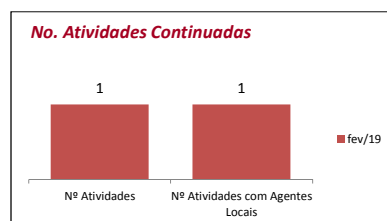

Atividades Continuadas (público/distribuição)

Aqui compreendemos ações de planejamento de longo prazo executadas pela Secretaria de Cultura. São exemplos mostras longas, projetos e exposições, sendo estas de