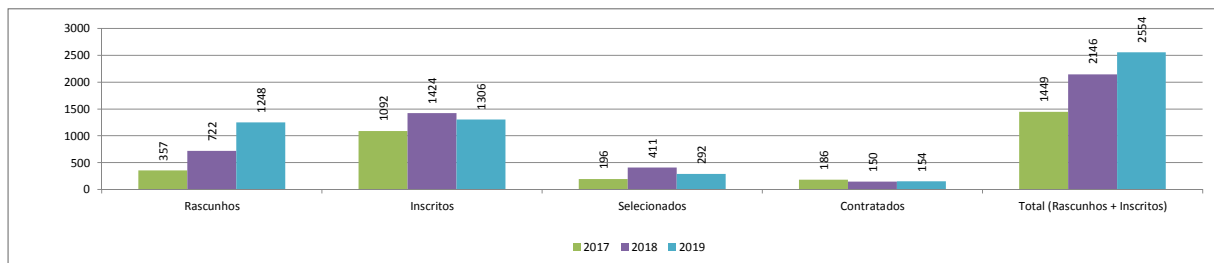

Convocatórias / Editais

Convocatórias: modo de chamamento público utilizado pela Secretaria de Cultura para promover e amplificar o acesso dos agentes culturais