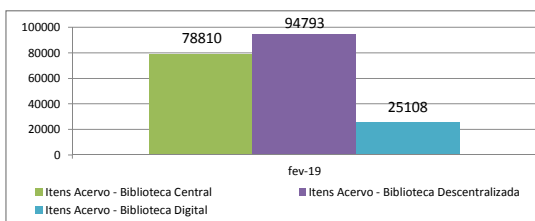

Incentivo a criação (Escolas Livres / EMIA / Territórios de Cultura)

Programas da Secretaria de Cultura que visam à iniciação artística ou ao aprofundamento na linguagem artística. Compreende as Escolas Livres (Teatro, Dança, Cinema e Vídeo), EMIA e Territórios de Cultura (Oficinas Culturais)

Obs.: Territórios de Cultura iniciaram cursos em julho/17 com dados consolidados de atendimento a partir de agosto

Divulgação / Mobilização

Materiais de divulgação, releases, clipping e movimentação dos canais digitais de divulgação das ações da Secretaria de Cultura