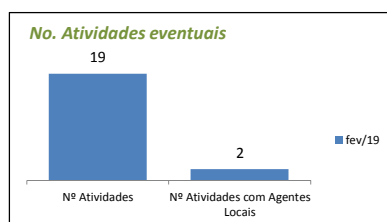

DADOS DA SECRETARIA DE CULTURA (#CULTURÔMETRO)

Culturômetro é uma publicação mensal de dados / indicadores da Secretaria de Cultura, cuja coleta de informações iniciou em abril/2017

Escolha o mês desejado:

fev/19

Orçamento - Sec. Cultura (Execução)

Entendemos como **Orçamento disponibilizado** o valor orçado aprovado pela Câmara Municipal, subtraindo o valor contingenciado e somado o suplementado. O **valor comprometido** é a soma dos empenhos e reservas feitos até o momento.

Atendimentos - Geral (público)

Aqui somamos a totalização anual dos atendimentos diversos realizados pela secretaria de Cultura nos projetos eventuais, continuados, de incentivo à Criação, Territórios de Cultura e Bibliotecas

Atividades eventuais (público/distribuição)

Aqui compreendemos os eventos pontuais, de caráter temporário único, sem ações de assessoramentos, ocorridas na cidade com o apoio da Secretaria de Cultura. São exemplos shows, palestras, exposições de um dia