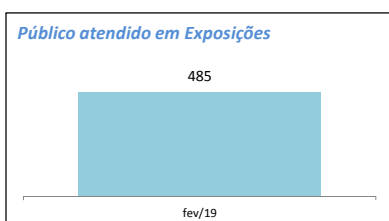

Atividades Continuadas (público/distribuição)

Aqui compreendemos ações de planejamento de longo prazo executadas pela Secretaria de Cultura. São exemplos mostras longas, projetos e exposições, sendo estas de