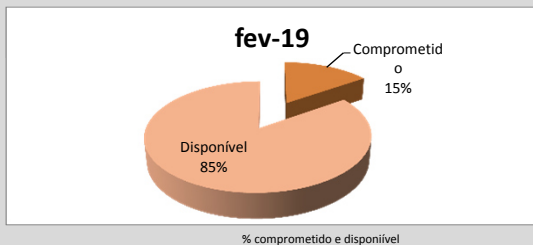

DADOS DA SECRETARIA DE CULTURA (#CULTURÔMETRO)

Culturômetro é uma publicação mensal de dados / indicadores da Secretaria de Cultura, cuja coleta de informações iniciou em abril/2017

Escolha o mês desejado:

fev/19

Orçamento - Sec. Cultura (Execução)

Entendemos como **Orçamento disponibilizado** o valor orçado aprovado pela Câmara Municipal, subtraindo o valor contingenciado e somado o suplementado. O **valor comprometido** é a soma dos empenhos e reservas feitos até o momento.