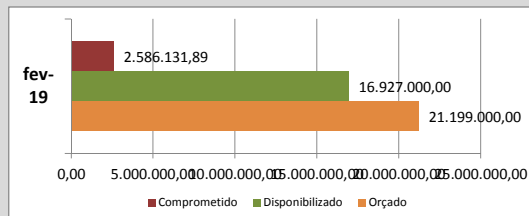

DADOS DA SECRETARIA DE CULTURA (#CULTURÔMETRO)

Culturômetro é uma publicação mensal de dados / indicadores da Secretaria de Cultura, cuja coleta de informações iniciou em abril/2017

Escolha o mês desejado:

fev/19

Orçamento - Sec. Cultura (Execução)

Entendemos como **Orçamento disponibilizado** o valor orçado aprovado pela Câmara Municipal, subtraindo o valor contingenciado e somado o suplementado. O **valor comprometido** é a soma dos empenhos e reservas feitos até o momento.