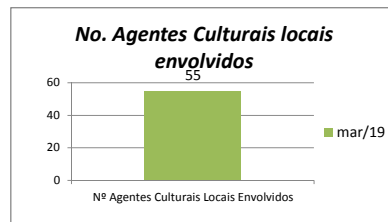

DADOS DA SECRETARIA DE CULTURA (#CULTURÔMETRO)

Culturômetro é uma publicação mensal de dados / indicadores da Secretaria de Cultura, cuja coleta de informações iniciou em abril/2017

Escolha o mês desejado:

fev/19

Orçamento - Sec. Cultura (Execução)

Entendemos como **Orçamento disponibilizado** o valor orçado aprovado pela Câmara Municipal, subtraindo o valor contingenciado e somado o suplementado. O **valor comprometido** é a soma dos empenhos e reservas feitos até o momento.

Atendimentos - Geral (público)

Aqui somamos a totalização anual dos atendimentos diversos realizados pela secretaria de Cultura nos projetos eventuais, continuados, de incentivo à Criação, Territórios de Cultura e Bibliotecas

Atividades eventuais (público/distribuição)

Aqui compreendemos os eventos pontuais, de caráter temporário único, sem ações de assessoramentos, ocorridas na cidade com o apoio da Secretaria de Cultura. São exemplos shows, palestras, exposições de um dia