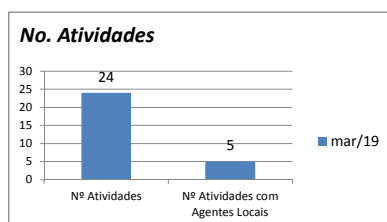

DADOS DA SECRETARIA DE CULTURA (#CULTURÔMETRO)

Culturômetro é uma publicação mensal de dados / indicadores da Secretaria de Cultura, cuja coleta de informações iniciou em abril/2017

Escolha o mês desejado:

fev/19

Orçamento - Sec. Cultura (Execução)

Entendemos como **Orçamento disponibilizado** o valor orçado aprovado pela Câmara Municipal, subtraindo o valor contingenciado e somado o suplementado. O **valor comprometido** é a soma dos empenhos e reservas feitos até o momento.

Atendimentos - Geral (público)

Aqui somamos a totalização anual dos atendimentos diversos realizados pela secretaria de Cultura nos projetos eventuais, continuados, de incentivo à Criação, Territórios de Cultura e Bibliotecas

Atividades eventuais (público/distribuição)

Aqui compreendemos os eventos pontuais, de caráter temporário único, sem ações de assessoramentos, ocorridas na cidade com o apoio da Secretaria de Cultura. São exemplos shows, palestras, exposições de um dia