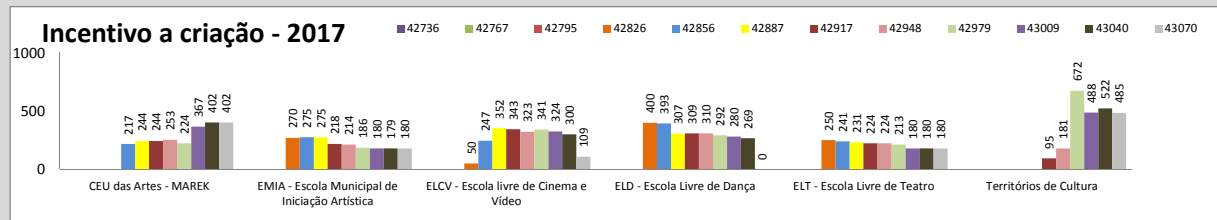

Atividades eventuais (público/distribuição)

Aqui compreendemos os eventos pontuais, de caráter temporário único, sem ações de assessoramentos, ocorridas na cidade com o apoio da Secretaria de Cultura. São exemplos shows, palestras, exposições de um dia

Atividades Continuadas (público/distribuição)

Aqui compreendemos ações de planejamento de longo prazo executadas pela Secretaria de Cultura. São exemplos mostras longas, projetos e exposições, sendo estas de

Bibliotecas (público Atendido)

Aqui compreendemos atendimentos na biblioteca central, ramais e digital e movimentações de acervo.

Incentivo a criação (Escolas Livres / EMIA / Territórios de Cultura)

Programas da Secretaria de Cultura que visam à iniciação artística ou ao aprofundamento na linguagem artística. Compreende as Escolas Livres (Teatro, Dança, Cinema e Vídeo), EMIA e Territórios de Cultura (Oficinas Culturais)