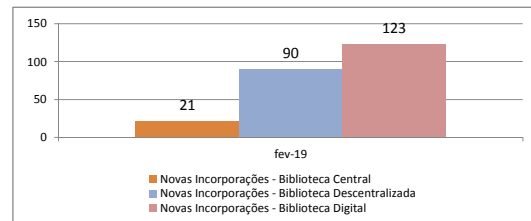

Incentivo a criação (Escolas Livres / EMIA / Territórios de Cultura)

Programas da Secretaria de Cultura que visam à iniciação artística ou ao aprofundamento na linguagem artística. Compreende as Escolas Livres (Teatro, Dança, Cinema e Vídeo), EMIA e Territórios de Cultura (Oficinas Culturais)

Obs.: Territórios de Cultura iniciaram cursos em julho/17 com dados consolidados de atendimento a partir de agosto

Divulgação / Mobilização

Materiais de divulgação, releases, clipping e movimentação dos canais digitais de divulgação das ações da Secretaria de Cultura