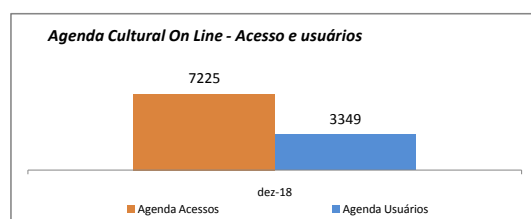

Aqui compreendemos ações de planejamento de longo prazo executadas pela Secretaria de Cultura. São exemplos mostras longas, projetos e exposições, sendo estas de

Bibliotecas (público Atendido)

Aqui compreendemos ações de planejamento de longo prazo executadas pela Secretaria de Cultura. São exemplos mostras longas, projetos e exposições, sendo estas de

Incentivo a criação (Escolas Livres / EMIA / Territórios de Cultura)

Programas da Secretaria de Cultura que visam à iniciação artística ou ao aprofundamento na linguagem artística. Compreende as Escolas Livres (Teatro, Dança, Cinema e Vídeo), EMIA e Territórios de Cultura (Oficinas Culturais)

Obs.: Territórios de Cultura iniciaram cursos em julho/17 com dados consolidados de atendimento a partir de agosto

Divulgação / Mobilização

Materiais de divulgação, releases, clipping e movimentação dos canais digitais de divulgação das ações da Secretaria de Cultura