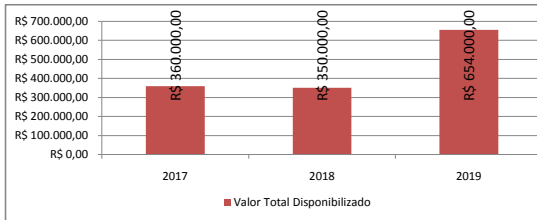

Convocatórias / Editais

Convocatórias: modo de chamamento público utilizado pela Secretaria de Cultura para promover e amplificar o acesso dos agentes culturais