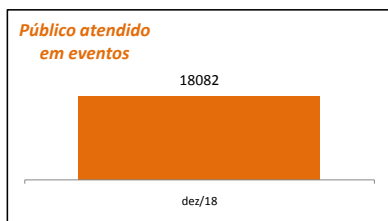

Atividades eventuais (público/distribuição)

Aqui compreendemos os eventos pontuais, de caráter temporário único, sem ações de desdobramentos, ocorridas na cidade com o apoio da Secretaria de Cultura. São