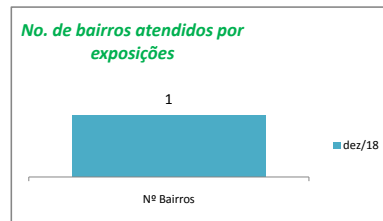

Atividades Continuadas (público/distribuição)

Aqui compreendemos ações de planejamento de longo prazo executadas pela Secretaria de Cultura. São exemplos mostras longas, projetos e exposições, sendo estas de