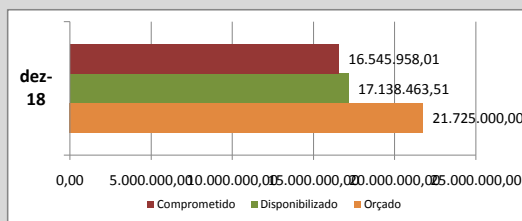

DADOS DA SECRETARIA DE CULTURA (#CULTURÔMETRO)

Culturômetro é uma publicação mensal de dados / indicadores da Secretaria de Cultura, cuja coleta de informações iniciou em abril/2017

Escolha o mês desejado:

dez/18

Orçamento - Sec. Cultura (Execução)

Entendemos como **Orçamento disponibilizado** o valor orçado aprovado pela Câmara Municipal, subtraindo o valor contingenciado e somado o suplementado. O **valor comprometido** é a soma dos empenhos e reservas feitos até o momento.