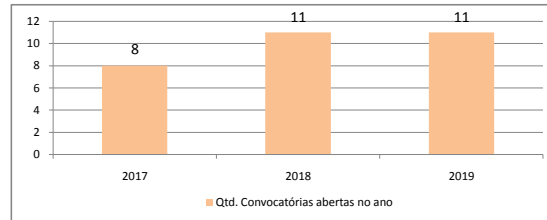

Convocatórias / Editais

Convocatórias: modo de chamamento público utilizado pela Secretaria de Cultura para promover e amplificar o acesso dos agentes culturais