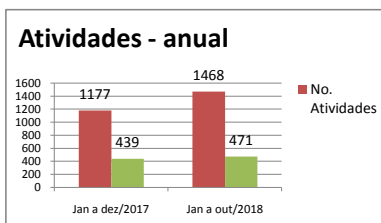

DADOS DA SECRETARIA DE CULTURA (#CULTURÔMETRO)

Culturômetro é uma publicação mensal de dados / indicadores da Secretaria de Cultura, cuja coleta de informações iniciou em abril/2017

Escolha o mês desejado:

dez/18

Orçamento - Sec. Cultura (Execução)

Entendemos como **Orçamento disponibilizado** o valor orçado aprovado pela Câmara Municipal, subtraindo o valor contingenciado e somado o suplementado. O **valor comprometido** é a soma dos empenhos e reservas feitos até o momento.

Atendimentos - Geral (público)

Aqui somamos a totalização anual dos atendimentos diversos realizados pela secretaria de Cultura nos projetos eventuais, continuados, de incentivo à Criação, Territórios

Atividades eventuais (público/distribuição)