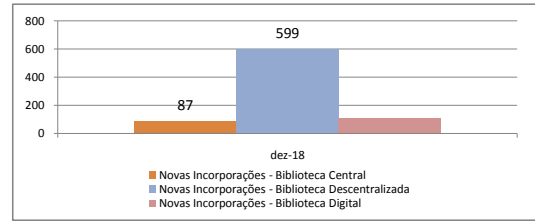

Atendimentos - Geral (público)

Aqui somamos a totalização anual dos atendimentos diversos realizados pela secretaria de Cultura nos projetos eventuais, continuados, de incentivo à Criação, Territórios

Atividades eventuais (público/distribuição)

Aqui compreendemos os eventos pontuais, de caráter temporário único, sem ações de desdobramentos, ocorridas na cidade com o apoio da Secretaria de Cultura. São

Atividades Continuadas (público/distribuição)

Aqui compreendemos ações de planejamento de longo prazo executadas pela Secretaria de Cultura. São exemplos mostras longas, projetos e exposições, sendo estas de

Bibliotecas (público Atendido)

Aqui compreendemos ações de planejamento de longo prazo executadas pela Secretaria de Cultura. São exemplos mostras longas, projetos e exposições, sendo estas de