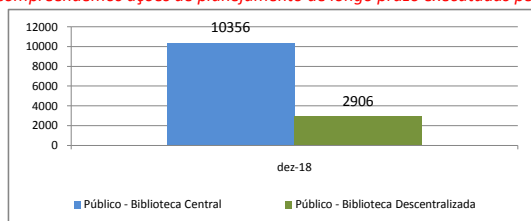

Atendimentos - Geral (público)

Aqui somamos a totalização anual dos atendimentos diversos realizados pela secretaria de Cultura nos projetos eventuais, continuados, de incentivo à Criação, Territórios

Atividades eventuais (público/distribuição)

Aqui compreendemos os eventos pontuais, de caráter temporário único, sem ações de desdobramentos, ocorridas na cidade com o apoio da Secretaria de Cultura. São

Atividades Continuadas (público/distribuição)

Aqui compreendemos ações de planejamento de longo prazo executadas pela Secretaria de Cultura. São exemplos mostras longas, projetos e exposições, sendo estas de

Bibliotecas (público Atendido)

Aqui compreendemos ações de planejamento de longo prazo executadas pela Secretaria de Cultura. São exemplos mostras longas, projetos e exposições, sendo estas de