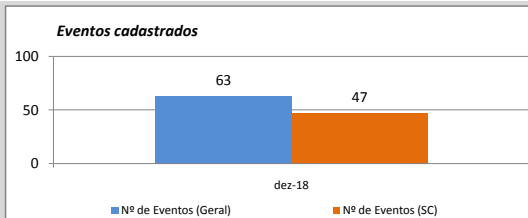

SC = Secretaria de Cultura