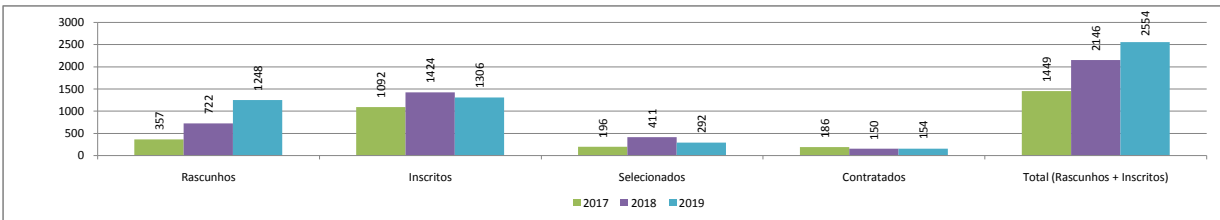

Convocatórias / Editais

Convocatórias: modo de chamamento público utilizado pela Secretaria de Cultura para promover e amplificar o acesso dos agentes culturais