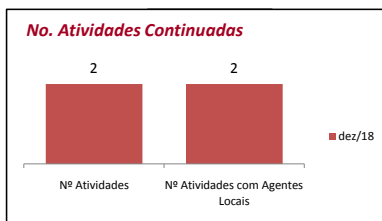

Atividades Continuadas (público/distribuição)

Aqui compreendemos ações de planejamento de longo prazo executadas pela Secretaria de Cultura. São exemplos mostras longas, projetos e exposições, sendo estas de