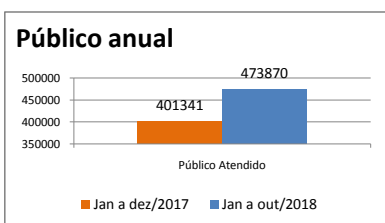

DADOS DA SECRETARIA DE CULTURA (#CULTURÔMETRO)

Culturômetro é uma publicação mensal de dados / indicadores da Secretaria de Cultura, cuja coleta de informações iniciou em abril/2017

Escolha o mês desejado:

dez/18

Orçamento - Sec. Cultura (Execução)

Entendemos como **Orçamento disponibilizado** o valor orçado aprovado pela Câmara Municipal, subtraindo o valor contingenciado e somado o suplementado. O **valor comprometido** é a soma dos empenhos e reservas feitos até o momento.

Atendimentos - Geral (público)

Aqui somamos a totalização anual dos atendimentos diversos realizados pela secretaria de Cultura nos projetos eventuais, continuados, de incentivo à Criação, Territórios

Atividades eventuais (público/distribuição)