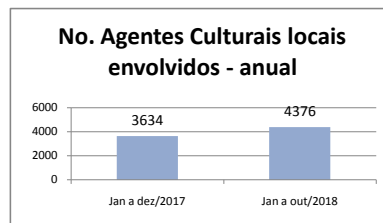

DADOS DA SECRETARIA DE CULTURA (#CULTURÔMETRO)

Culturômetro é uma publicação mensal de dados / indicadores da Secretaria de Cultura, cuja coleta de informações iniciou em abril/2017

Escolha o mês desejado:

dez/18

Orçamento - Sec. Cultura (Execução)

Entendemos como **Orçamento disponibilizado** o valor orçado aprovado pela Câmara Municipal, subtraindo o valor contingenciado e somado o suplementado. O **valor comprometido** é a soma dos empenhos e reservas feitos até o momento.

Atendimentos - Geral (público)

Aqui somamos a totalização anual dos atendimentos diversos realizados pela secretaria de Cultura nos projetos eventuais, continuados, de incentivo à Criação, Territórios

Atividades eventuais (público/distribuição)