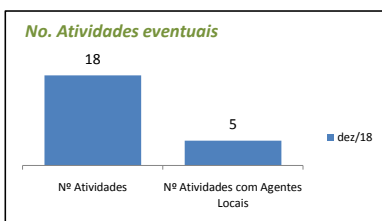

Atividades eventuais (público/distribuição)

Aqui compreendemos os eventos pontuais, de caráter temporário único, sem ações de desdobramentos, ocorridas na cidade com o apoio da Secretaria de Cultura. São