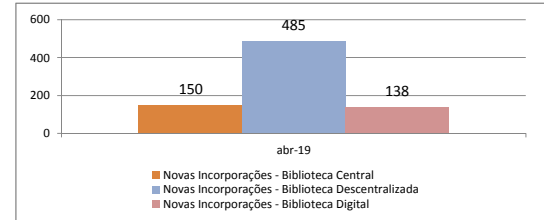

Incentivo a criação (Escolas Livres / EMIA / Territórios de Cultura)

Programas da Secretaria de Cultura que visam à iniciação artística ou ao aprofundamento na linguagem artística. Compreende as Escolas Livres (Teatro, Dança, Cinema e Vídeo), EMIA e Territórios de Cultura (Oficinas Culturais)

Obs.: Territórios de Cultura iniciaram cursos em julho/17 com dados consolidados de atendimento a partir de agosto

Divulgação / Mobilização

Materiais de divulgação, releases, clipping e movimentação dos canais digitais de divulgação das ações da Secretaria de Cultura