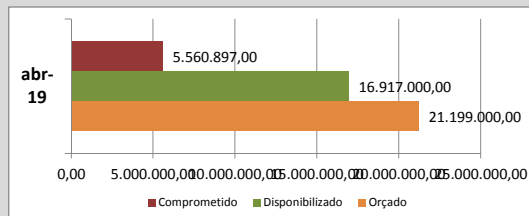

DADOS DA SECRETARIA DE CULTURA (#CULTURÔMETRO)

Culturômetro é uma publicação mensal de dados / indicadores da Secretaria de Cultura, cuja coleta de informações iniciou em abril/2017

Escolha o mês desejado:

abr/19

Orçamento - Sec. Cultura (Execução)

Entendemos como **Orçamento disponibilizado** o valor orçado aprovado pela Câmara Municipal, subtraindo o valor contingenciado e somado o suplementado. O **valor comprometido** é a soma dos empenhos e reservas feitos até o momento.