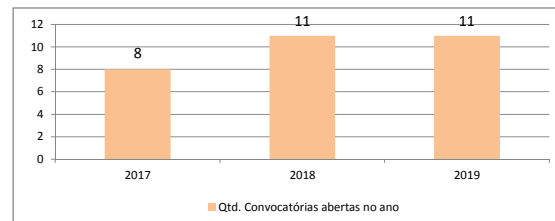

Convocatórias / Editais

Convocatórias: modo de chamamento público utilizado pela Secretaria de Cultura para promover e amplificar o acesso dos agentes culturais