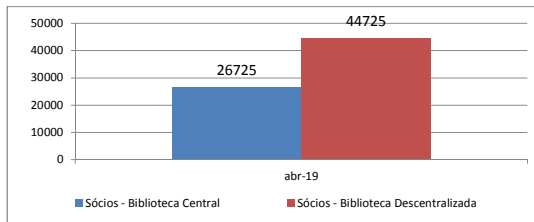

Incentivo a criação (Escolas Livres / EMIA / Territórios de Cultura)

Programas da Secretaria de Cultura que visam à iniciação artística ou ao aprofundamento na linguagem artística. Compreende as Escolas Livres (Teatro, Dança, Cinema e Vídeo), EMIA e Territórios de Cultura (Oficinas Culturais)

Obs.: Territórios de Cultura iniciaram cursos em julho/17 com dados consolidados de atendimento a partir de agosto

Divulgação / Mobilização

Materiais de divulgação, releases, clipping e movimentação dos canais digitais de divulgação das ações da Secretaria de Cultura