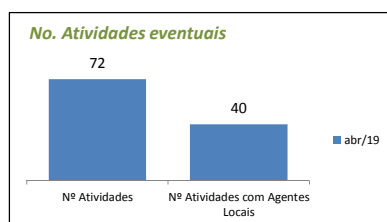

DADOS DA SECRETARIA DE CULTURA (#CULTURÔMETRO)

Culturômetro é uma publicação mensal de dados / indicadores da Secretaria de Cultura, cuja coleta de informações iniciou em abril/2017

Escolha o mês desejado:

abr/19

Orçamento - Sec. Cultura (Execução)

Entendemos como **Orçamento disponibilizado** o valor orçado aprovado pela Câmara Municipal, subtraindo o valor contingenciado e somado o suplementado. O **valor comprometido** é a soma dos empenhos e reservas feitos até o momento.

Atendimentos - Geral (público)

Aqui somamos a totalização anual dos atendimentos diversos realizados pela secretaria de Cultura nos projetos eventuais, continuados, de incentivo à Criação, Territórios de Cultura e Bibliotecas

Atividades eventuais (público/distribuição)

Aqui compreendemos os eventos pontuais, de caráter temporário único, sem ações de assessoramentos, ocorridas na cidade com o apoio da Secretaria de Cultura. São exemplos shows, palestras, exposições de um dia