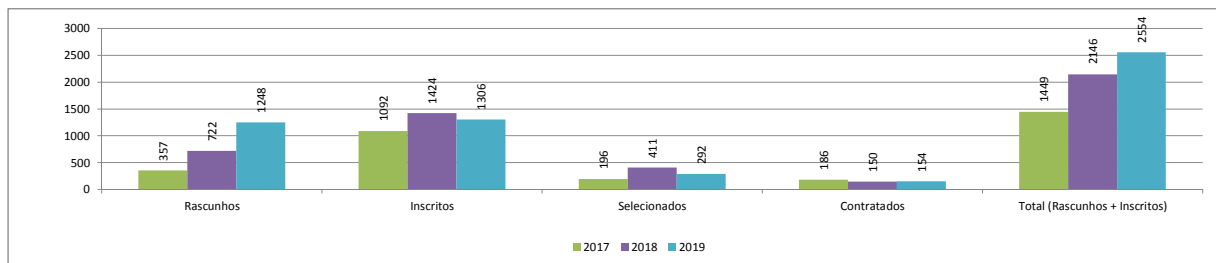

Convocatórias / Editais

Convocatórias: modo de chamamento público utilizado pela Secretaria de Cultura para promover e amplificar o acesso dos agentes culturais