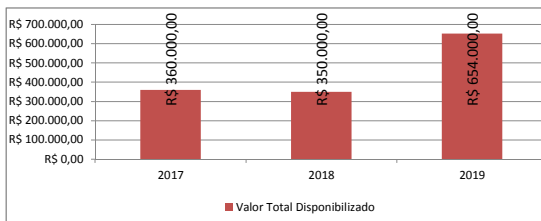

Convocatórias / Editais

Convocatórias: modo de chamamento público utilizado pela Secretaria de Cultura para promover e amplificar o acesso dos agentes culturais