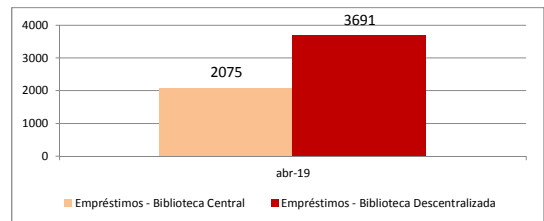

Incentivo a criação (Escolas Livres / EMIA / Territórios de Cultura)

Programas da Secretaria de Cultura que visam à iniciação artística ou ao aprofundamento na linguagem artística. Compreende as Escolas Livres (Teatro, Dança, Cinema e Vídeo), EMIA e Territórios de Cultura (Oficinas Culturais)

Obs.: Territórios de Cultura iniciaram cursos em julho/17 com dados consolidados de atendimento a partir de agosto

Divulgação / Mobilização

Materiais de divulgação, releases, clipping e movimentação dos canais digitais de divulgação das ações da Secretaria de Cultura