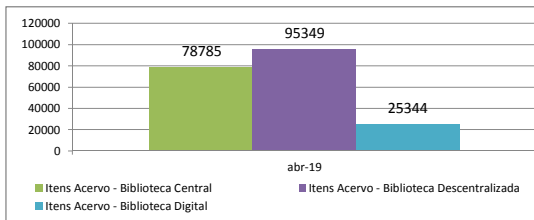

Incentivo a criação (Escolas Livres / EMIA / Territórios de Cultura)

Programas da Secretaria de Cultura que visam à iniciação artística ou ao aprofundamento na linguagem artística. Compreende as Escolas Livres (Teatro, Dança, Cinema e Vídeo), EMIA e Territórios de Cultura (Oficinas Culturais)

Obs.: Territórios de Cultura iniciaram cursos em julho/17 com dados consolidados de atendimento a partir de agosto

Divulgação / Mobilização

Materiais de divulgação, releases, clipping e movimentação dos canais digitais de divulgação das ações da Secretaria de Cultura