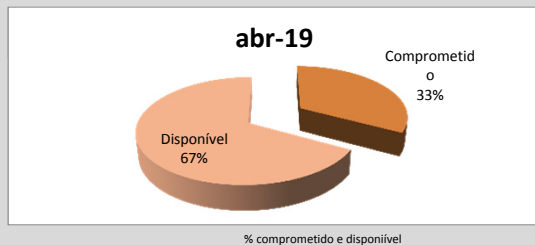

DADOS DA SECRETARIA DE CULTURA (#CULTURÔMETRO)

Culturômetro é uma publicação mensal de dados / indicadores da Secretaria de Cultura, cuja coleta de informações iniciou em abril/2017

Escolha o mês desejado:

abr/19

Orçamento - Sec. Cultura (Execução)

Entendemos como **Orçamento disponibilizado** o valor orçado aprovado pela Câmara Municipal, subtraindo o valor contingenciado e somado o suplementado. O **valor comprometido** é a soma dos empenhos e reservas feitos até o momento.