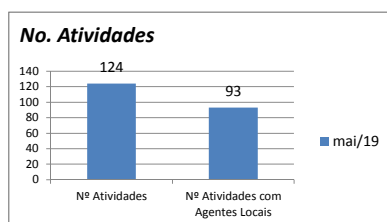

DADOS DA SECRETARIA DE CULTURA (#CULTURÔMETRO)

Culturômetro é uma publicação mensal de dados / indicadores da Secretaria de Cultura, cuja coleta de informações iniciou em abril/2017

Escolha o mês desejado:

abr/19

Orçamento - Sec. Cultura (Execução)

Entendemos como **Orçamento disponibilizado** o valor orçado aprovado pela Câmara Municipal, subtraindo o valor contingenciado e somado o suplementado. O **valor comprometido** é a soma dos empenhos e reservas feitos até o momento.

Atendimentos - Geral (público)

Aqui somamos a totalização anual dos atendimentos diversos realizados pela secretaria de Cultura nos projetos eventuais, continuados, de incentivo à Criação, Territórios de Cultura e Bibliotecas

Atividades eventuais (público/distribuição)

Aqui compreendemos os eventos pontuais, de caráter temporário único, sem ações de assessoramentos, ocorridas na cidade com o apoio da Secretaria de Cultura. São exemplos shows, palestras, exposições de um dia