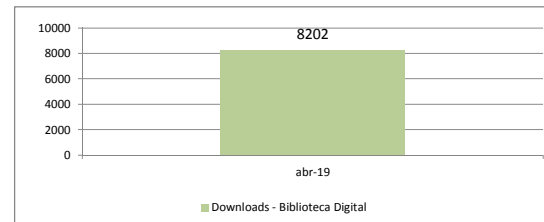

Incentivo a criação (Escolas Livres / EMIA / Territórios de Cultura)

Programas da Secretaria de Cultura que visam à iniciação artística ou ao aprofundamento na linguagem artística. Compreende as Escolas Livres (Teatro, Dança, Cinema e Vídeo), EMIA e Territórios de Cultura (Oficinas Culturais)

Obs.: Territórios de Cultura iniciaram cursos em julho/17 com dados consolidados de atendimento a partir de agosto

Divulgação / Mobilização

Materiais de divulgação, releases, clipping e movimentação dos canais digitais de divulgação das ações da Secretaria de Cultura