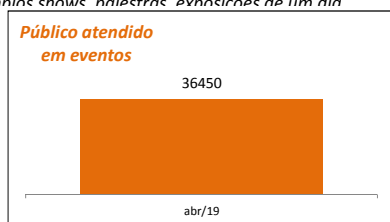

Atividades eventuais (público/distribuição)

Aqui compreendemos os eventos pontuais, de caráter temporário único, sem ações de assessoramentos, ocorridas na cidade com o apoio da Secretaria de Cultura. São exemplos shows, palestras, exposições de um dia