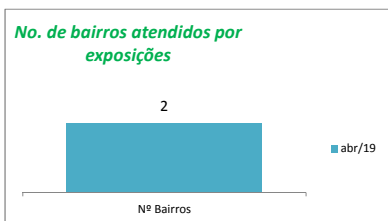

Atividades Continuadas (público/distribuição)

Aqui compreendemos ações de planejamento de longo prazo executadas pela Secretaria de Cultura. São exemplos mostras longas, projetos e exposições, sendo estas de