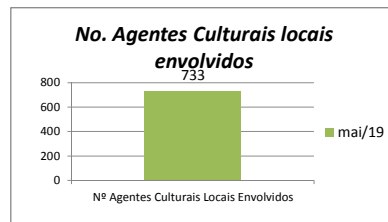

DADOS DA SECRETARIA DE CULTURA (#CULTURÔMETRO)

Culturômetro é uma publicação mensal de dados / indicadores da Secretaria de Cultura, cuja coleta de informações iniciou em abril/2017

Escolha o mês desejado:

abr/19

Orçamento - Sec. Cultura (Execução)

Entendemos como **Orçamento disponibilizado** o valor orçado aprovado pela Câmara Municipal, subtraindo o valor contingenciado e somado o suplementado. O **valor comprometido** é a soma dos empenhos e reservas feitos até o momento.

Atendimentos - Geral (público)

Aqui somamos a totalização anual dos atendimentos diversos realizados pela secretaria de Cultura nos projetos eventuais, continuados, de incentivo à Criação, Territórios de Cultura e Bibliotecas

Atividades eventuais (público/distribuição)

Aqui compreendemos os eventos pontuais, de caráter temporário único, sem ações de assessoramentos, ocorridas na cidade com o apoio da Secretaria de Cultura. São exemplos shows, palestras, exposições de um dia