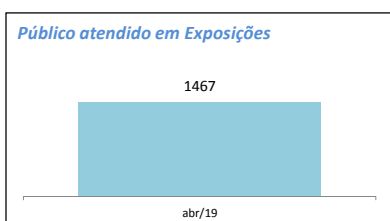

Atividades Continuadas (público/distribuição)

Aqui compreendemos ações de planejamento de longo prazo executadas pela Secretaria de Cultura. São exemplos mostras longas, projetos e exposições, sendo estas de