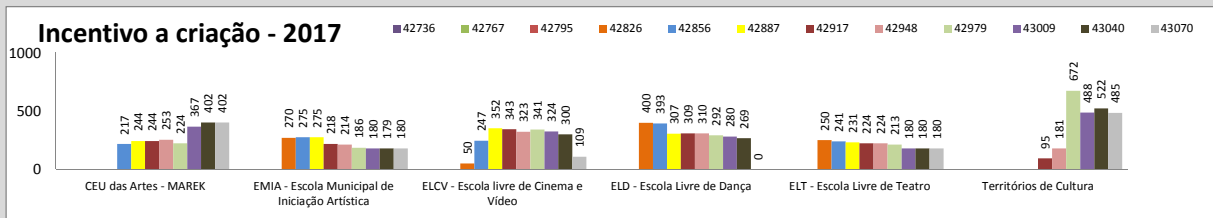

Atividades eventuais (público/distribuição)

Aqui compreendemos os eventos pontuais, de caráter temporário único, sem ações de assessoramentos, ocorridas na cidade com o apoio da Secretaria de Cultura. São exemplos shows, palestras, exposições de um dia

Atividades Continuadas (público/distribuição)

Aqui compreendemos ações de planejamento de longo prazo executadas pela Secretaria de Cultura. São exemplos mostras longas, projetos e exposições, sendo estas de

Bibliotecas (público Atendido)

Aqui compreendemos atendimentos na biblioteca central, ramais e digital e movimentações de acervo.

Incentivo a criação (Escolas Livres / EMIA / Territórios de Cultura)

Programas da Secretaria de Cultura que visam à iniciação artística ou ao aprofundamento na linguagem artística. Compreende as Escolas Livres (Teatro, Dança, Cinema e Vídeo), EMIA e Territórios de Cultura (Oficinas Culturais)