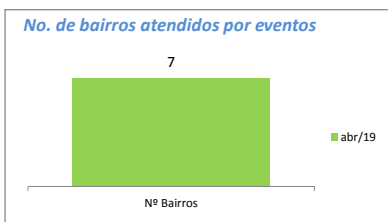

DADOS DA SECRETARIA DE CULTURA (#CULTURÔMETRO)

Culturômetro é uma publicação mensal de dados / indicadores da Secretaria de Cultura, cuja coleta de informações iniciou em abril/2017

Escolha o mês desejado:

abr/19

Orçamento - Sec. Cultura (Execução)

Entendemos como **Orçamento disponibilizado** o valor orçado aprovado pela Câmara Municipal, subtraindo o valor contingenciado e somado o suplementado. O **valor comprometido** é a soma dos empenhos e reservas feitos até o momento.

Atendimentos - Geral (público)

Aqui somamos a totalização anual dos atendimentos diversos realizados pela secretaria de Cultura nos projetos eventuais, continuados, de incentivo à Criação, Territórios de Cultura e Bibliotecas

Atividades eventuais (público/distribuição)

Aqui compreendemos os eventos pontuais, de caráter temporário único, sem ações de assessoramentos, ocorridas na cidade com o apoio da Secretaria de Cultura. São exemplos shows, palestras, exposições de um dia