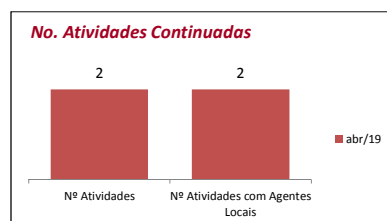

Atividades Continuadas (público/distribuição)

Aqui compreendemos ações de planejamento de longo prazo executadas pela Secretaria de Cultura. São exemplos mostras longas, projetos e exposições, sendo estas de