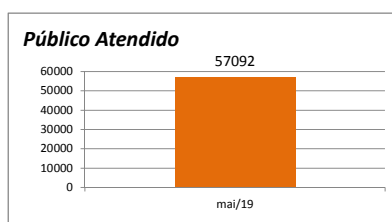

DADOS DA SECRETARIA DE CULTURA (#CULTURÔMETRO)

Culturômetro é uma publicação mensal de dados / indicadores da Secretaria de Cultura, cuja coleta de informações iniciou em abril/2017

Escolha o mês desejado:

abr/19

Orçamento - Sec. Cultura (Execução)

Entendemos como **Orçamento disponibilizado** o valor orçado aprovado pela Câmara Municipal, subtraindo o valor contingenciado e somado o suplementado. O **valor comprometido** é a soma dos empenhos e reservas feitos até o momento.

Atendimentos - Geral (público)

Aqui somamos a totalização anual dos atendimentos diversos realizados pela secretaria de Cultura nos projetos eventuais, continuados, de incentivo à Criação, Territórios de Cultura e Bibliotecas