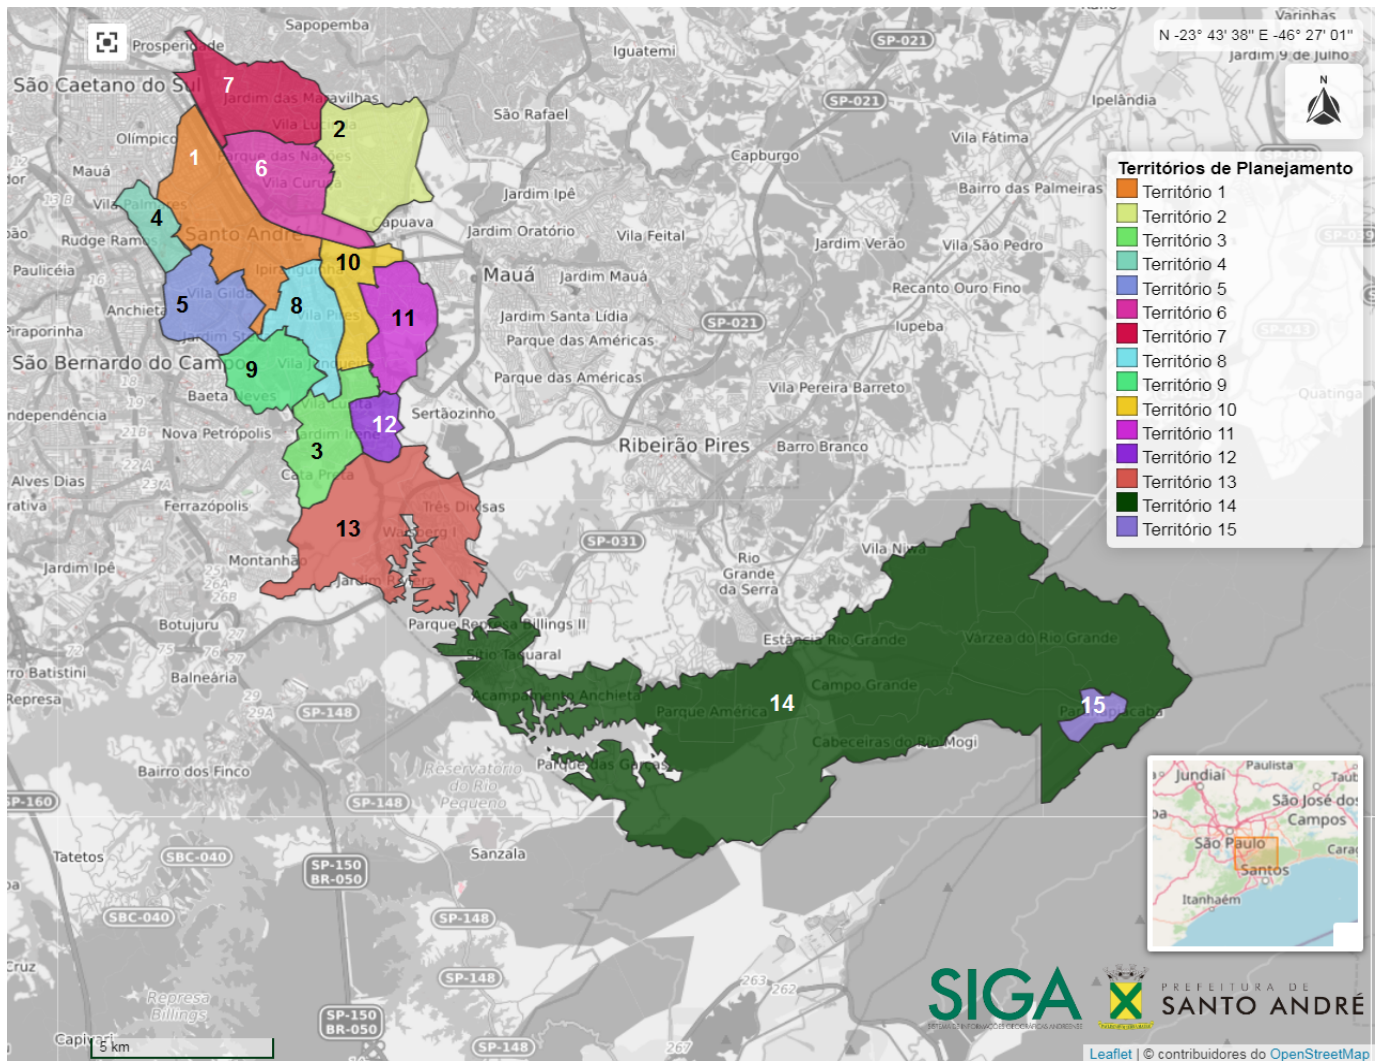

ANEXO I - TERRITÓRIOS E BAIROS PRIORITÁRIOS

CONVOCATÓRIA nº 19.09.2023 – SC – CREDENCIAMENTO DE ORIENTADORES CULTURAIS PARA ATUAREM NO PROJETO 'TERRITÓRIOS DE CULTURA 2024'

RELAÇÃO DOS TERRITÓRIOS E BAIROS COM PONTUAÇÃO EXTRA

Fonte: <https://siqa.santoandre.sp.gov.br/siqa/index.php> - aba Temas: Santo André 500 Anos

Território 1: Campestre; Casa Branca; Centro; Jardim; Jardim Bela Vista; Santa Maria; Vila Alpina; Vila Assunção; Vila Bastos e Vila Guiomar.

Território 2: Jardim Alzira Franco (02 pontos); Jardim Ana Maria (02 pontos); Jardim Itapoan; Jardim Rina; Jardim Santo Alberto (02 pontos); Parque Capuava; Parque Erasmo Assunção (02 pontos); Parque João Ramalho; Parque Novo Oratório (02 pontos); Parque Oratório e Pólo Petroquímico de Capuava;

Território 3: Jardim Cipreste; Jardim Guarará; Jardim Santa Cristina; Sítio dos Vianas; Vila Lutécia; Vila Luzita; Vila Suíça; Cata Preta (02 ponto); Jardim Irene (02 pontos); Jardim Vila Rica e Vila João Ramalho (02 pontos);