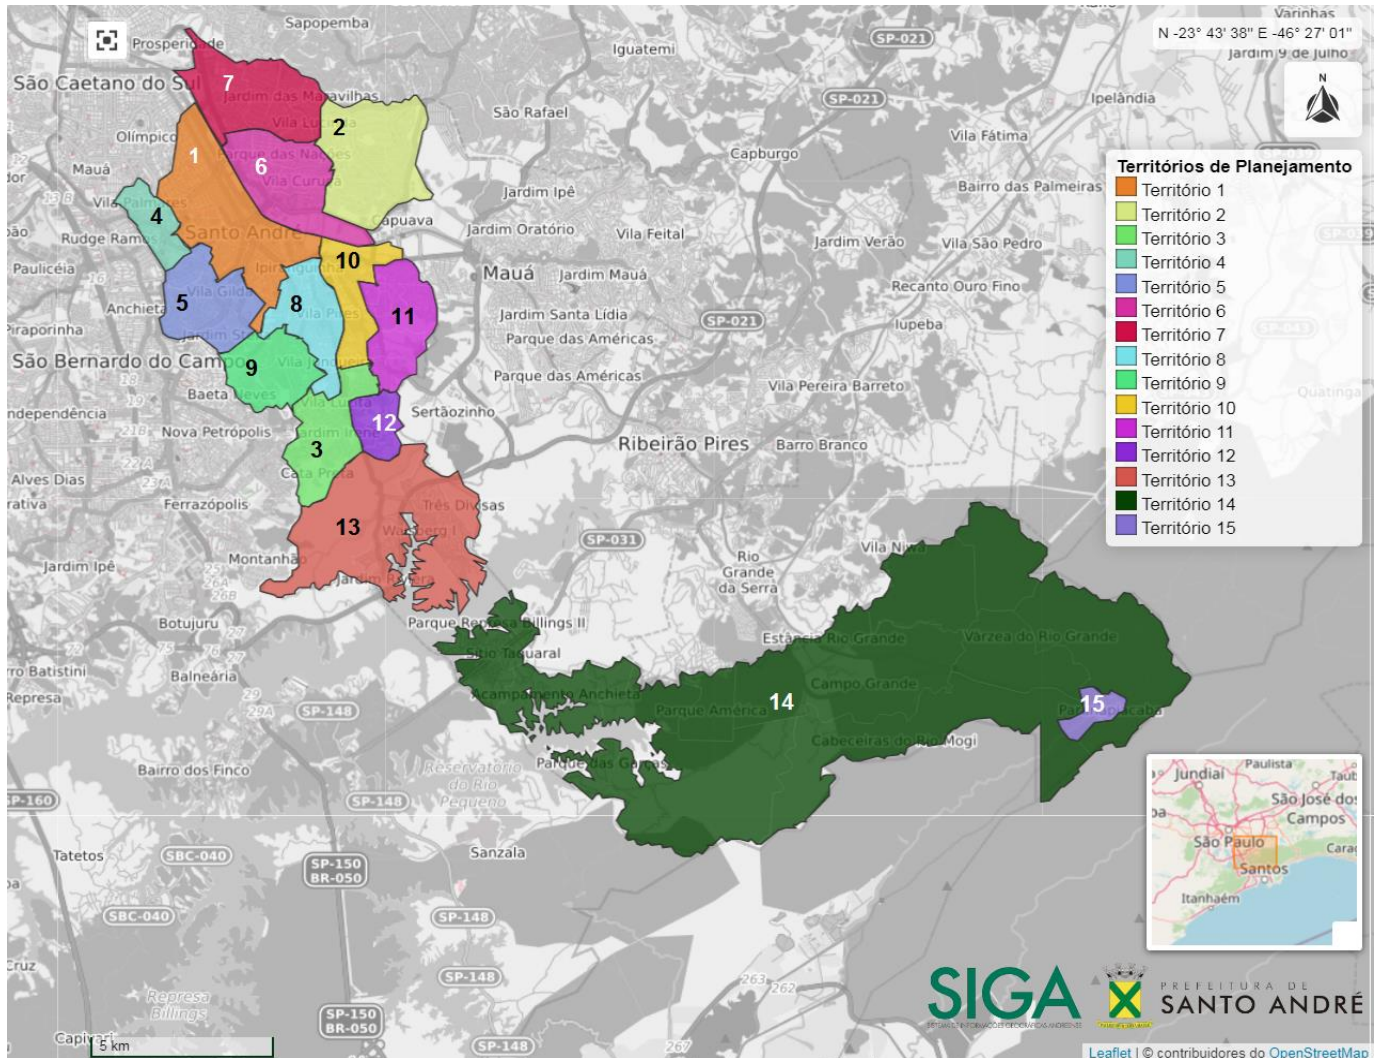

CONVOCATÓRIA nº 03.01.2023 – SC

CRENCIAMENTO DE ORIENTADORES CULTURAIS PARA ATUAREM NO  
PROJETO 'TERRITÓRIOS DE CULTURA 2023'

ANEXO I

RELAÇÃO DOS TERRITÓRIOS E LOCAIS COM PONTUAÇÃO EXTRA

Fonte: <https://siqa.santoandre.sp.gov.br/siqa/index.php> - aba Temas: Santo André 500 Anos

**Território 1:** Campestre; Casa Branca; Centro; Jardim; Jardim Bela Vista; Santa Maria; Vila Alpina; Vila Assunção; Vila Bastos e Vila Guiomar.

**Território 2:** Jardim Alzira Franco (02 pontos); Jardim Ana Maria; Jardim Itapoan; Jardim Rina; Jardim Santo Alberto; Parque Capuava; Parque Erasmo Assunção; Parque João Ramalho; Parque Novo Oratório; Parque Oratório e Pólo Petroquímico de Capuava;

**Território 3:** Jardim Cipreste; Jardim Guarará; Jardim Santa Cristina; Sítio dos Vianas; Vila Lutécia; Vila Luzita; Vila Suíça; Cata Preta (02 ponto); Jardim Irene (02 pontos); Jardim Vila Rica e Vila João Ramalho;

**Território 4:** Vila Aquilino; Vila Palmares(02 pontos); Vila Príncipe de Gales; Vila Sacadura Cabral e Tamarutaca;

**Território 5:** Jardim Bom Pastor; Jardim Jamaica; Jardim Stella; Paraíso; Pinheirinho; Vila Alice; Vila Floresta; Vila Gilda; Vila Scarpelli e Vila Valparaíso;